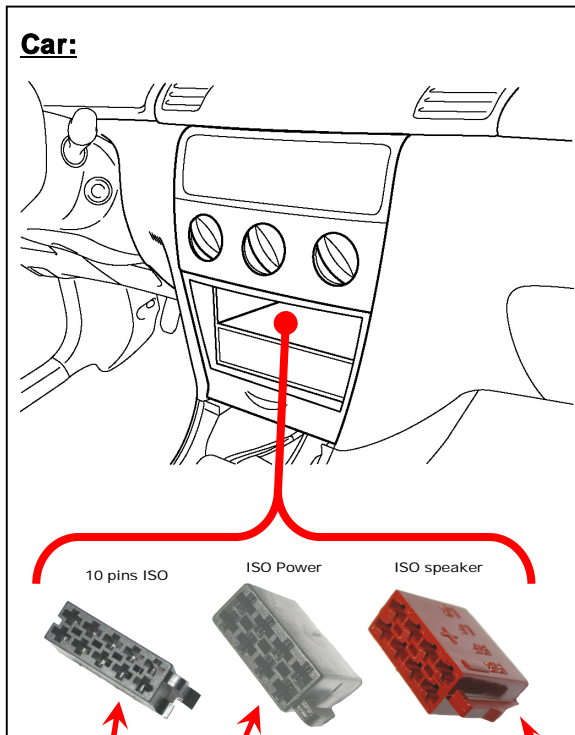

COMFORT/ADAPTER[®]

CA-R-PI.165

HARD WIRED REMOTE CONTROL INTERFACE
 Adaptateur commande au volant / Stuurafstandsbediening / Lenkradbedienung

PEUGEOT

206 (10/98 —> 09/00)

306 (04/93 —> 09/99)

Tools/Outils/Gereedschap/Werkzeug:

2 x

e 6

020094

Subject to change in terms of construction, equipment and color, and may contain errors. The information and illustrations are non-binding.
 Die Beschreibung kann von der tatsächlichen Ausstattung abweichen. Änderungen in der Ausstattung und der Farbe sowie Irrtum Vorbehalten. Daten und Abbildungen unverbindlich.
 Wijziging met betrekking tot constructie, uitvoering en kleur evenals vergissingen voorbehouden. Gegevens en afbeeldingen niet bindend.
 Sous réserve de modification de la construction, de l'équipement, de la couleur et sous réserve d'erreurs. Les indications et les illustrations sont sans engagement.

CD : only single CD
 CDC : only multi CD (CD Changer)
 CD(C) : CD & CDC