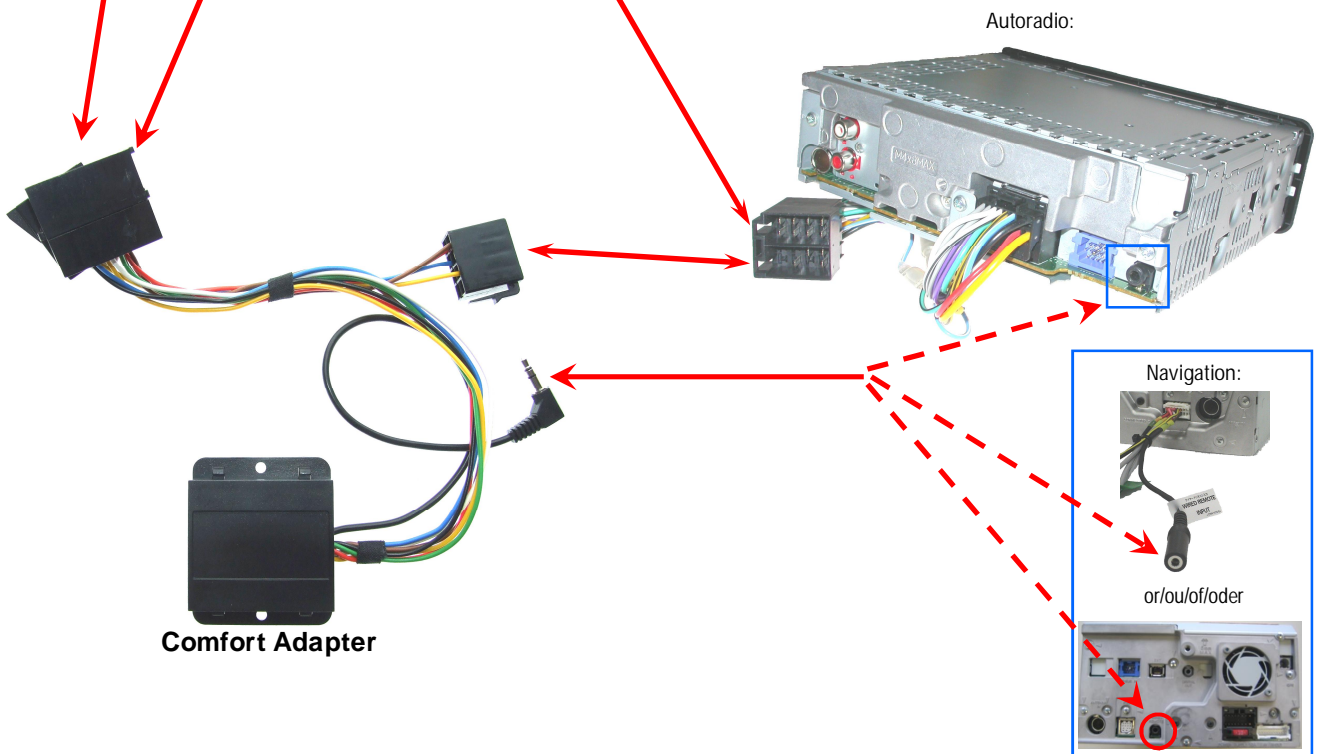

COMFORT/ADAPTER[®]

CA-R-PI.165

HARD WIRED REMOTE CONTROL INTERFACE
 Adaptateur commande au volant / Stuurafstandsbediening / Lenkradbedienung

PEUGEOT

206 (10/98 —> 09/00)

306 (04/93 —> 09/99)

Tools/Outils/Gereedschap/Werkzeug:

2 x

e 6

020094

Subject to change in terms of construction, equipment and color, and may contain errors. The information and illustrations are non-binding.
 Die Beschreibung kann von der tatsächlichen Ausstattung abweichen. Änderungen in der Ausstattung und der Farbe sowie Irrtum Vorbehalten. Daten und Abbildungen unverbindlich.
 Wijziging met betrekking tot constructie, uitvoering en kleur evenals vergissingen voorbehouden. Gegevens en afbeeldingen niet bindend.
 Sous réserve de modification de la construction, de l'équipement, de la couleur et sous réserve d'erreurs. Les indications et les illustrations sont sans engagement.

CD : only single CD
 CDC : only multi CD (CD Changer)
 CD(C) : CD & CDC