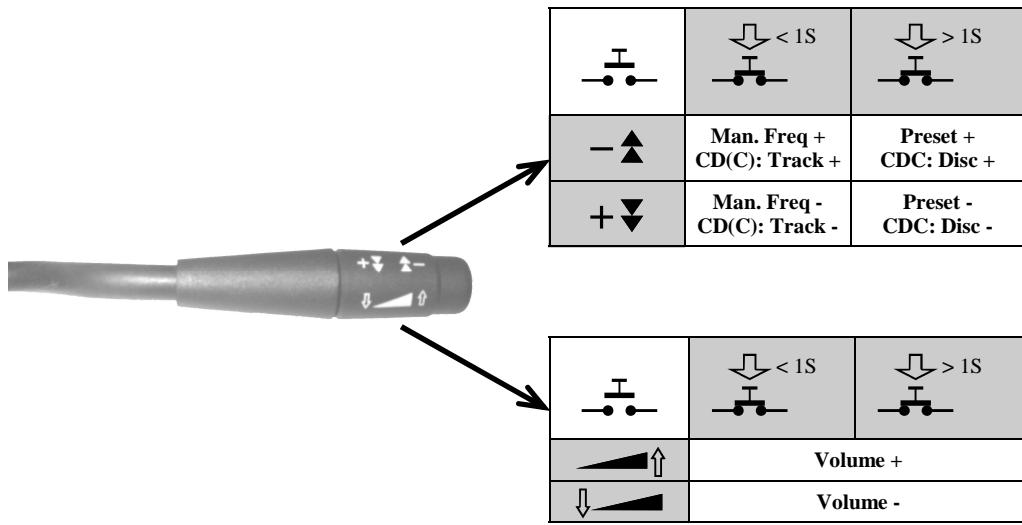

COMFORT/ADAPTER[®]

CA-R-PI.165

HARD WIRED REMOTE CONTROL INTERFACE
 Adaptateur commande au volant / Stuurafstandsbediening / Lenkradbedienung

PEUGEOT

206 (10/98 —> 09/00)

306 (04/93 —> 09/99)

Tools/Outils/Gereedschap/Werkzeug:

2 x

e 6

020094

Subject to change in terms of construction, equipment and color, and may contain errors. The information and illustrations are non-binding.
 Die Beschreibung kann von der tatsächlichen Ausstattung abweichen. Änderungen in der Ausstattung und der Farbe sowie Irrtum Vorbehalten. Daten und Abbildungen unverbindlich.
 Wijziging met betrekking tot constructie, uitvoering en kleur evenals vergissingen voorbehouden. Gegevens en afbeeldingen niet bindend.
 Sous réserve de modification de la construction, de l'équipement, de la couleur et sous réserve d'erreurs. Les indications et les illustrations sont sans engagement.

CD : only single CD
 CDC : only multi CD (CD Changer)
 CD(C) : CD & CDC