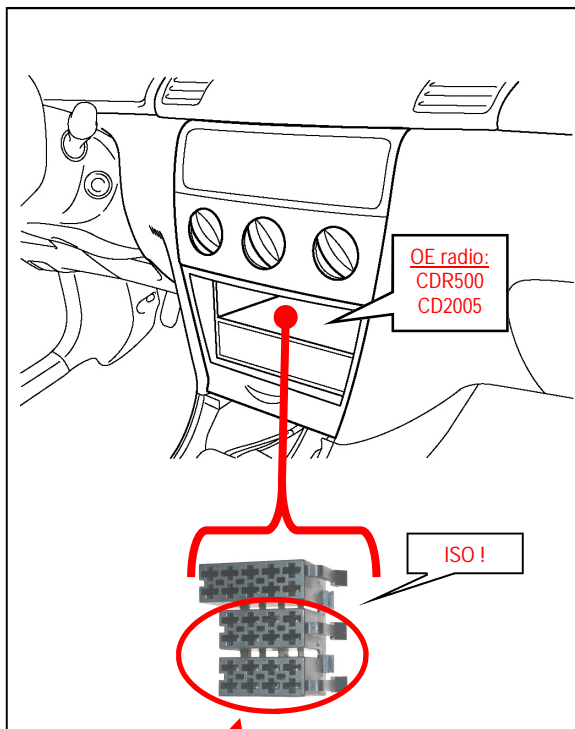

HARD WIRED REMOTE CONTROL INTERFACE
 Adaptateur commande au volant / Stuurafstandsbediening / Lenkradbedienung

OPEL / VAUXHALL

- Astra (03/'98 → 12/'03)
- Corsa (08/'00 → 07/'04)
- Omega (04/'94 → 07/'04)
- Sintra (03/'97 → 07/'04)
- Vectra (10/'95 → 07/'04)
- Zafira (04/'99 → 07/'04)

Tools/Outils/Gereedschap/Werkzeug:

2 x

e 6

020094

Subject to change in terms of construction, equipment and color, and may contain errors. The information and illustrations are non-binding.
 Die Beschreibung kann von der tatsächlichen Ausstattung abweichen. Änderungen in der Ausstattung und der Farbe sowie Irrtum Vorbehalten. Daten und Abbildungen unverbindlich.
 Wijziging met betrekking tot constructie, uitvoering en kleur evenals vergissingen voorbehouden. Gegevens en afbeeldingen niet bindend.
 Sous réserve de modification de la construction, de l'équipement, de la couleur et sous réserve d'erreurs. Les indications et les illustrations sont sans engagement.

	Man. Freq + CD(C): Track +	Aut. Seek + CD(C): Fast Forward
	Man. Freq - CD(C): Track -	Aut. Seek - CD(C): Fast Reverse
	Preset + CDC: Disc +	Preset - CDC: Disc -

+	Volume +	
-	Volume -	
○	Source	Mute

CD : only single CD
 CDC : only multi CD (CD Changer)
 CD(C) : CD & CDC