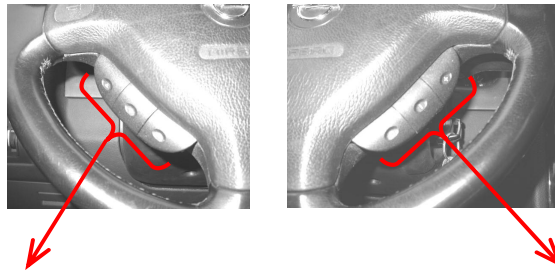

Tools/Outils/Gereedschap/Werkzeug:

2 x

e 6

020094

Subject to change in terms of construction, equipment and color, and may contain errors. The information and illustrations are non-binding.
 Die Beschreibung kann von der tatsächlichen Ausstattung abweichen. Änderungen in der Ausstattung und der Farbe sowie Irrtum Vorbehalten. Daten und Abbildungen unverbindlich.
 Wijziging met betrekking tot constructie, uitvoering en kleur evenals vergissingen voorbehouden. Gegevens en afbeeldingen niet bindend.
 Sous réserve de modification de la construction, de l'équipement, de la couleur et sous réserve d'erreurs. Les indications et les illustrations sont sans engagement.

	Man. Freq + CD(C): Track +	Aut. Seek + CD(C): Fast Forward
	Man. Freq - CD(C): Track -	Aut. Seek - CD(C): Fast Reverse
	Preset + CDC: Disc +	Preset - CDC: Disc -

+	Volume +	
-	Volume -	
○	Source	Mute

CD : only single CD
 CDC : only multi CD (CD Changer)
 CD(C) : CD & CDC