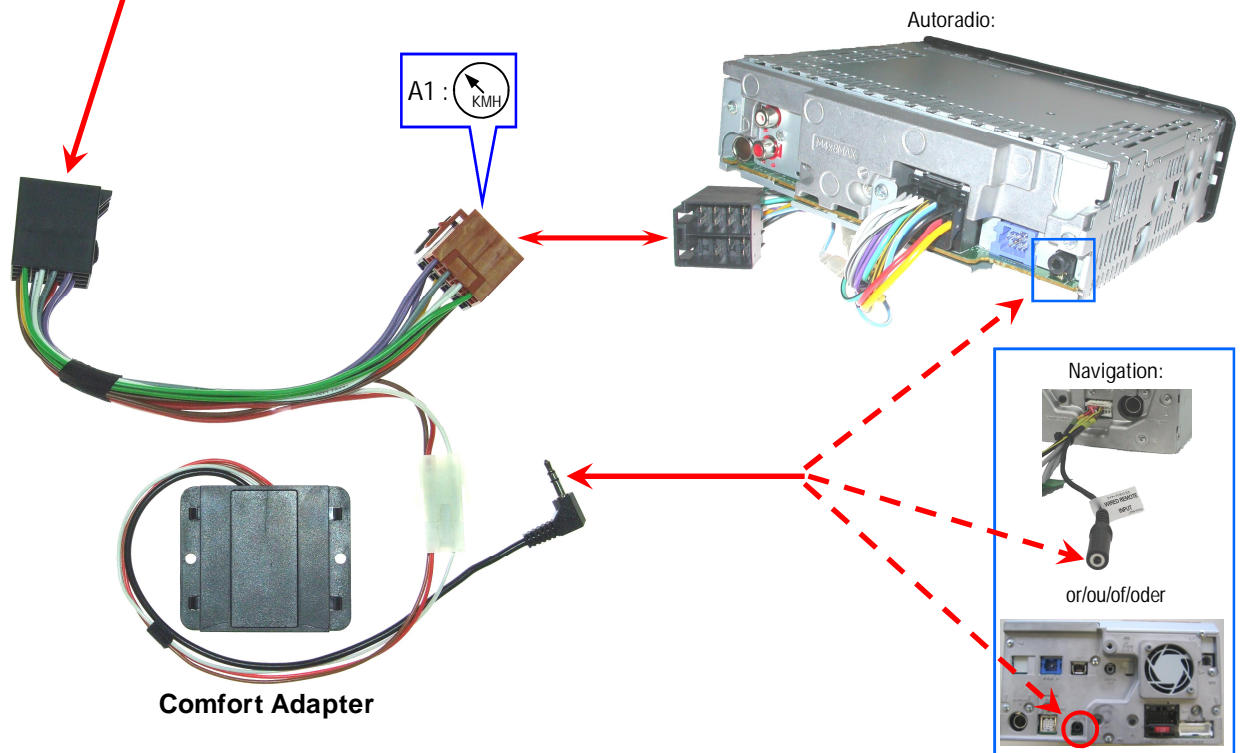

HARD WIRED REMOTE CONTROL INTERFACE
 Adaptateur commande au volant / Stuurafstandsbediening / Lenkradbedienung

OPEL / VAUXHALL

- Astra (03/'98 → 12/'03)
- Corsa (08/'00 → 07/'04)
- Omega (04/'94 → 07/'04)
- Sintra (03/'97 → 07/'04)
- Vectra (10/'95 → 07/'04)
- Zafira (04/'99 → 07/'04)

Tools/Outils/Gereedschap/Werkzeug:

2 x

e 6

020094

Subject to change in terms of construction, equipment and color, and may contain errors. The information and illustrations are non-binding.
 Die Beschreibung kann von der tatsächlichen Ausstattung abweichen. Änderungen in der Ausstattung und der Farbe sowie Irrtum Vorbehalten. Daten und Abbildungen unverbindlich.
 Wijziging met betrekking tot constructie, uitvoering en kleur evenals vergissingen voorbehouden. Gegevens en afbeeldingen niet bindend.
 Sous réserve de modification de la construction, de l'équipement, de la couleur et sous réserve d'erreurs. Les indications et les illustrations sont sans engagement.

	Man. Freq + CD(C): Track +	Aut. Seek + CD(C): Fast Forward
	Man. Freq - CD(C): Track -	Aut. Seek - CD(C): Fast Reverse
	Preset + CDC: Disc +	Preset - CDC: Disc -

+	Volume +	
-	Volume -	
○	Source	Mute

CD : only single CD
 CDC : only multi CD (CD Changer)
 CD(C) : CD & CDC