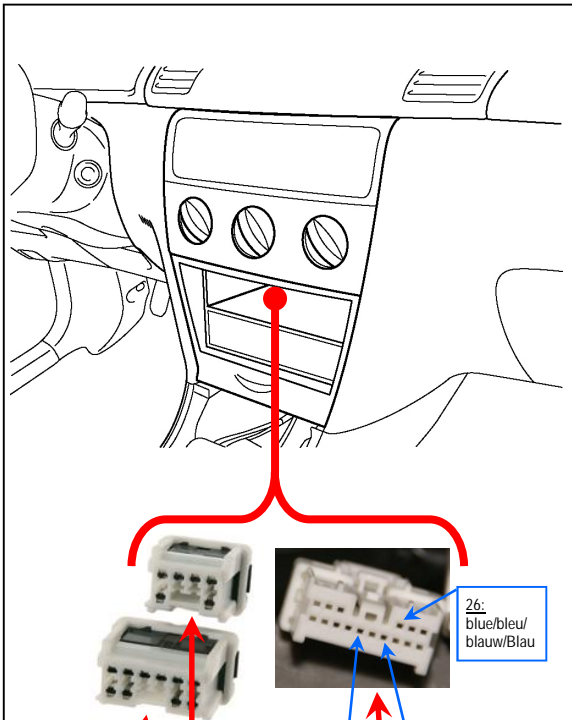

COMFORT/ADAPTER[®]

CA-R-PI.144

HARD WIRED REMOTE CONTROL INTERFACE
 Adaptateur commande au volant / Stuurafstandsbediening / Lenkradbedienung

NISSAN

- X-Trail (2002 --> ...)
- (- Pathfinder)
- (- Navara)
- (- Qashqai)
- (- Z350)

Tools/Outils/Gereedschap/Werkzeug:

3x
 (included/ajouté /toegevoegd/im Lieferumfang)

e6
 020094 CE

Subject to change in terms of construction, equipment and color, and may contain errors. The information and illustrations are non-binding.
 Die Beschreibung kann von der tatsächlichen Ausstattung abweichen. Änderungen in der Ausstattung und der Farbe sowie Irrtum Vorbehalten. Daten und Abbildungen unverbindlich.
 Wijziging met betrekking tot constructie, uitvoering en kleur evenals vergissingen voorbehouden. Gegevens en afbeeldingen niet bindend.
 Sous réserve de modification de la construction, de l'équipement, de la couleur et sous réserve d'erreurs. Les indications et les illustrations sont sans engagement.

	< 1S	> 1S
▲	Volume +	
▼	Volume -	

	< 1S	> 1S
⏮	Man. Freq + CD(C): Track +	Aut. Seek + Fast Forward
⏭	Man. Freq - CD(C): Track -	Aut. Seek - Fast Reverse
SRC	SOURCE (ON)	OFF
	Preset + CDC: Disk +	

CD : only single CD
 CDC : only multi CD (CD Changer)
 CD(C) : CD & CDC