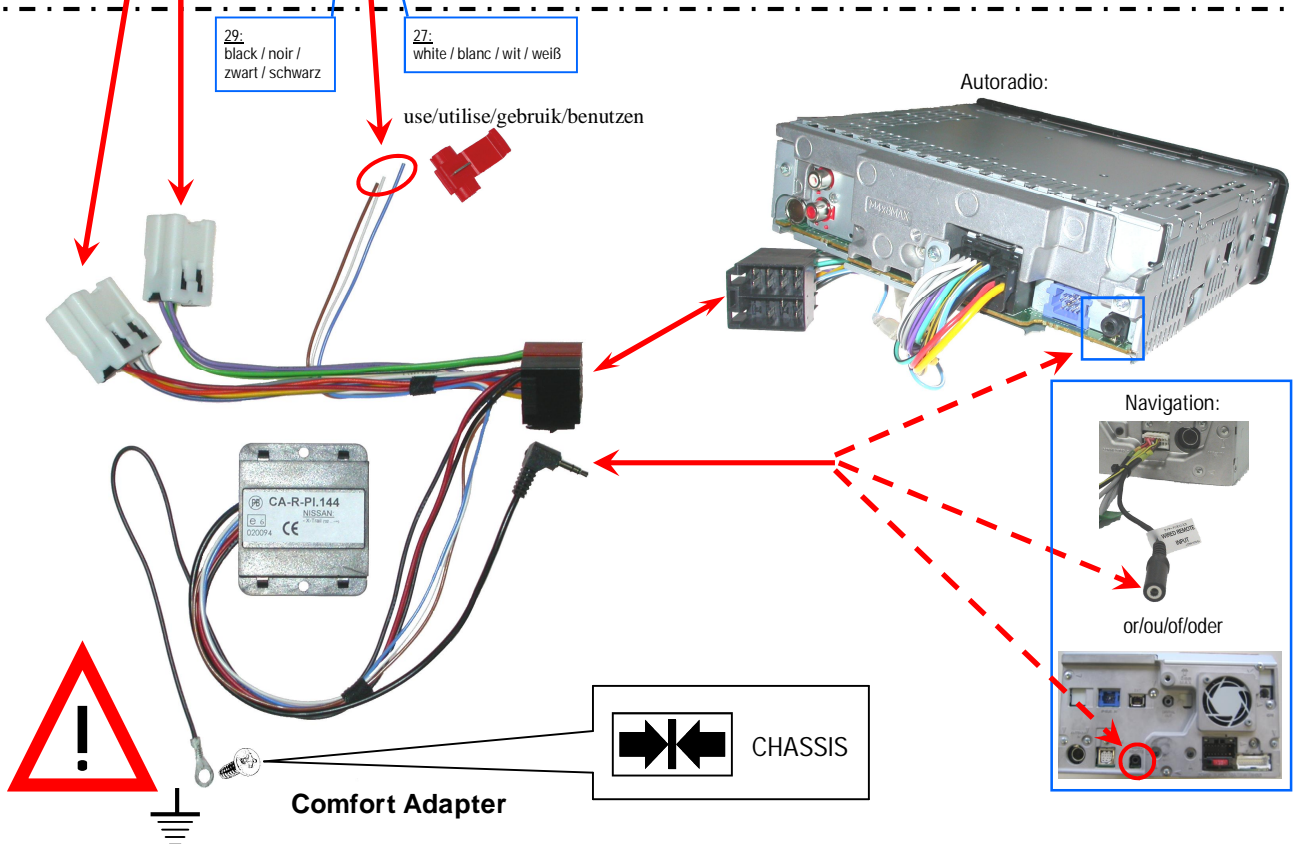

COMFORT/ADAPTER[®]

CA-R-PI.144

HARD WIRED REMOTE CONTROL INTERFACE
 Adaptateur commande au volant / Stuurafstandsbediening / Lenkradbedienung

NISSAN

- X-Trail (2002 --> ...)
- (- Pathfinder)
- (- Navara)
- (- Qashqai)
- (- Z350)

Tools/Outils/Gereedschap/Werkzeug:

3x
 (included/ajouté /toegevoegd/im Lieferumfang)

e6
 020094 CE

Subject to change in terms of construction, equipment and color, and may contain errors. The information and illustrations are non-binding.
 Die Beschreibung kann von der tatsächlichen Ausstattung abweichen. Änderungen in der Ausstattung und der Farbe sowie Irrtum Vorbehalten. Daten und Abbildungen unverbindlich.
 Wijziging met betrekking tot constructie, uitvoering en kleur evenals vergissingen voorbehouden. Gegevens en afbeeldingen niet bindend.
 Sous réserve de modification de la construction, de l'équipement, de la couleur et sous réserve d'erreurs. Les indications et les illustrations sont sans engagement.

	< 1S	> 1S
▲	Volume +	
▼	Volume -	

	< 1S	> 1S
⏮	Man. Freq + CD(C): Track +	Aut. Seek + Fast Forward
⏭	Man. Freq - CD(C): Track -	Aut. Seek - Fast Reverse
SRC	SOURCE (ON)	OFF
	Preset + CDC: Disk +	

CD : only single CD
 CDC : only multi CD (CD Changer)
 CD(C) : CD & CDC