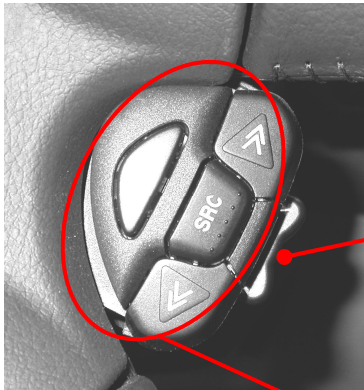

COMFORT/ADAPTER[®]

CA-R-PI.144

HARD WIRED REMOTE CONTROL INTERFACE
 Adaptateur commande au volant / Stuurafstandsbediening / Lenkradbedienung

NISSAN

- X-Trail (2002 --> ...)
- (- Pathfinder)
- (- Navara)
- (- Qashqai)
- (- Z350)

Tools/Outils/Gereedschap/Werkzeug:

3x
 (included/ajouté /toegevoegd/im Lieferumfang)

e6
 020094 CE

Subject to change in terms of construction, equipment and color, and may contain errors. The information and illustrations are non-binding.
 Die Beschreibung kann von der tatsächlichen Ausstattung abweichen. Änderungen in der Ausstattung und der Farbe sowie Irrtum Vorbehalten. Daten und Abbildungen unverbindlich.
 Wijziging met betrekking tot constructie, uitvoering en kleur evenals vergissingen voorbehouden. Gegevens en afbeeldingen niet bindend.
 Sous réserve de modification de la construction, de l'équipement, de la couleur et sous réserve d'erreurs. Les indications et les illustrations sont sans engagement.

	< 1S	> 1S
▲	Volume +	
▼	Volume -	

	< 1S	> 1S
⏮	Man. Freq + CD(C): Track +	Aut. Seek + Fast Forward
⏭	Man. Freq - CD(C): Track -	Aut. Seek - Fast Reverse
SRC	SOURCE (ON)	OFF
	Preset + CDC: Disk +	

CD : only single CD
 CDC : only multi CD (CD Changer)
 CD(C) : CD & CDC