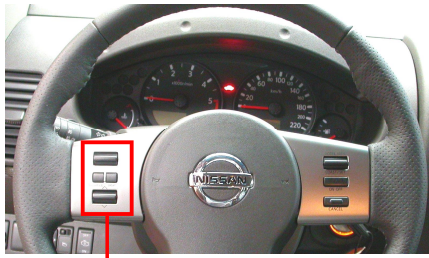

COMFORT/ADAPTER[®]

CA-R-PI.143 v2

HARD WIRED REMOTE CONTROL INTERFACE
 Adaptateur commande au volant / Stuurafstandsbediening / Lenkradfernbedienung

NISSAN

- Pathfinder
- Navara
- Qashqai

Tools/Outils/Gereedschap/Werkzeug:

CA-R-PI.143 functions keys / fonction des commandes / toetsenfuncties / Tastenfunktionen:

Pathfinder / Navara:

	< 1S	> 1S
Volume	Volume +	
Volume	Volume -	
Seek	Man. Freq + CD(C): Track +	Preset + CDC: Disc +
Seek	Man. Freq - CD(C): Track -	Preset - CDC: Disc -
SRC	SOURCE (on)	Off