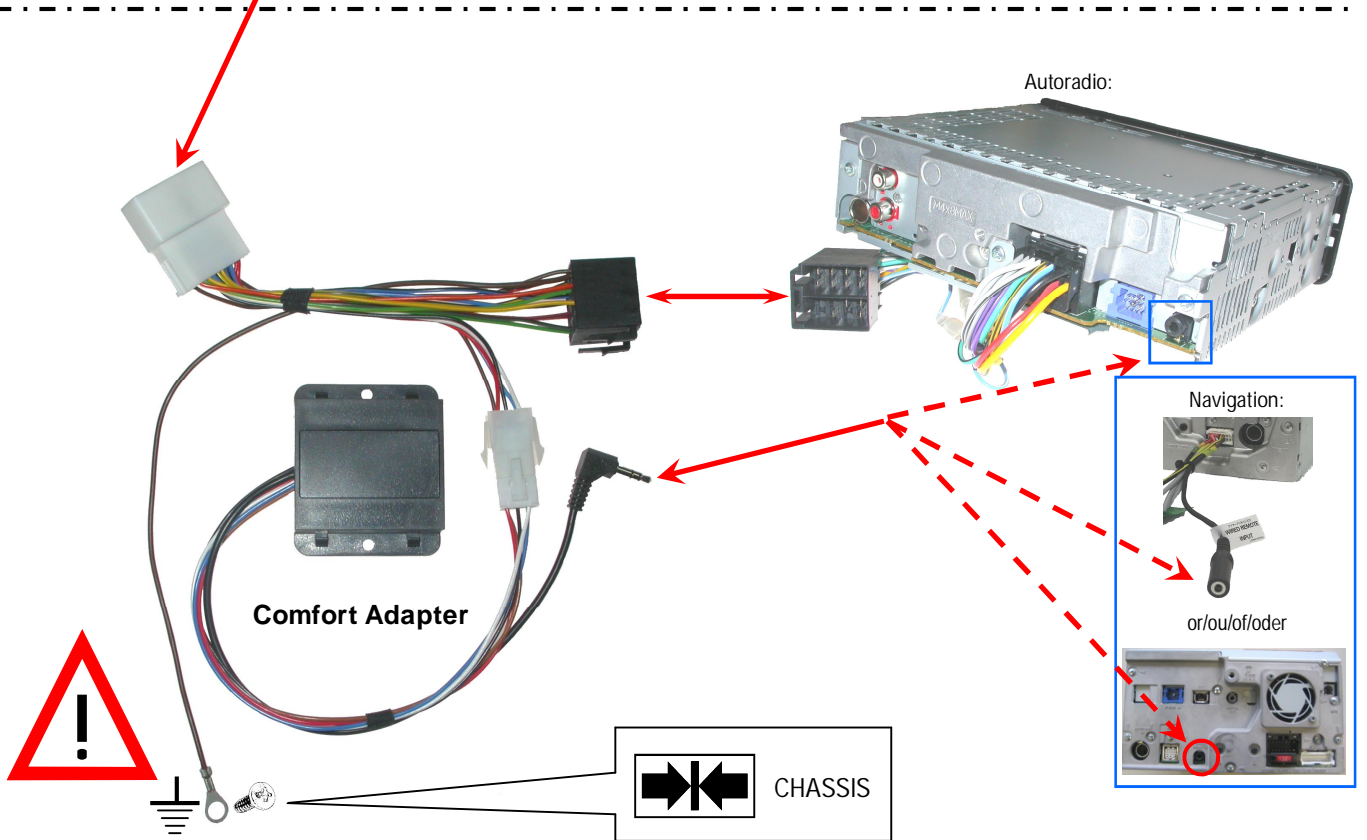

COMFORT/ADAPTER[®]

CA-R-PI.143 v2

HARD WIRED REMOTE CONTROL INTERFACE
 Adaptateur commande au volant / Stuurafstandsbediening / Lenkradfernbedienung

NISSAN

- Pathfinder
- Navara
- Qashqai

Tools/Outils/Gereedschap/Werkzeug:

e 6
020094

Subject to change in terms of construction, equipment and color, and may contain errors. The information and illustrations are non-binding.
 Die Beschreibung kann von der tatsächlichen Ausstattung abweichen. Änderungen in der Ausstattung und der Farbe sowie Irrtum Vorbehalten. Daten und Abbildungen unverbindlich.
 Wijziging met betrekking tot constructie, uitvoering en kleur evenals vergissingen voorbehouden. Gegevens en afbeeldingen niet bindend.
 Sous réserve de modification de la construction, de l'équipement, de la couleur et sous réserve d'erreurs. Les indications et les illustrations sont sans engagement.

CA-R-PI.143 functions keys / fonction des commandes / toetsenfuncties / Tastenfunktionen:

Pathfinder / Navara:

	< 1S	> 1S
Volume	Volume +	
Volume	Volume -	
Seek	Man. Freq + CD(C): Track +	Preset + CDC: Disc +
Seek	Man. Freq - CD(C): Track -	Preset - CDC: Disc -
SRC	SOURCE (on)	Off

CDC : CD Changer
CD(C) : CD & CDC

Pathfinder / Navara: