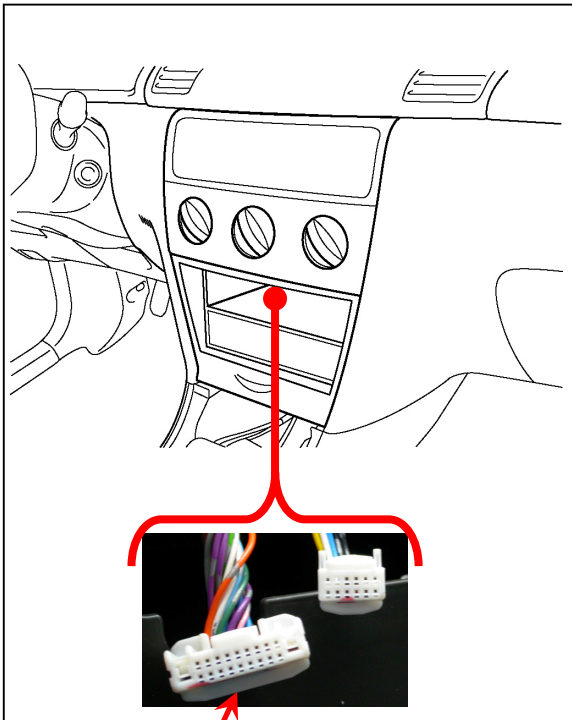

COMFORT/ADAPTER[®]

CA-R-PI.143 v2

HARD WIRED REMOTE CONTROL INTERFACE
 Adaptateur commande au volant / Stuurafstandsbediening / Lenkradfernbedienung

NISSAN

- Pathfinder
- Navara
- Qashqai

Tools/Outils/Gereedschap/Werkzeug:

CA-R-PI.143 functions keys / fonction des commandes / toetsenfuncties / Tastenfunktionen:

Pathfinder / Navara:

	< 1S	> 1S
Volume	Volume +	
Volume	Volume -	
Seek	Man. Freq + CD(C): Track +	Preset + CDC: Disc +
Seek	Man. Freq - CD(C): Track -	Preset - CDC: Disc -
SRC	SOURCE (on)	Off