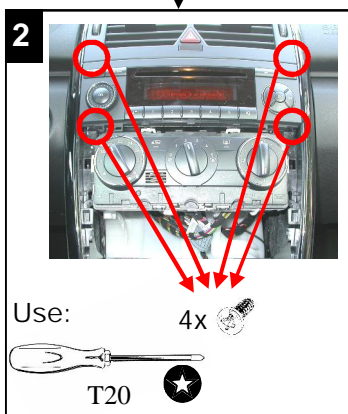

C-Class

A & B-Class