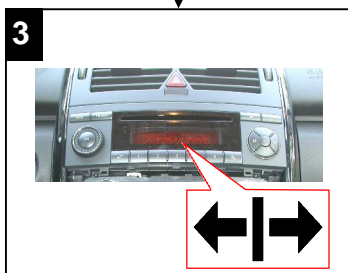

C-Class

A & B-Class