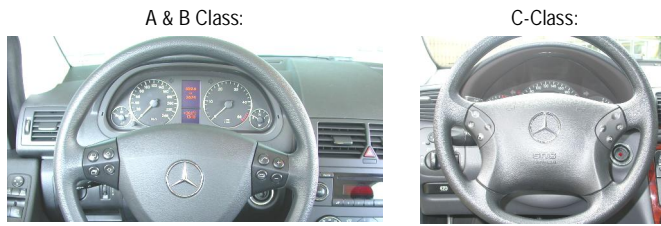

HARD WIRED REMOTE CONTROL INTERFACE
 Adaptateur commande au volant / Stuuraafstandsbediening / Lenkradbedienung

MERCEDES

A-Class (W169)
 B-Class (W245)
 C-Class (W203)
 Vito (W639.60x)
 Viano (W639.81x)

CA-R-PI.133 function keys / fonction des commandes / toetsenfuncties / Tastenfunktionen:

	Man. Freq + CD(C): Track +	Preset + CDC: Disc +
	Man. Freq - CD(C): Track -	Preset - CDC: Disc -
+	Volume +	
-	Volume -	
+ & Home icon	Source	Off (on)