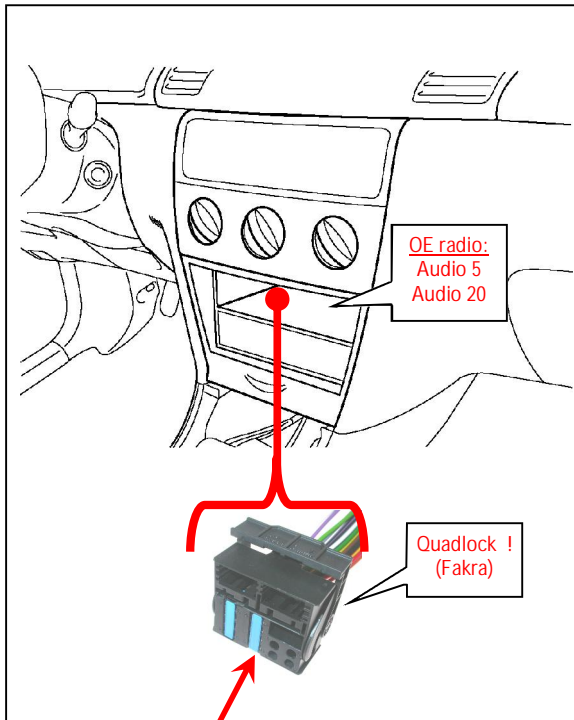

HARD WIRED REMOTE CONTROL INTERFACE
 Adaptateur commande au volant / Stuuraafstandsbediening / Lenkradbedienung

MERCEDES

A-Class (W169)
 B-Class (W245)
 C-Class (W203)
 Vito (W639.60x)
 Viano (W639.81x)

Tools/Outils/Gereedschap/Werkzeug:

e 6

020094

Subject to change in terms of construction, equipment and color, and may contain errors. The information and illustrations are non-binding.
 Die Beschreibung kann von der tatsächlichen Ausstattung abweichen. Änderungen in der Ausstattung und der Farbe sowie Irrtum Vorbehalten. Daten und Abbildungen unverbindlich.
 Wijziging met betrekking tot constructie, uitvoering en kleur evenals vergissingen voorbehouden. Gegevens en afbeeldingen niet bindend.
 Sous réserve de modification de la construction, de l'équipement, de la couleur et sous réserve d'erreurs. Les indications et les illustrations sont sans engagement.

CA-R-PI.133 function keys / fonction des commandes / toetsenfuncties / Tastenfunktionen:

	Man. Freq + CD(C): Track +	Preset + CDC: Disc +
	Man. Freq - CD(C): Track -	Preset - CDC: Disc -
+	Volume +	
-	Volume -	
+ & Home icon	Source	Off (on)

CD : only single CD
 CDC : only multi CD (CD Changer)
 CD(C) : CD & CDC

C-Class

A & B-Class