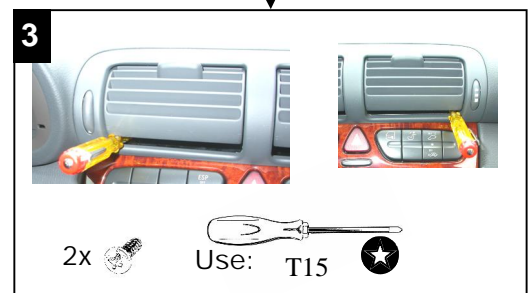

C-Class

A & B-Class