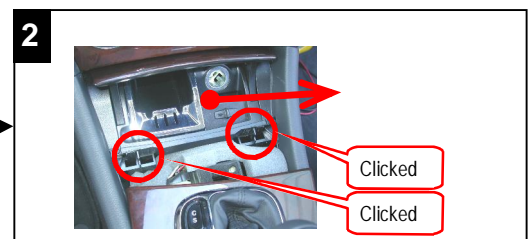

C-Class

A & B-Class