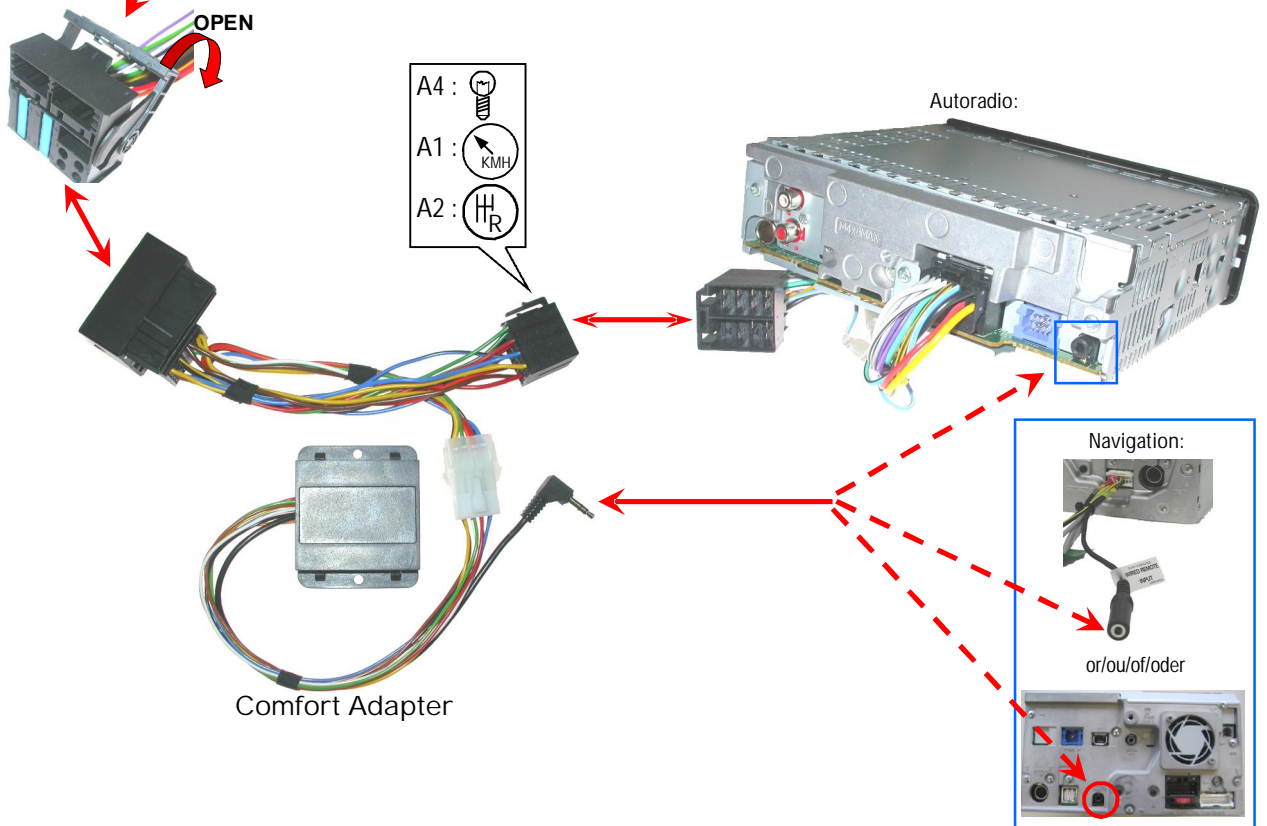

HARD WIRED REMOTE CONTROL INTERFACE
 Adaptateur commande au volant / Stuuraafstandsbediening / Lenkradbedienung

MERCEDES

A-Class (W169)
 B-Class (W245)
 C-Class (W203)
 Vito (W639.60x)
 Viano (W639.81x)

Tools/Outils/Gereedschap/Werkzeug:

e 6

020094

Subject to change in terms of construction, equipment and color, and may contain errors. The information and illustrations are non-binding.
 Die Beschreibung kann von der tatsächlichen Ausstattung abweichen. Änderungen in der Ausstattung und der Farbe sowie Irrtum Vorbehalten. Daten und Abbildungen unverbindlich.
 Wijziging met betrekking tot constructie, uitvoering en kleur evenals vergissingen voorbehouden. Gegevens en afbeeldingen niet bindend.
 Sous réserve de modification de la construction, de l'équipement, de la couleur et sous réserve d'erreurs. Les indications et les illustrations sont sans engagement.

CA-R-PI.133 function keys / fonction des commandes / toetsenfuncties / Tastenfunktionen:

	Man. Freq + CD(C): Track +	Preset + CDC: Disc +
	Man. Freq - CD(C): Track -	Preset - CDC: Disc -
+	Volume +	
-	Volume -	
+ & Home icon	Source	Off (on)

CD : only single CD
 CDC : only multi CD (CD Changer)
 CD(C) : CD & CDC

C-Class

A & B-Class