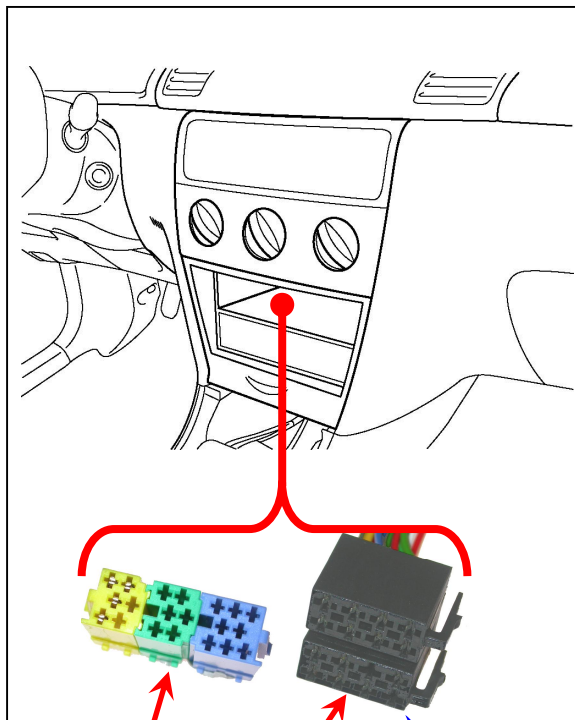

HARD WIRED REMOTE CONTROL INTERFACE
 Adaptateur commande au volant / Stuurafstandsbediening / Lenkradbedienung

KIA

- Cee'd

Tools/Outils/Gereedschap/Werkzeug:

e 6

020094

Subject to change in terms of construction, equipment and color, and may contain errors. The information and illustrations are non-binding.
 Die Beschreibung kann von der tatsächlichen Ausstattung abweichen. Änderungen in der Ausstattung und der Farbe sowie Irrtum Vorbehalten. Daten und Abbildungen unverbindlich.
 Wijziging met betrekking tot constructie, uitvoering en kleur evenals vergissingen voorbehouden. Gegevens en afbeeldingen niet bindend.
 Sous réserve de modification de la construction, de l'équipement, de la couleur et sous réserve d'erreurs. Les indications et les illustrations sont sans engagement.

CA-R-PI.111 function keys / fonction des commandes / functietoetsen / Tastenfunktionen:

or/ou/of/oder:

	< 1S	> 1S
MODE	SOURCE	Band Change
SEEK	Man. Freq. + CD(C): Track +	Aut. Seek + CD(C): Fast Forward
SEEK	Man. Freq. - CD(C): Track -	Aut. Seek - CD(C): Fast Reverse
CH / CH	Preset + CDC: Disc +	
CH	Preset - CDC: Disc -	
+	Volume +	
-	Volume -	
MUTE	MUTE	

CD : only single CD
 CDC : only multi CD (CD Changer)
 CD(C) : CD & CDC