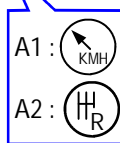

e 6

020094

Subject to change in terms of construction, equipment and color, and may contain errors. The information and illustrations are non-binding.
Die Beschreibung kann von der tatsächlichen Ausstattung abweichen. Änderungen in der Ausstattung und der Farbe sowie Irrtum Vorbehalten. Daten und Abbildungen unverbindlich.
Wijziging met betrekking tot constructie, uitvoering en kleur evenals vergissingen voorbehouden. Gegevens en afbeeldingen niet bindend.
Sous réserve de modification de la construction, de l'équipement, de la couleur et sous réserve d'erreurs. Les indications et les illustrations sont sans engagement.