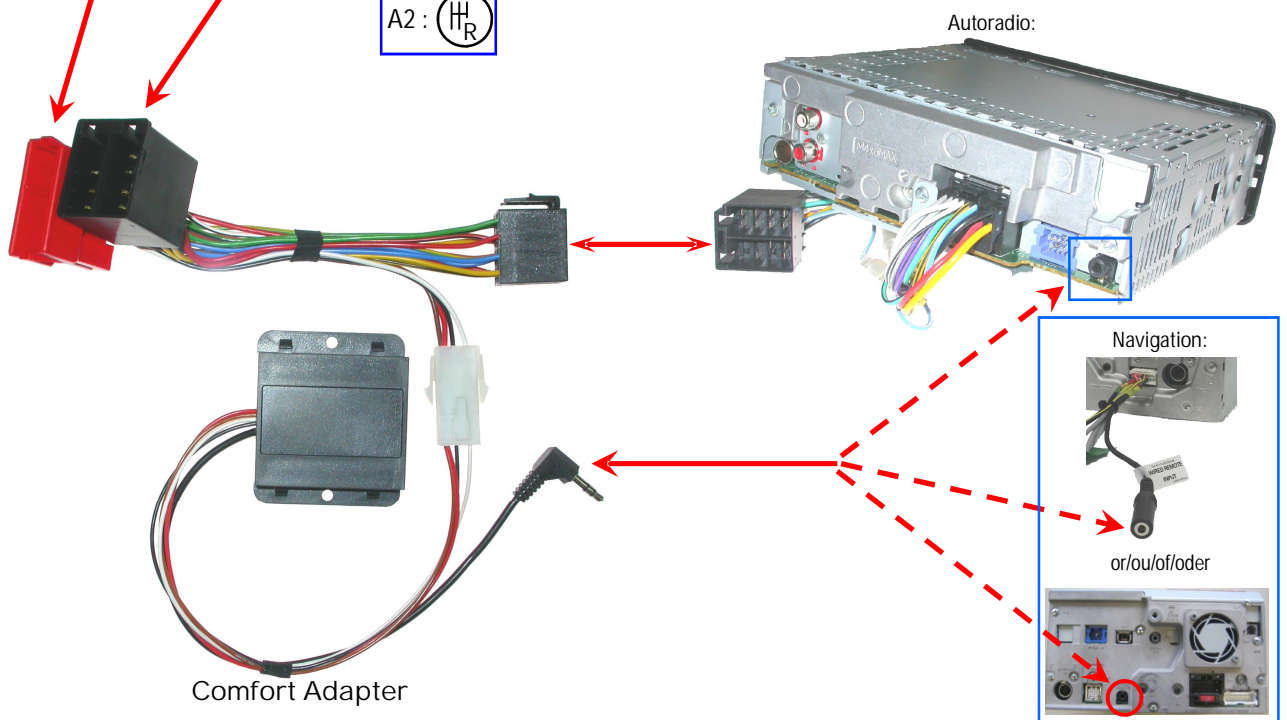

HARD WIRED REMOTE CONTROL INTERFACE
 Adaptateur commande au volant / Stuurafstandsbediening / Lenkradbedienung

KIA

- Cee'd

Tools/Outils/Gereedschap/Werkzeug:

e 6

020094

Subject to change in terms of construction, equipment and color, and may contain errors. The information and illustrations are non-binding.
 Die Beschreibung kann von der tatsächlichen Ausstattung abweichen. Änderungen in der Ausstattung und der Farbe sowie Irrtum Vorbehalten. Daten und Abbildungen unverbindlich.
 Wijziging met betrekking tot constructie, uitvoering en kleur evenals vergissingen voorbehouden. Gegevens en afbeeldingen niet bindend.
 Sous réserve de modification de la construction, de l'équipement, de la couleur et sous réserve d'erreurs. Les indications et les illustrations sont sans engagement.

CA-R-PI.111 function keys / fonction des commandes / functietoetsen / Tastenfunktionen:

or/ou/of/oder:

	< 1S	> 1S
MODE	SOURCE	Band Change
SEEK	Man. Freq. + CD(C): Track +	Aut. Seek + CD(C): Fast Forward
SEEK	Man. Freq. - CD(C): Track -	Aut. Seek - CD(C): Fast Reverse
CH / CH	Preset + CDC: Disc +	
CH	Preset - CDC: Disc -	
+	Volume +	
-	Volume -	
MUTE	MUTE	

CD : only single CD
 CDC : only multi CD (CD Changer)
 CD(C) : CD & CDC