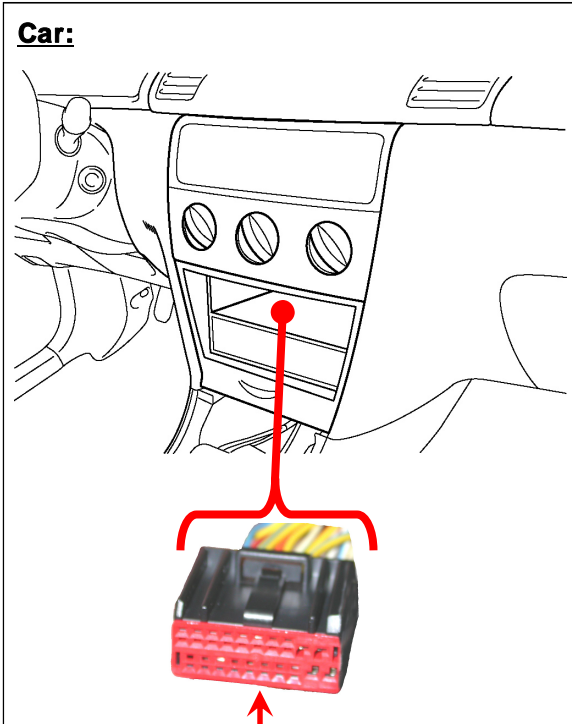

HARD WIRED REMOTE CONTROL INTERFACE
 Adaptateur commande au volant / Stuurafstandsbediening / Lenkradbedienung

JAGUAR
 X-Type (03/'01 —> ...)

Tools/Outils/Gereedschap/Werkzeug:

e 6
 020094

Subject to change in terms of construction, equipment and color, and may contain errors. The information and illustrations are non-binding.
 Die Beschreibung kann von der tatsächlichen Ausstattung abweichen. Änderungen in der Ausstattung und der Farbe sowie Irrtum Vorbehalten. Daten und Abbildungen unverbindlich.
 Wijziging met betrekking tot constructie, uitvoering en kleur evenals vergissingen voorbehouden. Gegevens en afbeeldingen niet bindend.
 Sous réserve de modification de la construction, de l'équipement, de la couleur et sous réserve d'erreurs. Les indications et les illustrations sont sans engagement.

CA-R-PI.101 function keys / fonction des commandes / functietoetsen / Tastenfunktionen:

		
VOL +	Volume +	
	Man. Freq + CD(C): Track +	Preset + CDC: Disc +
	Man. Freq - CD(C): Track -	Preset - CDC: Disc -
VOL -	Volume -	
Select	Source	Mute