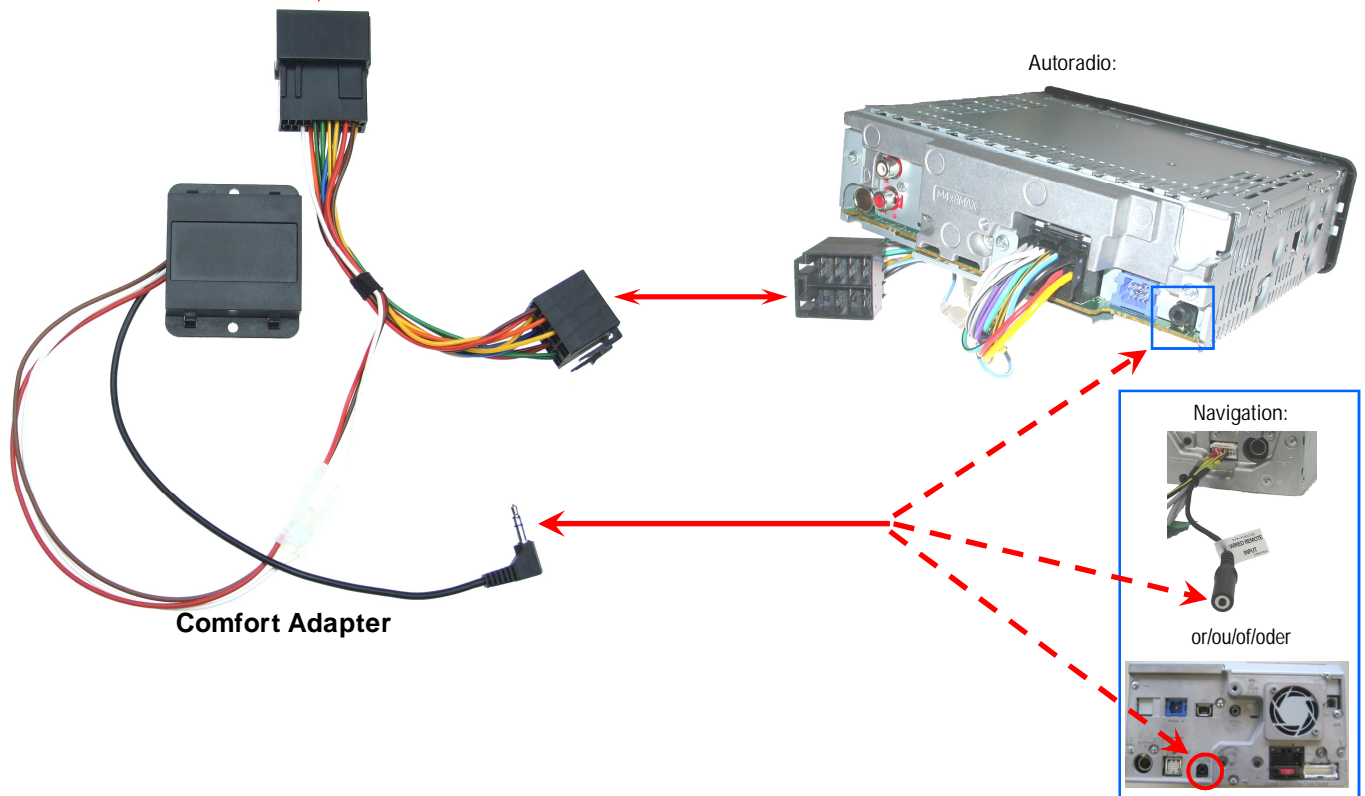

HARD WIRED REMOTE CONTROL INTERFACE
 Adaptateur commande au volant / Stuurafstandsbediening / Lenkradbedienung

JAGUAR
 X-Type (03/'01 —> ...)

Tools/Outils/Gereedschap/Werkzeug:

e 6
 020094

Subject to change in terms of construction, equipment and color, and may contain errors. The information and illustrations are non-binding.
 Die Beschreibung kann von der tatsächlichen Ausstattung abweichen. Änderungen in der Ausstattung und der Farbe sowie Irrtum Vorbehalten. Daten und Abbildungen unverbindlich.
 Wijziging met betrekking tot constructie, uitvoering en kleur evenals vergissingen voorbehouden. Gegevens en afbeeldingen niet bindend.
 Sous réserve de modification de la construction, de l'équipement, de la couleur et sous réserve d'erreurs. Les indications et les illustrations sont sans engagement.

CA-R-PI.101 function keys / fonction des commandes / functietoetsen / Tastenfunktionen:

		
VOL +	Volume +	
	Man. Freq + CD(C): Track +	Preset + CDC: Disc +
	Man. Freq - CD(C): Track -	Preset - CDC: Disc -
VOL -	Volume -	
Select	Source	Mute

CD : only single CD
 CDC : only multi CD (CD Changer)
 CD(C) : CD & CDC