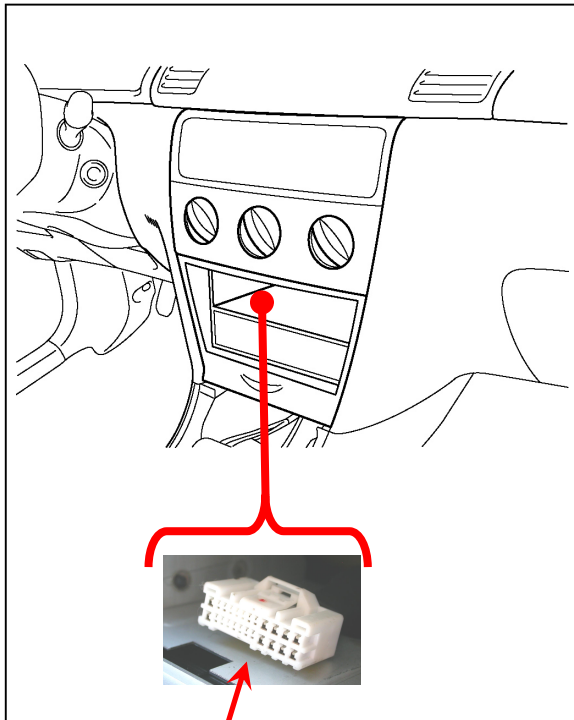

HARD WIRED REMOTE CONTROL INTERFACE
 Adaptateur commande au volant / Stuurafstandsbediening / Lenkradbedienung

HYUNDAI

Santa Fé (yr '06 → ...)

Grandeur

Sonata

Tools/Outils/Gereedschap/Werkzeug:

e 6
020094

Subject to change in terms of construction, equipment and color, and may contain errors. The information and illustrations are non-binding.
 Die Beschreibung kann von der tatsächlichen Ausstattung abweichen. Änderungen in der Ausstattung und der Farbe sowie Irrtum Vorbehalten. Daten und Abbildungen unverbindlich.
 Wijziging met betrekking tot constructie, uitvoering en kleur evenals vergissingen voorbehouden. Gegevens en afbeeldingen niet bindend.
 Sous réserve de modification de la construction, de l'équipement, de la couleur et sous réserve d'erreurs. Les indications et les illustrations sont sans engagement.

	 < 1S	 > 1S
MODE	Source	OFF
VOL +	Volume +	
VOL -	Volume -	
Seek +	Man. Freq + CD(C): Track +	Preset + CDC: Disk +
Seek -	Man. Freq - CD(C): Track -	Preset - CDC: Disk -
MUTE	Mute	Band Change

CD : only single CD
 CDC : only multi CD (CD Changer)
 CD(C) : CD & CDC