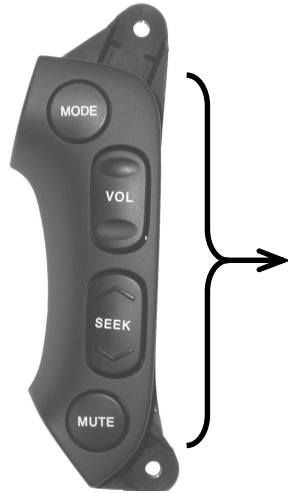

HARD WIRED REMOTE CONTROL INTERFACE
 Adaptateur commande au volant / Stuurafstandsbediening / Lenkradbedienung

HYUNDAI

Santa Fé (yr '06 → ...)

Grandeur

Sonata

Tools/Outils/Gereedschap/Werkzeug:

e 6
020094

Subject to change in terms of construction, equipment and color, and may contain errors. The information and illustrations are non-binding.
 Die Beschreibung kann von der tatsächlichen Ausstattung abweichen. Änderungen in der Ausstattung und der Farbe sowie Irrtum Vorbehalten. Daten und Abbildungen unverbindlich.
 Wijziging met betrekking tot constructie, uitvoering en kleur evenals vergissingen voorbehouden. Gegevens en afbeeldingen niet bindend.
 Sous réserve de modification de la construction, de l'équipement, de la couleur et sous réserve d'erreurs. Les indications et les illustrations sont sans engagement.

	 < 1S	 > 1S
MODE	Source	OFF
VOL +	Volume +	
VOL -	Volume -	
Seek +	Man. Freq + CD(C): Track +	Preset + CDC: Disk +
Seek -	Man. Freq - CD(C): Track -	Preset - CDC: Disk -
MUTE	Mute	Band Change

CD : only single CD
 CDC : only multi CD (CD Changer)
 CD(C) : CD & CDC