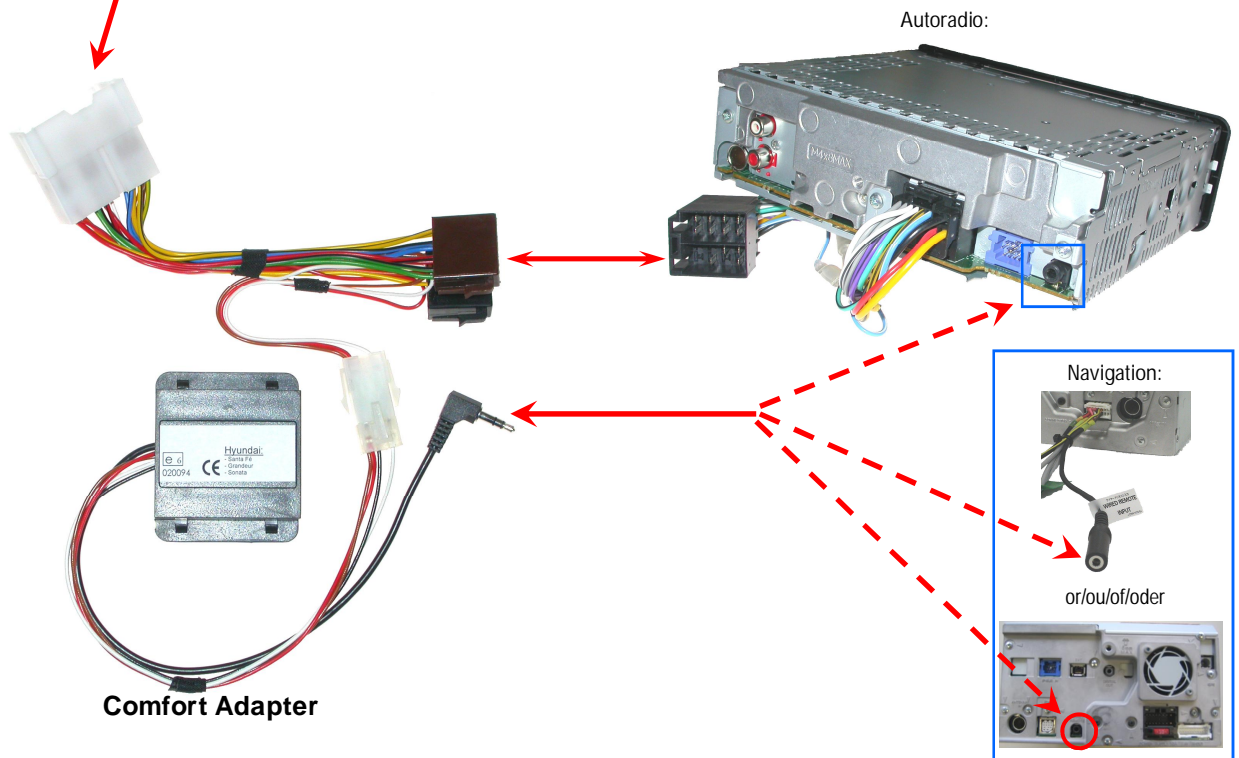

HARD WIRED REMOTE CONTROL INTERFACE
 Adaptateur commande au volant / Stuurafstandsbediening / Lenkradbedienung

HYUNDAI

Santa Fé (yr '06 → ...)

Grandeur

Sonata

Tools/Outils/Gereedschap/Werkzeug:

e 6
020094

Subject to change in terms of construction, equipment and color, and may contain errors. The information and illustrations are non-binding.
 Die Beschreibung kann von der tatsächlichen Ausstattung abweichen. Änderungen in der Ausstattung und der Farbe sowie Irrtum Vorbehalten. Daten und Abbildungen unverbindlich.
 Wijziging met betrekking tot constructie, uitvoering en kleur evenals vergissingen voorbehouden. Gegevens en afbeeldingen niet bindend.
 Sous réserve de modification de la construction, de l'équipement, de la couleur et sous réserve d'erreurs. Les indications et les illustrations sont sans engagement.

	 < 1S	 > 1S
MODE	Source	OFF
VOL +	Volume +	
VOL -	Volume -	
Seek +	Man. Freq + CD(C): Track +	Preset + CDC: Disk +
Seek -	Man. Freq - CD(C): Track -	Preset - CDC: Disk -
MUTE	Mute	Band Change

CD : only single CD
 CDC : only multi CD (CD Changer)
 CD(C) : CD & CDC