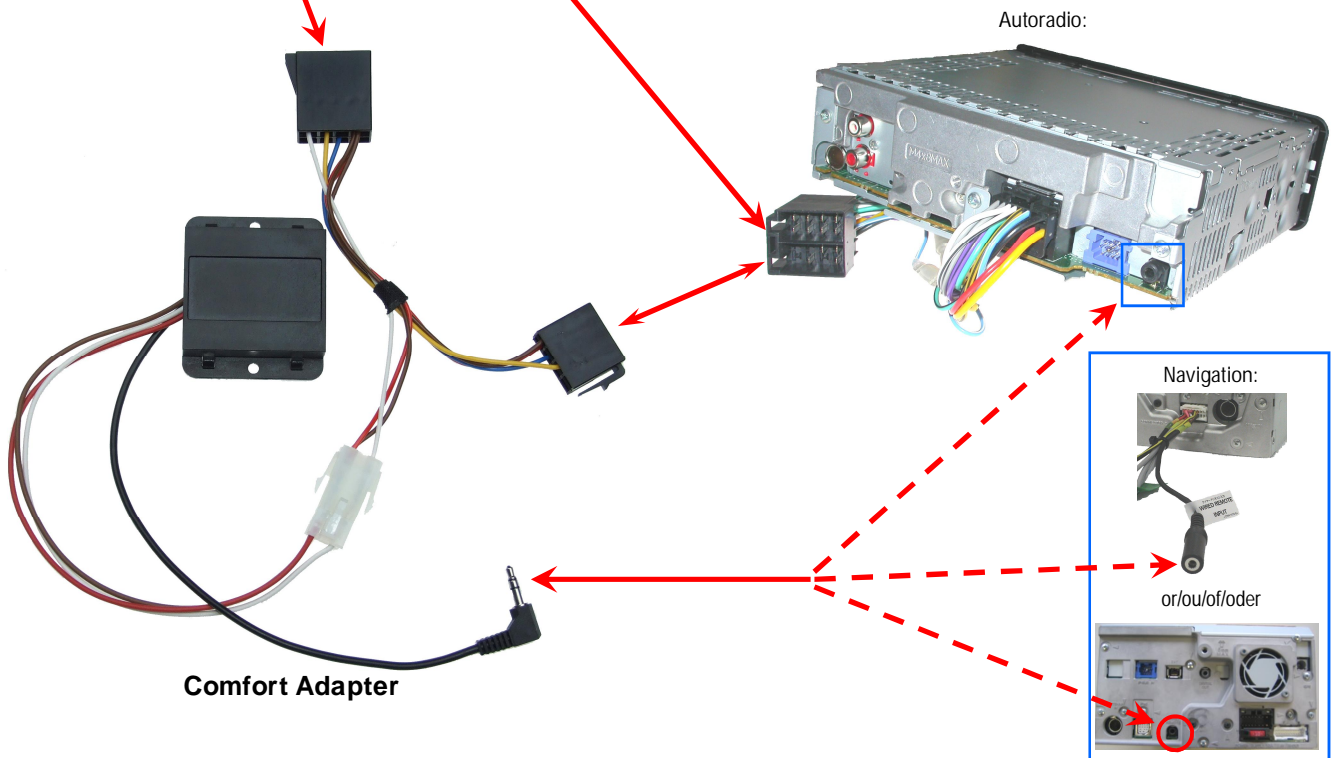

COMFORT/ADAPTER[®]

CA-R-PI.067

HARD WIRED REMOTE CONTROL INTERFACE
 Adaptateur commande au volant / Stuurafstandsbediening / Lenkradbedienung

Car:

FIAT

Marea (03/'97 → 06/'99)

Punto (10/'95 → 08/'99)

Tools/Outils/Gereedschap/Werkzeug:

2 x

e 6

020094

Subject to change in terms of construction, equipment and color, and may contain errors. The information and illustrations are non-binding.
 Die Beschreibung kann von der tatsächlichen Ausstattung abweichen. Änderungen in der Ausstattung und der Farbe sowie Irrtum Vorbehalten. Daten und Abbildungen unverbindlich.
 Wijziging met betrekking tot constructie, uitvoering en kleur evenals vergissingen voorbehouden. Gegevens en afbeeldingen niet bindend.
 Sous réserve de modification de la construction, de l'équipement, de la couleur et sous réserve d'erreurs. Les indications et les illustrations sont sans engagement.

Pioneer

Rev. 1.0544.067/A-08

PEE2049

| | | |
|---|--|--|
|  |  < 1S |  > 1S |
| Vol + | Volume + | |
| Vol - | Volume - | |
| TUNE | Man. Freq + CD(C): Track + | Preset + CDC: Disk + |
| BAND | FM1 -> FM2 -> FM3 -> LW/MW | MUTE |

CD : only single CD
 CDC : only multi CD (CD Changer)
 CD(C) : CD & CDC