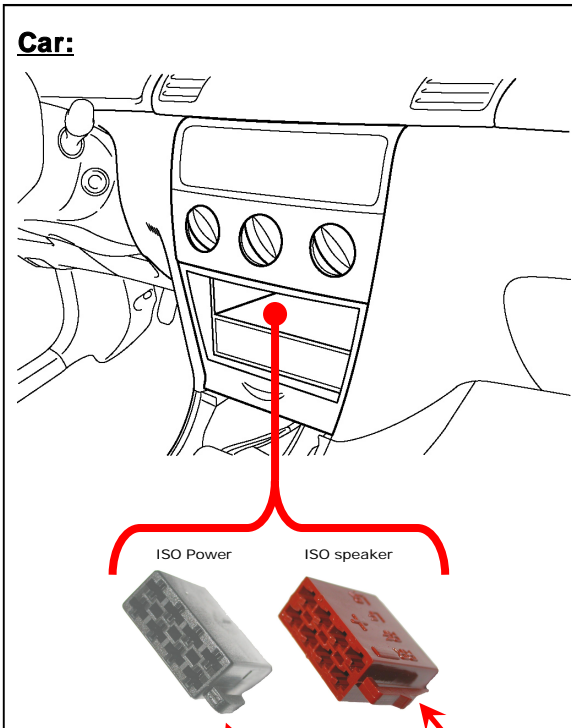

COMFORT/ADAPTER[®]

CA-R-PI.067

HARD WIRED REMOTE CONTROL INTERFACE
 Adaptateur commande au volant / Stuurafstandsbediening / Lenkradbedienung

Car:

FIAT

Marea (03/'97 → 06/'99)

Punto (10/'95 → 08/'99)

Tools/Outils/Gereedschap/Werkzeug:

2 x

e 6

020094

Subject to change in terms of construction, equipment and color, and may contain errors. The information and illustrations are non-binding.
 Die Beschreibung kann von der tatsächlichen Ausstattung abweichen. Änderungen in der Ausstattung und der Farbe sowie Irrtum Vorbehalten. Daten und Abbildungen unverbindlich.
 Wijziging met betrekking tot constructie, uitvoering en kleur evenals vergissingen voorbehouden. Gegevens en afbeeldingen niet bindend.
 Sous réserve de modification de la construction, de l'équipement, de la couleur et sous réserve d'erreurs. Les indications et les illustrations sont sans engagement.