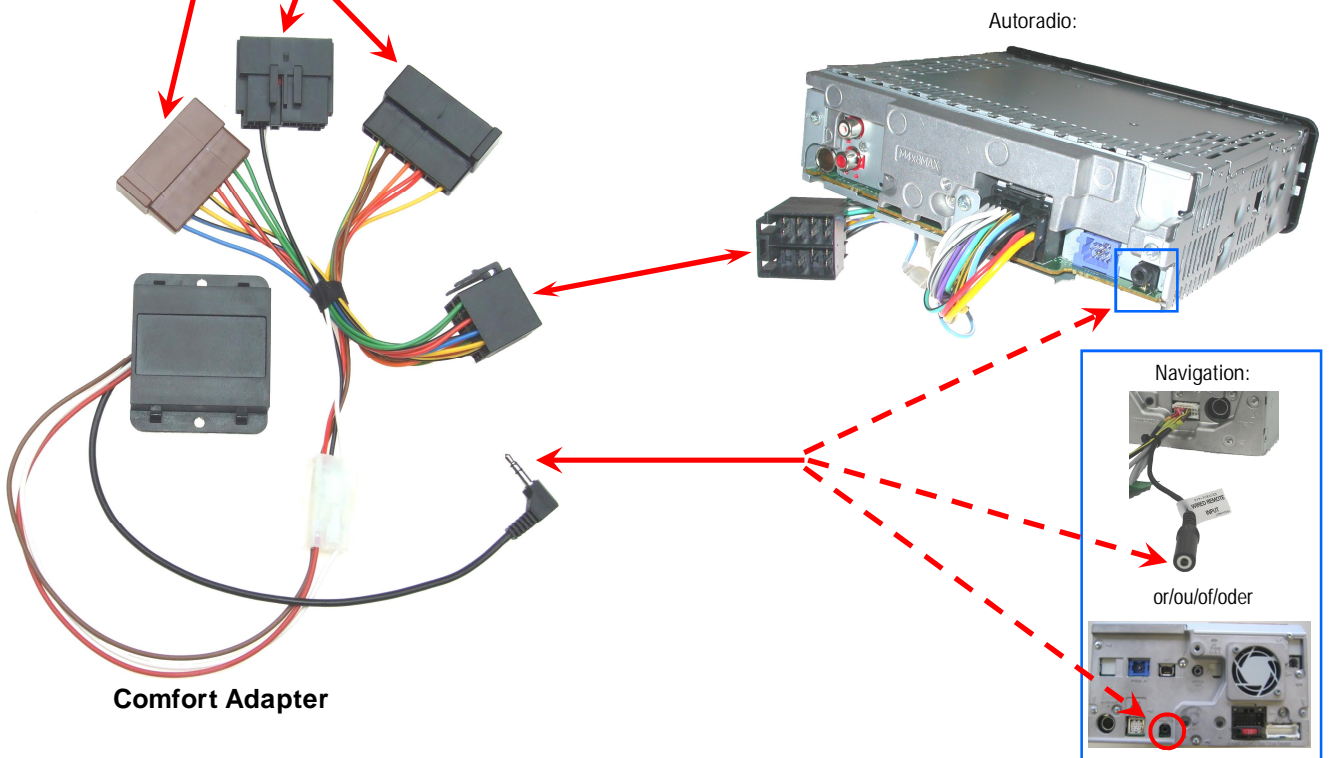

# COMFORT/ADAPTER<sup>®</sup>

## CA-R-PI.064

HARD WIRED REMOTE CONTROL INTERFACE  
 Adaptateur commande au volant / Stuurafstandsbediening / Lenkradbedienung

### FORD

Galaxy (07/'00 —> 07/'06)  
 (exclusive models with 2-DIN navigation)

e 6  
 020094

Subject to change in terms of construction, equipment and color, and may contain errors. The information and illustrations are non-binding.  
 Die Beschreibung kann von der tatsächlichen Ausstattung abweichen. Änderungen in der Ausstattung und der Farbe sowie Irrtum Vorbehalten. Daten und Abbildungen unverbindlich.  
 Wijziging met betrekking tot constructie, uitvoering en kleur evenals vergissingen voorbehouden. Gegevens en afbeeldingen niet bindend.  
 Sous réserve de modification de la construction, de l'équipement, de la couleur et sous réserve d'erreurs. Les indications et les illustrations sont sans engagement.

VOL +	Volume +	
MODE	Source	Mute
VOL -	Volume -	

Seek ▲	Man. Freq + CD(C): Track +	Preset + CDC: Disk +
Seek ▼	Man. Freq - CD(C): Track -	Preset - CDC: Disk -

CD : only single CD  
 CDC : only multi CD (CD Changer)  
 CD(C) : CD & CDC