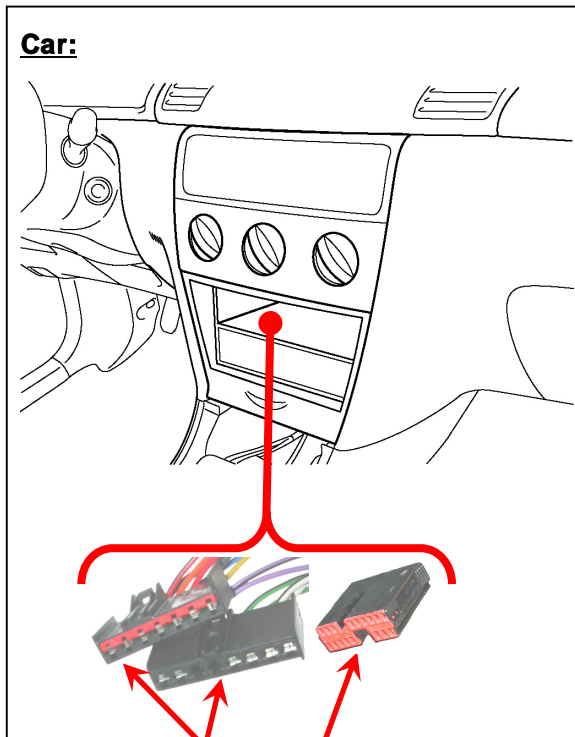

## CA-R-PI.064

HARD WIRED REMOTE CONTROL INTERFACE  
 Adaptateur commande au volant / Stuurafstandsbediening / Lenkradbedienung