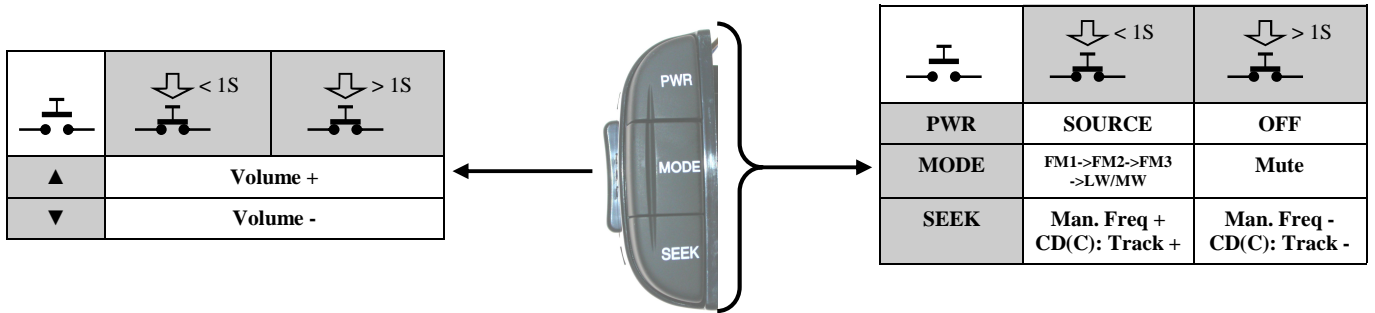

### DAEWOO

Nubira (J150) (10/99 —> 3/03)

**Tools/Outils/Gereedschap/Werkzeug:**

2 x

e 6  
020094

Subject to change in terms of construction, equipment and color, and may contain errors. The information and illustrations are non-binding.  
 Die Beschreibung kann von der tatsächlichen Ausstattung abweichen. Änderungen in der Ausstattung und der Farbe sowie Irrtum Vorbehalten. Daten und Abbildungen unverbindlich.  
 Wijziging met betrekking tot constructie, uitvoering en kleur evenals vergissingen voorbehouden. Gegevens en afbeeldingen niet bindend.  
 Sous réserve de modification de la construction, de l'équipement, de la couleur et sous réserve d'erreurs. Les indications et les illustrations sont sans engagement.

CD : only single CD  
 CDC : only multi CD (CD Changer)  
 CD(C) : CD & CDC