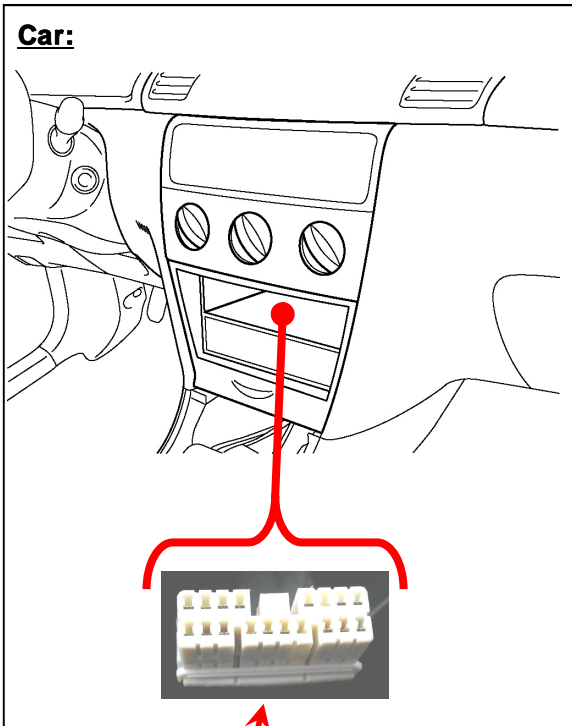

HARD WIRED REMOTE CONTROL INTERFACE  
 Adaptateur commande au volant / Stuurafstandsbediening / Lenkradbedienung

### DAEWOO

Nubira (J150) (10/99 —> 3/03)

**Tools/Outils/Gereedschap/Werkzeug:**

2 x

e 6  
020094

Subject to change in terms of construction, equipment and color, and may contain errors. The information and illustrations are non-binding.  
 Die Beschreibung kann von der tatsächlichen Ausstattung abweichen. Änderungen in der Ausstattung und der Farbe sowie Irrtum Vorbehalten. Daten und Abbildungen unverbindlich.  
 Wijziging met betrekking tot constructie, uitvoering en kleur evenals vergissingen voorbehouden. Gegevens en afbeeldingen niet bindend.  
 Sous réserve de modification de la construction, de l'équipement, de la couleur et sous réserve d'erreurs. Les indications et les illustrations sont sans engagement.