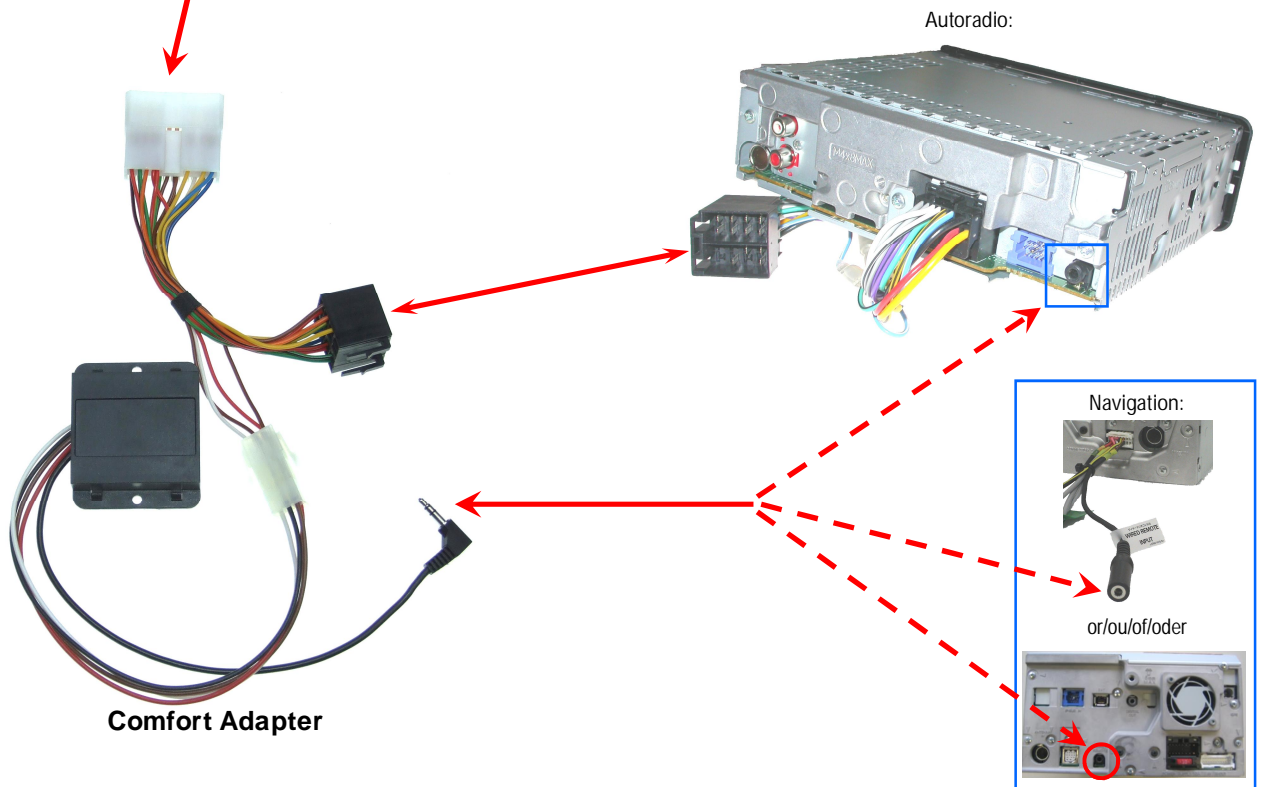

HARD WIRED REMOTE CONTROL INTERFACE  
 Adaptateur commande au volant / Stuurafstandsbediening / Lenkradbedienung

### DAEWOO

Nubira (J150) (10/99 —> 3/03)

**Tools/Outils/Gereedschap/Werkzeug:**

2 x

e 6  
020094

Subject to change in terms of construction, equipment and color, and may contain errors. The information and illustrations are non-binding.  
 Die Beschreibung kann von der tatsächlichen Ausstattung abweichen. Änderungen in der Ausstattung und der Farbe sowie Irrtum Vorbehalten. Daten und Abbildungen unverbindlich.  
 Wijziging met betrekking tot constructie, uitvoering en kleur evenals vergissingen voorbehouden. Gegevens en afbeeldingen niet bindend.  
 Sous réserve de modification de la construction, de l'équipement, de la couleur et sous réserve d'erreurs. Les indications et les illustrations sont sans engagement.

CD : only single CD  
 CDC : only multi CD (CD Changer)  
 CD(C) : CD & CDC