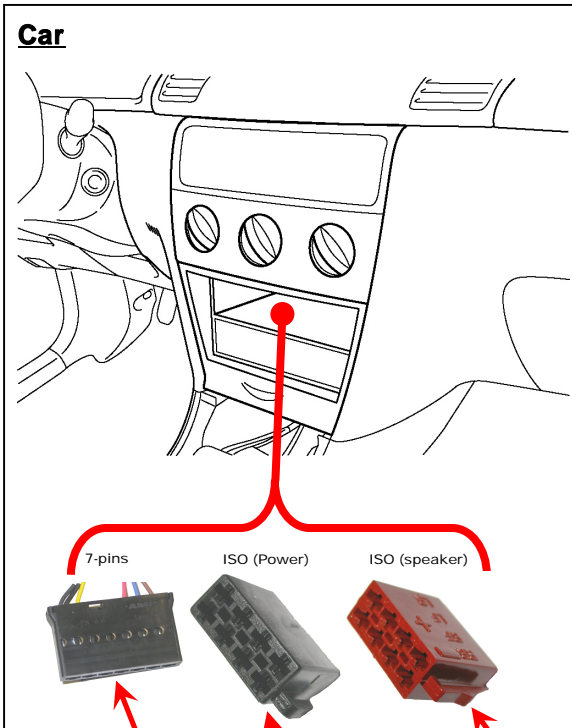

HARD WIRED REMOTE CONTROL INTERFACE
 Adaptateur commande au volant / Stuurafstandsbediening / Lenkradbedienung

Citroën

XM (1994 --> ...)

(with 7-pins single row connector)

Tools/Outils/Gereedschap/Werkzeug:

2 x

e 6

020094

Subject to change in terms of construction, equipment and color, and may contain errors. The information and illustrations are non-binding.
 Die Beschreibung kann von der tatsächlichen Ausstattung abweichen. Änderungen in der Ausstattung und der Farbe sowie Irrtum Vorbehalten. Daten und Abbildungen unverbindlich.
 Wijziging met betrekking tot constructie, uitvoering en kleur evenals vergissingen voorbehouden. Gegevens en afbeeldingen niet bindend.
 Sous réserve de modification de la construction, de l'équipement, de la couleur et sous réserve d'erreurs. Les indications et les illustrations sont sans engagement.

		
	Volume +	
	Volume -	
	Man. Freq. + CD(C): Track +	Preset + CDC: Disk +
MUTE	Mute	FM1->FM2->FM3 ->LW/MW

CD : only single CD
 CDC : only multi CD (CD Changer)
 CD(C) : CD & CDC