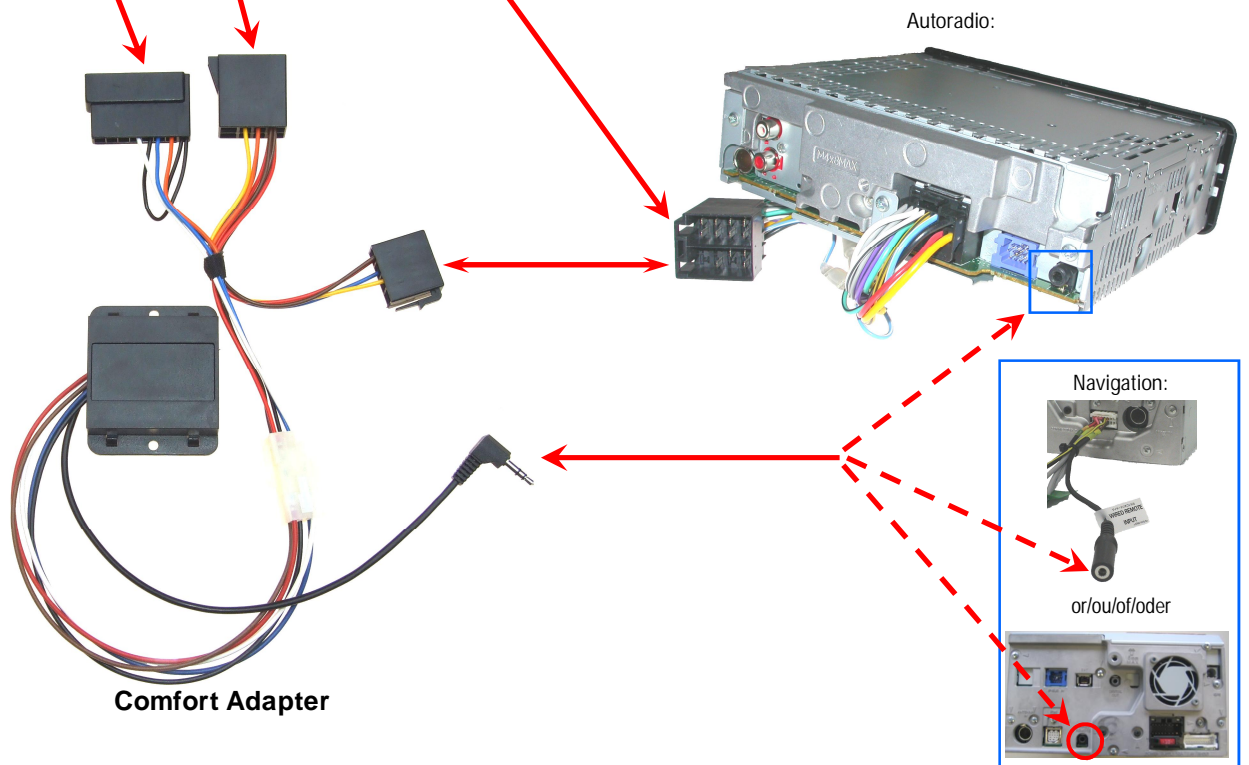

HARD WIRED REMOTE CONTROL INTERFACE
 Adaptateur commande au volant / Stuurafstandsbediening / Lenkradbedienung

Citroën

XM (1994 --> ...)

(with 7-pins single row connector)

Tools/Outils/Gereedschap/Werkzeug:

2 x

e 6

020094

Subject to change in terms of construction, equipment and color, and may contain errors. The information and illustrations are non-binding.
 Die Beschreibung kann von der tatsächlichen Ausstattung abweichen. Änderungen in der Ausstattung und der Farbe sowie Irrtum Vorbehalten. Daten und Abbildungen unverbindlich.
 Wijziging met betrekking tot constructie, uitvoering en kleur evenals vergissingen voorbehouden. Gegevens en afbeeldingen niet bindend.
 Sous réserve de modification de la construction, de l'équipement, de la couleur et sous réserve d'erreurs. Les indications et les illustrations sont sans engagement.

		
	Volume +	
	Volume -	
	Man. Freq. + CD(C): Track +	Preset + CDC: Disk +
MUTE	Mute	FM1->FM2->FM3 ->LW/MW

CD : only single CD
 CDC : only multi CD (CD Changer)
 CD(C) : CD & CDC