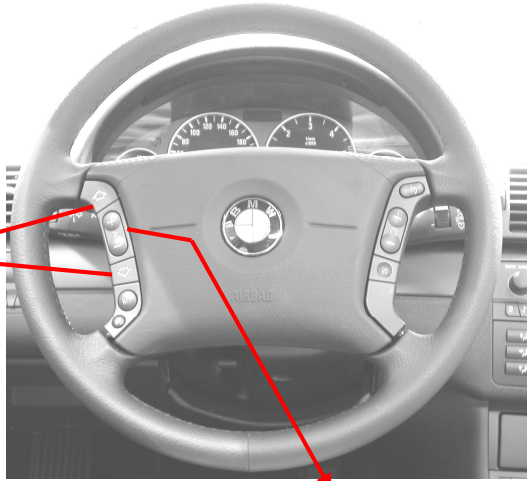

CA-R-PI.022 function keys / fonction des commandes / functietoetsen / Tastenfunktionen:

	Man. Freq + CD(C): Track +	Preset + CDC: Disk +		Volume +	
	Man. Freq - CD(C): Track -	Preset - CDC: Disk -		Volume -	

CD : only single CD
CDC : only multi CD (CD Changer)
CD(C) : CD & CDC