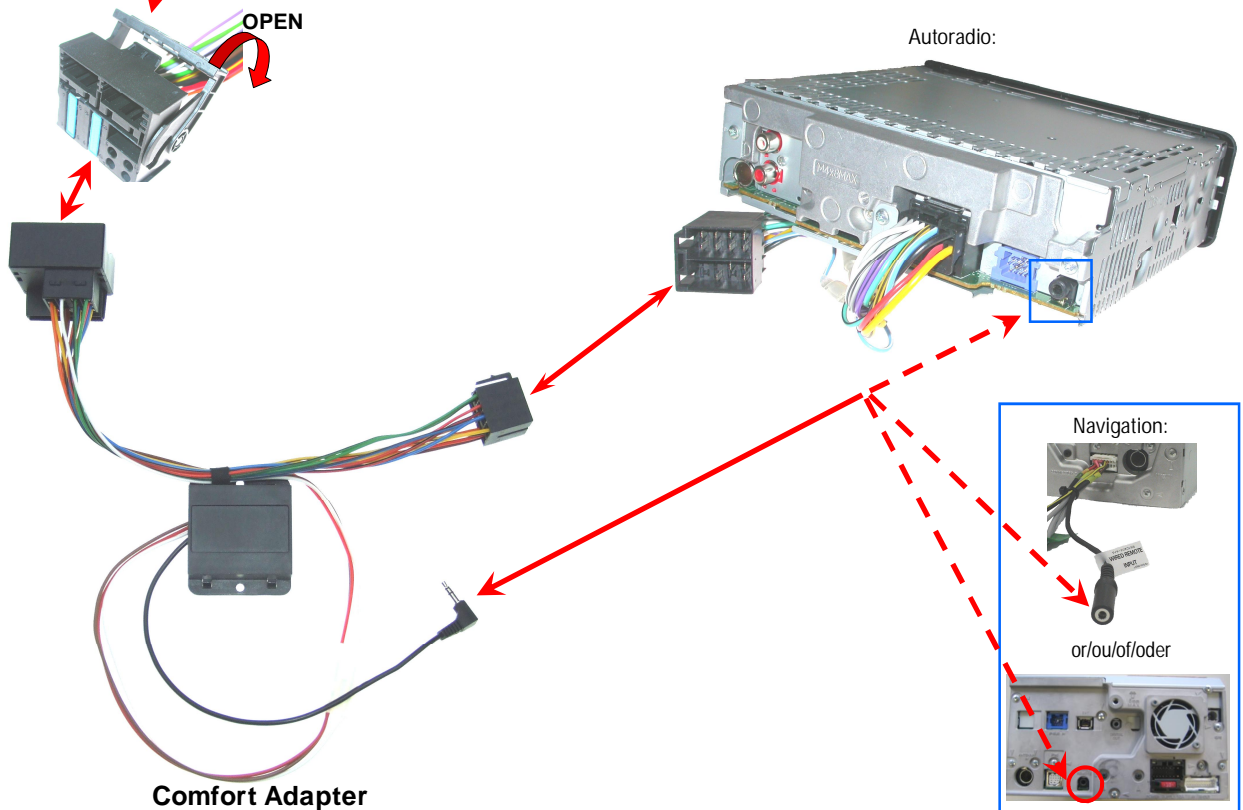

## CA-R-PI.022

HARD WIRED REMOTE CONTROL INTERFACE  
 Adaptateur commande au volant / Stuurafstandsbediening / Lenkradbedienung

**BMW**  
 5xx-serie (11/'00 —> ...)  
 (Connector with flat pins)

**Tools/Outils/Gereedschap/Werkzeug:**

e 6  
 020094

Subject to change in terms of construction, equipment and color, and may contain errors. The information and illustrations are non-binding.  
 Die Beschreibung kann von der tatsächlichen Ausstattung abweichen. Änderungen in der Ausstattung und der Farbe sowie Irrtum Vorbehalten. Daten und Abbildungen unverbindlich.  
 Wijziging met betrekking tot constructie, uitvoering en kleur evenals vergissingen voorbehouden. Gegevens en afbeeldingen niet bindend.  
 Sous réserve de modification de la construction, de l'équipement, de la couleur et sous réserve d'erreurs. Les indications et les illustrations sont sans engagement.

CA-R-PI.022 function keys / fonction des commandes / functietoetsen / Tastenfunktionen:

	<b>Man. Freq +</b> <b>CD(C): Track +</b>	<b>Preset +</b> <b>CDC: Disk +</b>		<b>Volume +</b>	
	<b>Man. Freq -</b> <b>CD(C): Track -</b>	<b>Preset -</b> <b>CDC: Disk -</b>		<b>Volume -</b>	

CD : only single CD  
 CDC : only multi CD (CD Changer)  
 CD(C) : CD & CDC