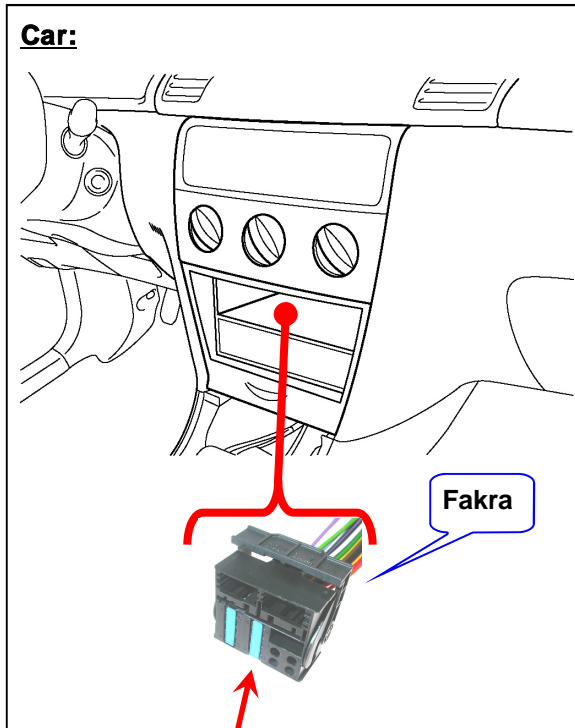

## CA-R-PI.022

HARD WIRED REMOTE CONTROL INTERFACE  
 Adaptateur commande au volant / Stuurafstandsbediening / Lenkradbedienung

**BMW**  
 5xx-serie (11/'00 —> ...)  
 (Connector with flat pins)

**Tools/Outils/Gereedschap/Werkzeug:**