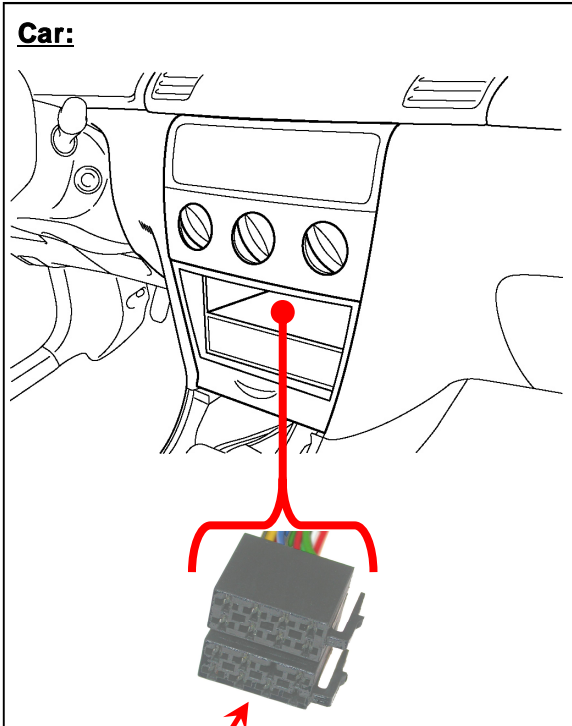

COMFORT/ADAPTER[®]

CA-R-PI.016

HARD WIRED REMOTE CONTROL INTERFACE
 Adaptateur commande au volant / Stuurafstandsbediening / Lenkradbedienung

ALFA

**159
BRERA
SPIDER**

(models with ISO connectors and CAN-bus behind radio)

Tools/Outils/Gereedschap/Werkzeug:

2 x

e 6

020094

Subject to change in terms of construction, equipment and color, and may contain errors. The information and illustrations are non-binding.
 Die Beschreibung kann von der tatsächlichen Ausstattung abweichen. Änderungen in der Ausstattung und der Farbe sowie Irrtum Vorbehalten. Daten und Abbildungen unverbindlich.
 Wijziging met betrekking tot constructie, uitvoering en kleur evenals vergissingen voorbehouden. Gegevens en afbeeldingen niet bindend.
 Sous réserve de modification de la construction, de l'équipement, de la couleur et sous réserve d'erreurs. Les indications et les illustrations sont sans engagement.

CA-R-PI.016 function keys / fonction des commandes / functietoetsen / Tastenfunktionen:

KEY	Key Press
+	Volume +
-	Volume -
	Mute
SRC	SOURCE
	Man. Freq + CD(C): Track +
	Man. Freq - CD(C): Track -
	Preset + CDC: Disk +
	Preset - CDC: Disk -