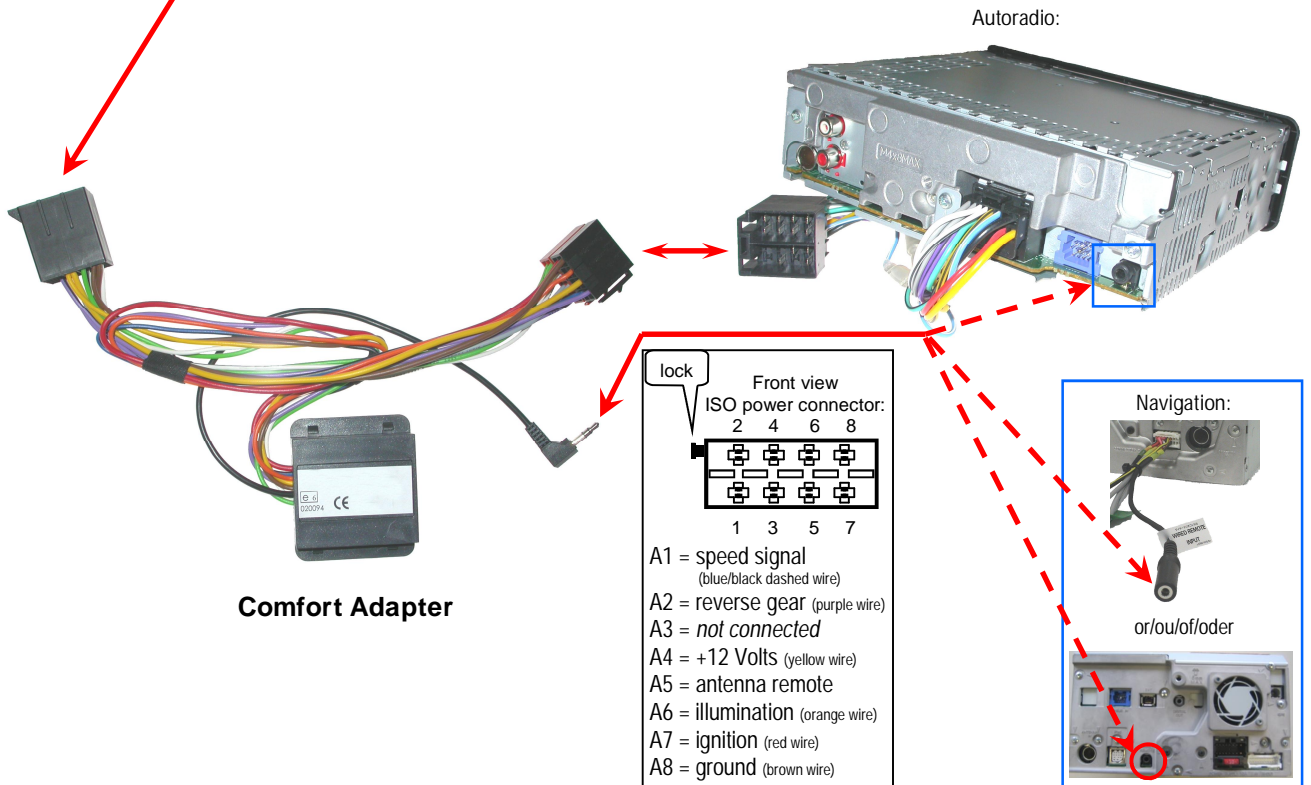

COMFORT/ADAPTER[®]

CA-R-PI.016

HARD WIRED REMOTE CONTROL INTERFACE
 Adaptateur commande au volant / Stuurafstandsbediening / Lenkradbedienung

ALFA

**159
BRERA
SPIDER**

(models with ISO connectors and CAN-bus behind radio)

Tools/Outils/Gereedschap/Werkzeug:

2 x

e 6

020094

Subject to change in terms of construction, equipment and color, and may contain errors. The information and illustrations are non-binding.
 Die Beschreibung kann von der tatsächlichen Ausstattung abweichen. Änderungen in der Ausstattung und der Farbe sowie Irrtum Vorbehalten. Daten und Abbildungen unverbindlich.
 Wijziging met betrekking tot constructie, uitvoering en kleur evenals vergissingen voorbehouden. Gegevens en afbeeldingen niet bindend.
 Sous réserve de modification de la construction, de l'équipement, de la couleur et sous réserve d'erreurs. Les indications et les illustrations sont sans engagement.

CA-R-PI.016 function keys / fonction des commandes / functietoetsen / Tastenfunktionen:

KEY	Key Press
+	Volume +
-	Volume -
	Mute
SRC	SOURCE
	Man. Freq + CD(C): Track +
	Man. Freq - CD(C): Track -
	Preset + CDC: Disk +
	Preset - CDC: Disk -

CD : only single CD
 CDC : only multi CD (CD Changer)
 CD(C) : CD & CDC