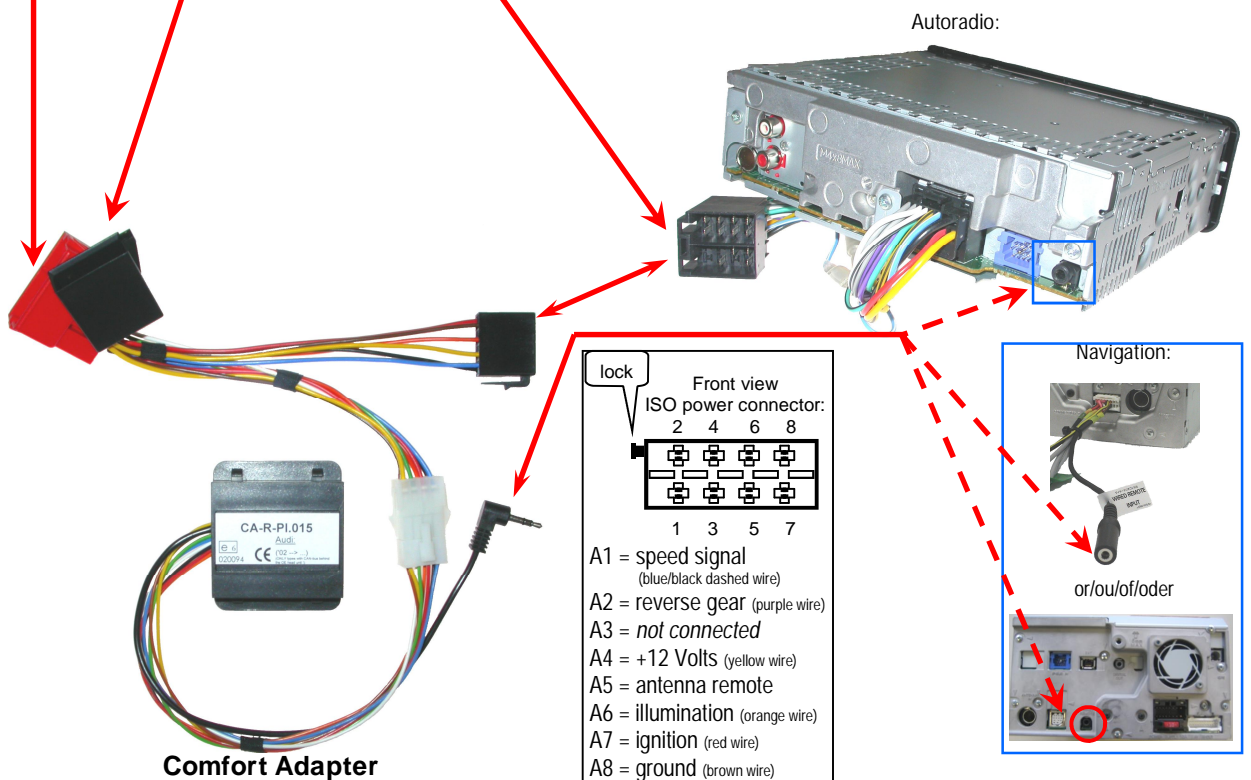

HARD WIRED REMOTE CONTROL INTERFACE
 Adaptateur commande au volant / Stuurafstandsbediening / Lenkradbedienung

AUDI

A3/A4/A6/A8/TT ('02 --> ...)

(Models with can-bus behind the OE Head unit)

Tools/Outils/Gereedschap/Werkzeug:

CA-R-PI.015 function keys / fonction des commandes / functietoetsen / Tastenfunktionen:

	 < 1S	 > 1S
+	Volume +	
-	Volume -	
	Man. Freq + CD(C): Track +	Aut. Seek + Fast Forward
	Man. Freq - CD(C): Track -	Aut. Seek - Fast Reverse
NXT	Preset + CDC: Disk +	
SRC	SOURCE	OFF

CD : only single CD
 CDC : only multi CD (CD Changer)
 CD(C) : CD & CDC