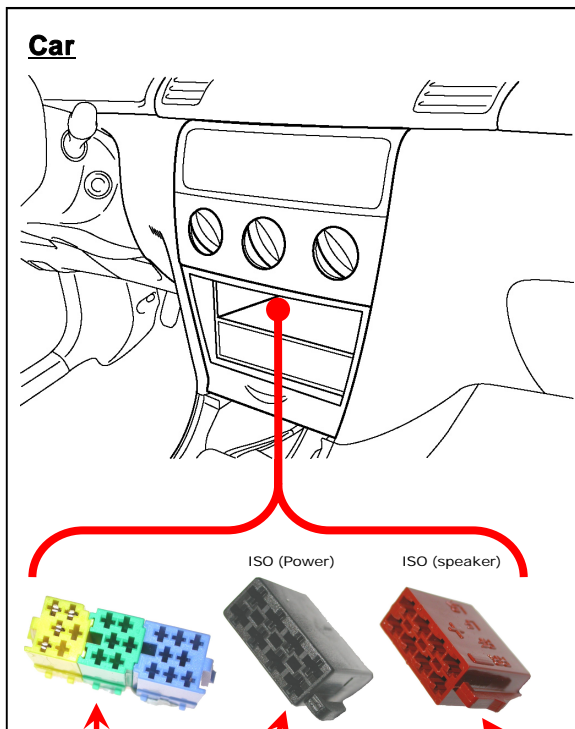

HARD WIRED REMOTE CONTROL INTERFACE
 Adaptateur commande au volant / Stuurafstandsbediening / Lenkradbedienung

AUDI

A3/A4/A6/A8/TT ('02 --> ...)

(Models with can-bus behind the OE Head unit)

Tools/Outils/Gereedschap/Werkzeug:

CA-R-PI.015 function keys / fonction des commandes / functietoetsen / Tastenfunktionen:

	 < 1S	 > 1S
+	Volume +	
-	Volume -	
	Man. Freq + CD(C): Track +	Aut. Seek + Fast Forward
	Man. Freq - CD(C): Track -	Aut. Seek - Fast Reverse
NXT	Preset + CDC: Disk +	
SRC	SOURCE	OFF

CD : only single CD
 CDC : only multi CD (CD Changer)
 CD(C) : CD & CDC