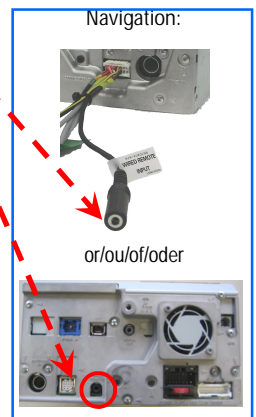

HARD WIRED REMOTE CONTROL INTERFACE
 Adaptateur commande au volant / Stuurafstandsbediening / Lenkradbedienung

AUDI

A3/A4/A6/A8/TT ('02 --> ...)

(Models with can-bus behind the OE Head unit)

Tools/Outils/Gereedschap/Werkzeug:

CA-R-PI.015 function keys / fonction des commandes / functietoetsen / Tastenfunktionen:

	 < 1S	 > 1S
+	Volume +	
-	Volume -	
	Man. Freq + CD(C): Track +	Aut. Seek + Fast Forward
	Man. Freq - CD(C): Track -	Aut. Seek - Fast Reverse
NXT	Preset + CDC: Disk +	
SRC	SOURCE	OFF