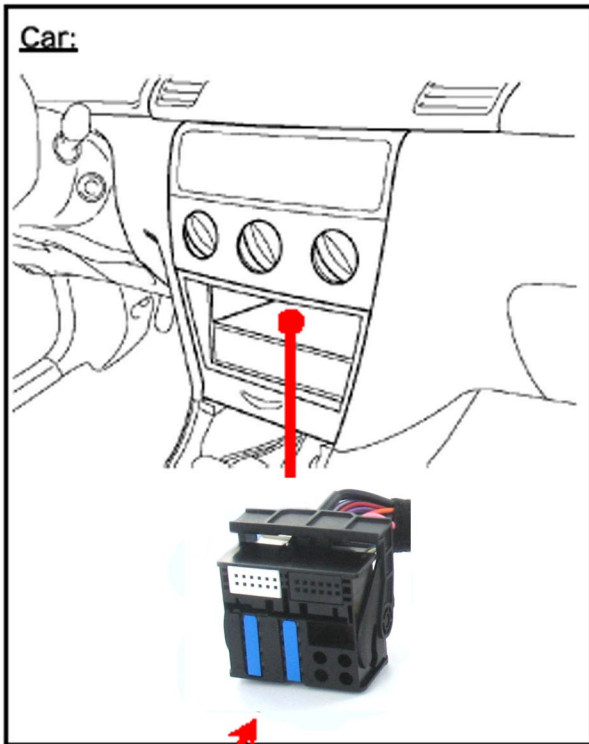

COMFORT/ADAPTER®

CTSPSA001AE

HARD WIRED REMOTE CONTROL INTERFACE
Adaptateur commande au volant / Stuurafstandsbediening / Lenkradbedienung

Citroen
 C2 2006>
 C3 2006>
 C4 2006>
 C5 2005>
 C8 2006>

Peugeot
 207 2006>
 307 2005>
 308 2007>
 407 2005>
 807 2005>

Tools/Outils/Gereedschap/Werkzeug:

Universal Release Keys
 (Clés de démontage universelles)

1. Pink Wire (Rose) - Speed Pulse (Impulsion de Vitesse)
2. Green/White Wire (Vert/Blanc) - Park Brake (Frein à main)
3. Purple/White Wire (Violet/Blanc) - Reverse (Marche arrière)