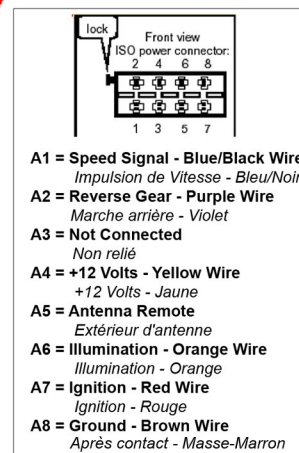

Tools/Outils/Gereedschap/Werkzeug:

Universal Release Keys
(Clés de démontage universelles)

1. Pink Wire (Rose) - Speed Pulse (Impulsion de Vitesse)
2. Green/White Wire (Vert/Blanc) - Park Brake (Frein à main)
3. Purple/White Wire (Violet/Blanc) - Reverse (Marche arrière)

Autoradio: