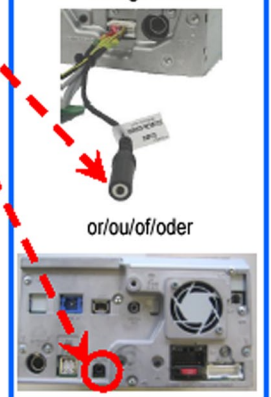

COMFORT/ADAPTER®

CTSPSA001AE

HARD WIRED REMOTE CONTROL INTERFACE
Adaptateur commande au volant / Stuurafstandsbediening / Lenkradbedienung

Citroen
 C2 2006>
 C3 2006>
 C4 2006>
 C5 2005>
 C8 2006>

Peugeot
 207 2006>
 307 2005>
 308 2007>
 407 2005>
 807 2005>

Tools/Outils/Gereedschap/Werkzeug:

Universal Release Keys
 (Clés de démontage universelles)

1. Pink Wire (Rose) - Speed Pulse (Impulsion de Vitesse)
2. Green/White Wire (Vert/Blanc) - Park Brake (Frein à main)
3. Purple/White Wire (Violet/Blanc) - Reverse (Marche arrière)

Autoradio:

Navigation:

e 6
 020094

Subject to change in terms of construction, equipment and color, and may contain errors. The information and illustrations are non-binding. Die Beschreibung kann von der tatsächlichen Ausstattung abweichen. Änderungen in der Ausstattung und der Farbe sowie Irrtum Vorbehalten. Daten und Abbildungen unverbindlich. Wijziging met betrekking tot constructie, uitvoering en kleur evenals vergissingen voorbehouden. Gegevens en afbeeldingen niet bindend. Sous réserve de modification de la construction, de l'équipement, de la couleur et sous réserve d'erreurs. Les indications et les illustrations sont sans engagement.