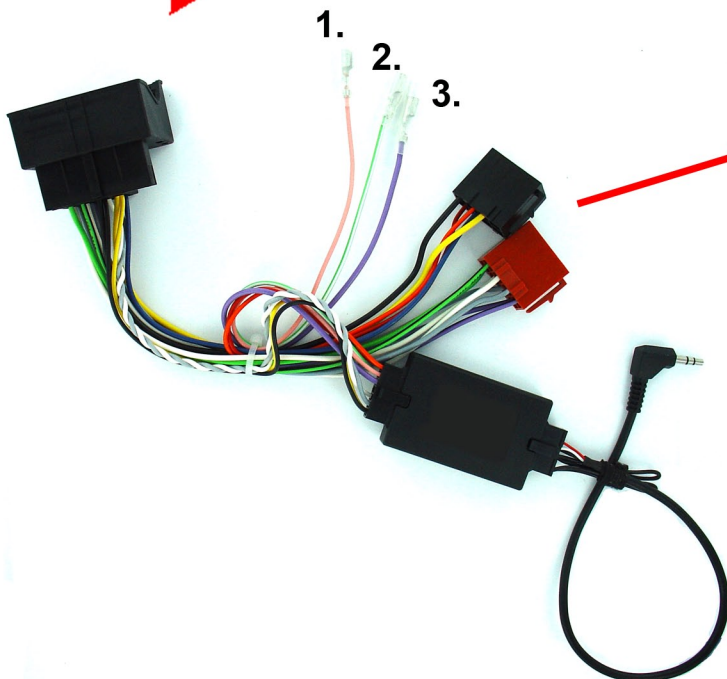

COMFORT/ADAPTER®

CTSPSA001AE

HARD WIRED REMOTE CONTROL INTERFACE
Adaptateur commande au volant / Stuurafstandsbediening / Lenkradbedienung

Citroen
 C2 2006>
 C3 2006>
 C4 2006>
 C5 2005>
 C8 2006>

Peugeot
 207 2006>
 307 2005>
 308 2007>
 407 2005>
 807 2005>

Tools/Outils/Gereedschap/Werkzeug:

Universal Release Keys
 (Clés de démontage universelles)

1. Pink Wire (Rose) - Speed Pulse (Impulsion de Vitesse)
2. Green/White Wire (Vert/Blanc) - Park Brake (Frein à main)
3. Purple/White Wire (Violet/Blanc) - Reverse (Marche arrière)

Autoradio:

Navigation:

e 6
 020094

Subject to change in terms of construction, equipment and color, and may contain errors. The information and illustrations are non-binding. Die Beschreibung kann von der tatsächlichen Ausstattung abweichen. Änderungen in der Ausstattung und der Farbe sowie Irrtum Vorbehalten. Daten und Abbildungen unverbindlich. Wijziging met betrekking tot constructie, uitvoering en kleur evenals vergissingen voorbehouden. Gegevens en afbeeldingen niet bindend. Sous réserve de modification de la construction, de l'équipement, de la couleur et sous réserve d'erreurs. Les indications et les illustrations sont sans engagement.