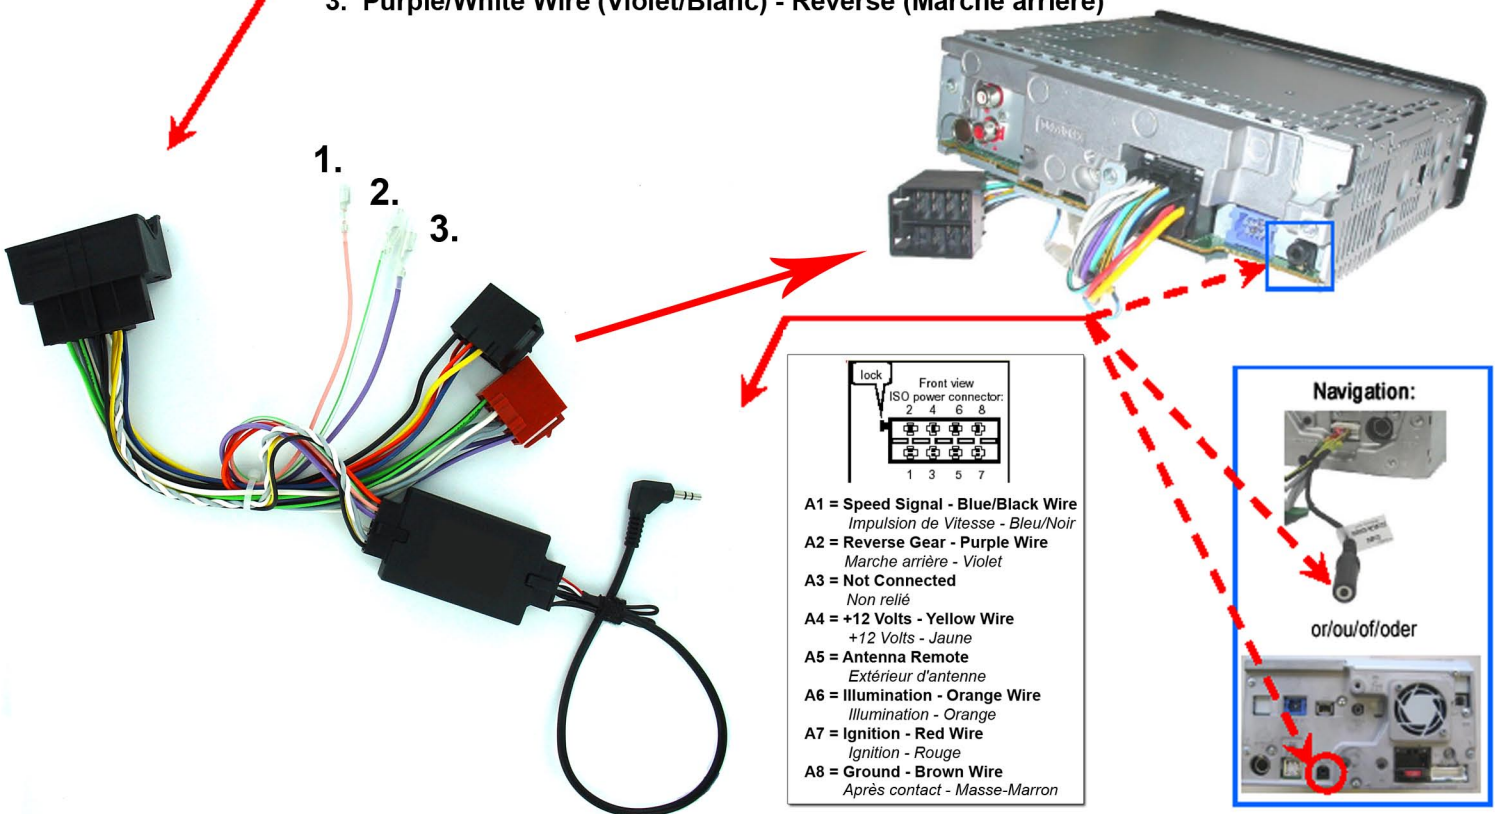

HARD WIRED REMOTE CONTROL INTERFACE
Adaptateur commande au volant / Stuurafstandsbediening / Lenkradbedienung

Alfa Romeo
 147 2003>
 GT 2004>

Tools/Outils/Gereedschap/Werkzeug:

Universal Release Keys
 (Clés de démontage universelles)

1. Pink Wire (Rose) - Speed Pulse (Impulsion de Vitesse)
2. Green/White Wire (Vert/Blanc) - Park Brake (Frein à main)
3. Purple/White Wire (Violet/Blanc) - Reverse (Marche arrière)

Autoradio:

e 6
 020094