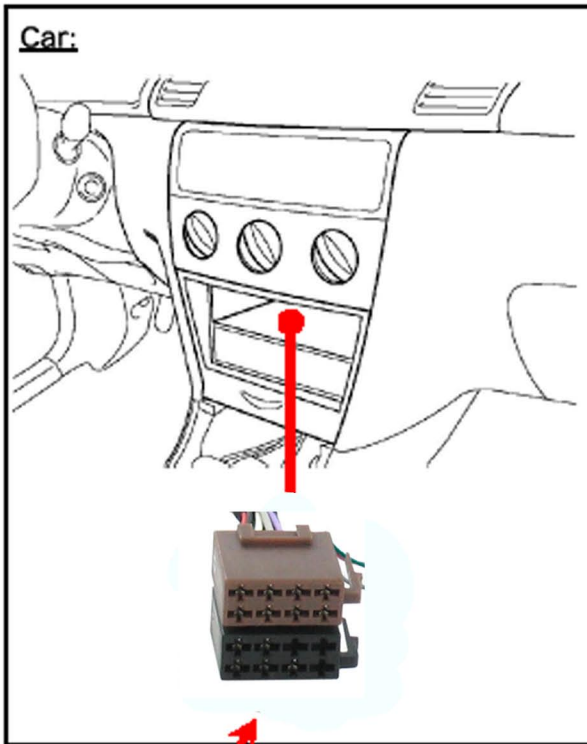

HARD WIRED REMOTE CONTROL INTERFACE
Adaptateur commande au volant / Stuurafstandsbediening / Lenkradbedienung

Alfa Romeo
 147 2003>
 GT 2004>

Tools/Outils/Gereedschap/Werkzeug:

Universal Release Keys
 (Clés de démontage universelles)

1. Pink Wire (Rose) - Speed Pulse (Impulsion de Vitesse)
2. Green/White Wire (Vert/Blanc) - Park Brake (Frein à main)
3. Purple/White Wire (Violet/Blanc) - Reverse (Marche arrière)

Autoradio:

e 6
 020094