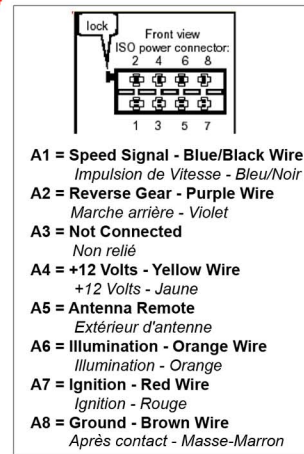

HARD WIRED REMOTE CONTROL INTERFACE
Adaptateur commande au volant / Stuurafstandsbediening / Lenkradbedienung

Alfa Romeo
 147 2003>
 GT 2004>

Tools/Outils/Gereedschap/Werkzeug:

Universal Release Keys
 (Clés de démontage universelles)

1. Pink Wire (Rose) - Speed Pulse (Impulsion de Vitesse)
2. Green/White Wire (Vert/Blanc) - Park Brake (Frein à main)
3. Purple/White Wire (Violet/Blanc) - Reverse (Marche arrière)

Autoradio:

e 6
 020094