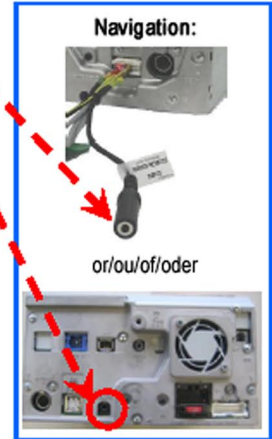

HARD WIRED REMOTE CONTROL INTERFACE
Adaptateur commande au volant / Stuurafstandsbediening / Lenkradbedienung

Alfa Romeo
 147 2003>
 GT 2004>

Tools/Outils/Gereedschap/Werkzeug:

Universal Release Keys
 (Clés de démontage universelles)

1. Pink Wire (Rose) - Speed Pulse (Impulsion de Vitesse)
2. Green/White Wire (Vert/Blanc) - Park Brake (Frein à main)
3. Purple/White Wire (Violet/Blanc) - Reverse (Marche arrière)

Autoradio:

e 6
 020094