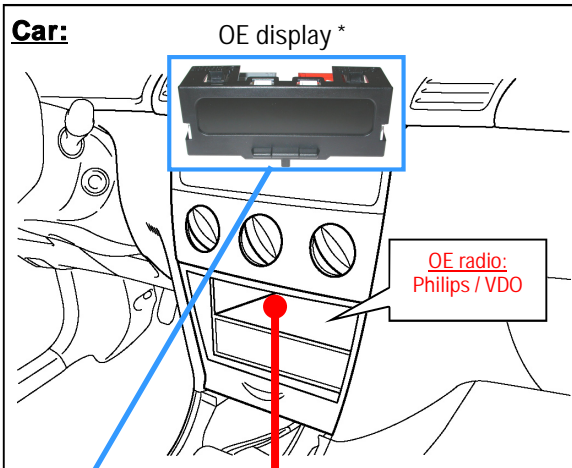

COMFORT/ADAPTER[®]

CA-R-PI.185

HARD WIRED REMOTE CONTROL INTERFACE
 Adaptateur commande au volant / Stuurafstandsbediening / Lenkradbedienung

RENAULT

All models with OE radio display until year 2002.
 Toutes modèles avec OE radio display jusque l' année 2002
 Alle modellen met OE radio display tot bouwjaar 2002
 Alle Fahrzeugen mit OE Radio display bis Baujahr 2002

rear view:

Tools/Outils/Gereedschap/Werkzeug:

2 x

e 6
020094

Subject to change in terms of construction, equipment and color, and may contain errors. The information and illustrations are non-binding.
 Die Beschreibung kann von der tatsächlichen Ausstattung abweichen. Änderungen in der Ausstattung und der Farbe sowie Irrtum Vorbehalten. Daten und Abbildungen unverbindlich.
 Wijziging met betrekking tot constructie, uitvoering en kleur evenals vergissingen voorbehouden. Gegevens en afbeeldingen niet bindend.
 Sous réserve de modification de la construction, de l'équipement, de la couleur et sous réserve d'erreurs. Les indications et les illustrations sont sans engagement.

CA-R-PI.185 function keys / fonction des commandes / toetsenfuncties / Tastenfunktionen:

CD : only single CD
 CDC : only multi CD (CD Changer)
 CD(C) : CD & CDC