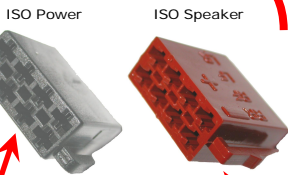

COMFORT/ADAPTER[®]

CA-R-PI.185

HARD WIRED REMOTE CONTROL INTERFACE
 Adaptateur commande au volant / Stuurafstandsbediening / Lenkradbedienung

RENAULT

All models with OE radio display until year 2002.
 Toutes modèles avec OE radio display jusque l' année 2002
 Alle modellen met OE radio display tot bouwjaar 2002
 Alle Fahrzeugen mit OE Radio display bis Baujahr 2002

rear view:

Tools/Outils/Gereedschap/Werkzeug:

2 x

e 6
020094

Subject to change in terms of construction, equipment and color, and may contain errors. The information and illustrations are non-binding.
 Die Beschreibung kann von der tatsächlichen Ausstattung abweichen. Änderungen in der Ausstattung und der Farbe sowie Irrtum Vorbehalten. Daten und Abbildungen unverbindlich.
 Wijziging met betrekking tot constructie, uitvoering en kleur evenals vergissingen voorbehouden. Gegevens en afbeeldingen niet bindend.
 Sous réserve de modification de la construction, de l'équipement, de la couleur et sous réserve d'erreurs. Les indications et les illustrations sont sans engagement.

CA-R-PI.185 function keys / fonction des commandes / toetsenfuncties / Tastenfunktionen:

CD : only single CD
 CDC : only multi CD (CD Changer)
 CD(C) : CD & CDC