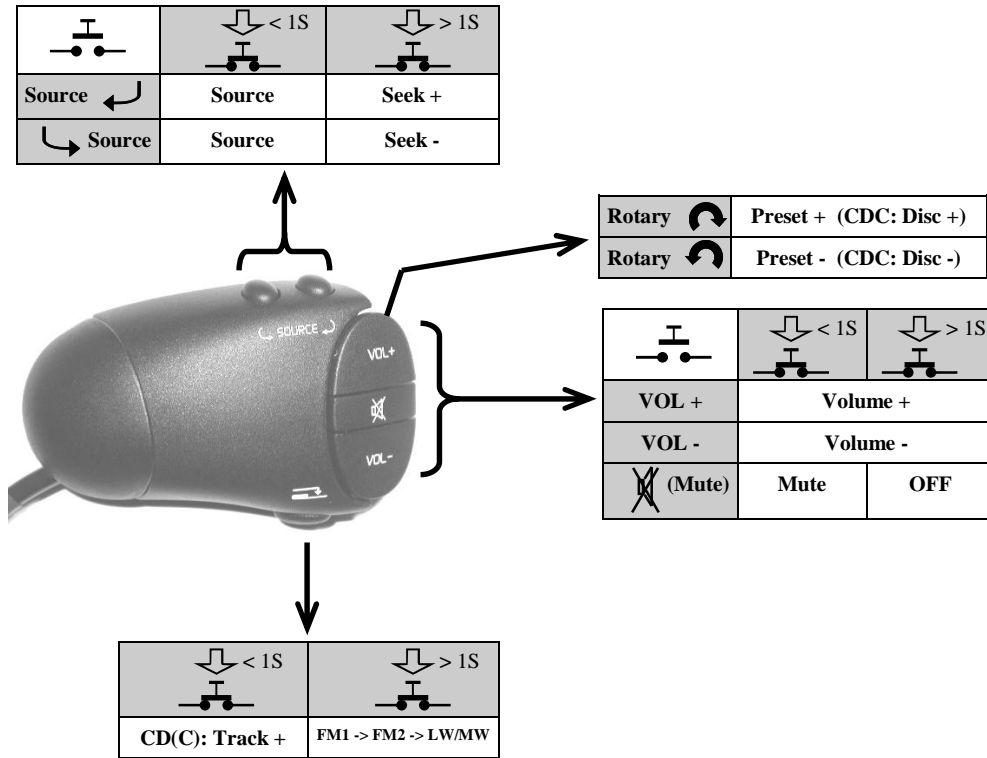

COMFORT/ADAPTER[®]

CA-R-PI.185

HARD WIRED REMOTE CONTROL INTERFACE
 Adaptateur commande au volant / Stuurafstandsbediening / Lenkradbedienung

RENAULT

All models with OE radio display until year 2002.
 Toutes modèles avec OE radio display jusque l' année 2002
 Alle modellen met OE radio display tot bouwjaar 2002
 Alle Fahrzeugen mit OE Radio display bis Baujahr 2002

rear view:

Tools/Outils/Gereedschap/Werkzeug:

2 x

e 6
020094

Subject to change in terms of construction, equipment and color, and may contain errors. The information and illustrations are non-binding.
 Die Beschreibung kann von der tatsächlichen Ausstattung abweichen. Änderungen in der Ausstattung und der Farbe sowie Irrtum Vorbehalten. Daten und Abbildungen unverbindlich.
 Wijziging met betrekking tot constructie, uitvoering en kleur evenals vergissingen voorbehouden. Gegevens en afbeeldingen niet bindend.
 Sous réserve de modification de la construction, de l'équipement, de la couleur et sous réserve d'erreurs. Les indications et les illustrations sont sans engagement.

CA-R-PI.185 function keys / fonction des commandes / toetsenfuncties / Tastenfunktionen:

CD : only single CD
 CDC : only multi CD (CD Changer)
 CD(C) : CD & CDC