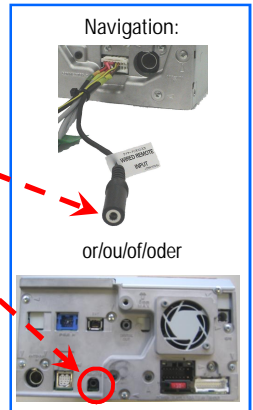

COMFORT/ADAPTER[®]

CA-R-PI.185

HARD WIRED REMOTE CONTROL INTERFACE
 Adaptateur commande au volant / Stuurafstandsbediening / Lenkradbedienung

RENAULT

All models with OE radio display until year 2002.
 Toutes modèles avec OE radio display jusque l' année 2002
 Alle modellen met OE radio display tot bouwjaar 2002
 Alle Fahrzeugen mit OE Radio display bis Baujahr 2002

rear view:

Tools/Outils/Gereedschap/Werkzeug:

2 x

e 6
020094

Subject to change in terms of construction, equipment and color, and may contain errors. The information and illustrations are non-binding.
 Die Beschreibung kann von der tatsächlichen Ausstattung abweichen. Änderungen in der Ausstattung und der Farbe sowie Irrtum Vorbehalten. Daten und Abbildungen unverbindlich.
 Wijziging met betrekking tot constructie, uitvoering en kleur evenals vergissingen voorbehouden. Gegevens en afbeeldingen niet bindend.
 Sous réserve de modification de la construction, de l'équipement, de la couleur et sous réserve d'erreurs. Les indications et les illustrations sont sans engagement.

CA-R-PI.185 function keys / fonction des commandes / toetsenfuncties / Tastenfunktionen:

CD : only single CD
 CDC : only multi CD (CD Changer)
 CD(C) : CD & CDC