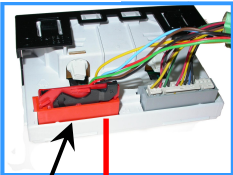

COMFORT/ADAPTER[®]

CA-R-PI.185

HARD WIRED REMOTE CONTROL INTERFACE
 Adaptateur commande au volant / Stuurafstandsbediening / Lenkradbedienung

RENAULT

All models with OE radio display until year 2002.
 Toutes modèles avec OE radio display jusque l' année 2002
 Alle modellen met OE radio display tot bouwjaar 2002
 Alle Fahrzeugen mit OE Radio display bis Baujahr 2002

rear view:

Tools/Outils/Gereedschap/Werkzeug:

2 x

e 6
020094

Subject to change in terms of construction, equipment and color, and may contain errors. The information and illustrations are non-binding.
 Die Beschreibung kann von der tatsächlichen Ausstattung abweichen. Änderungen in der Ausstattung und der Farbe sowie Irrtum Vorbehalten. Daten und Abbildungen unverbindlich.
 Wijziging met betrekking tot constructie, uitvoering en kleur evenals vergissingen voorbehouden. Gegevens en afbeeldingen niet bindend.
 Sous réserve de modification de la construction, de l'équipement, de la couleur et sous réserve d'erreurs. Les indications et les illustrations sont sans engagement.

CA-R-PI.185 function keys / fonction des commandes / toetsenfuncties / Tastenfunktionen:

CD : only single CD
 CDC : only multi CD (CD Changer)
 CD(C) : CD & CDC