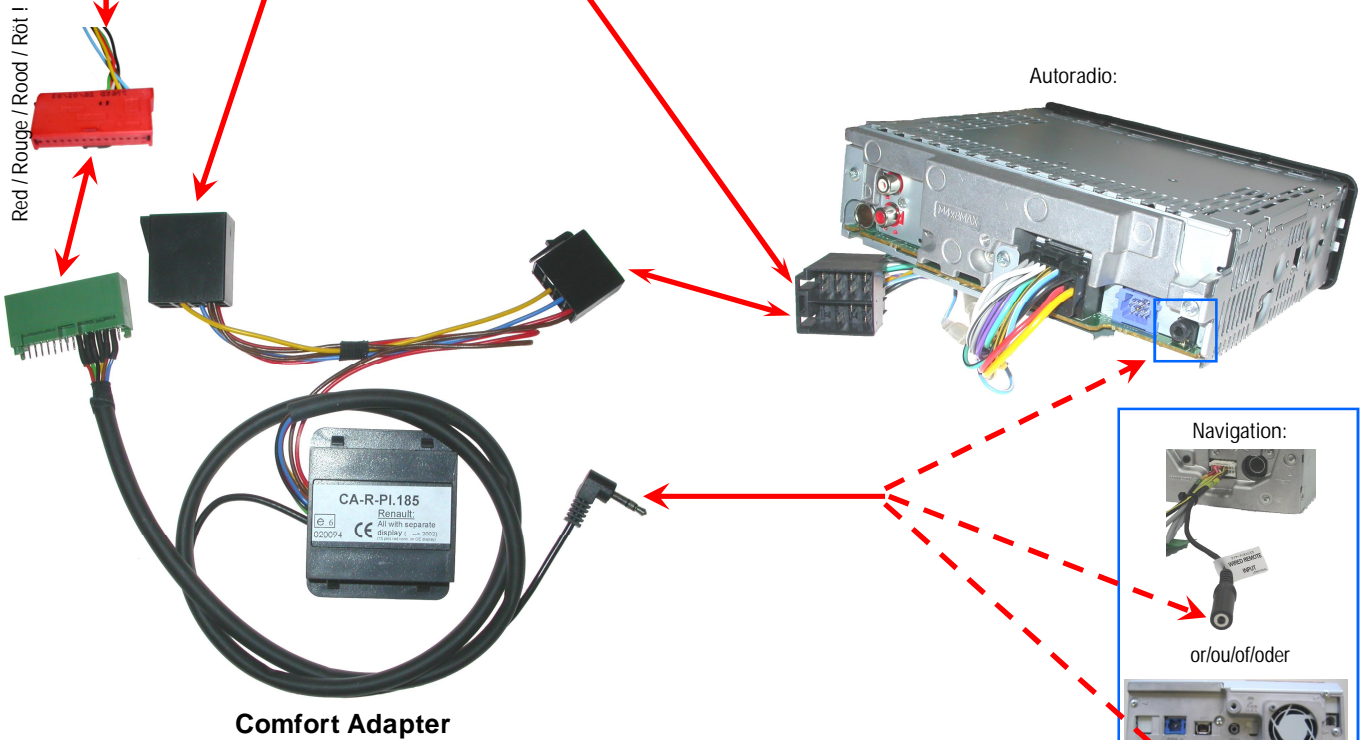

COMFORT/ADAPTER[®]

CA-R-PI.185

HARD WIRED REMOTE CONTROL INTERFACE
 Adaptateur commande au volant / Stuurafstandsbediening / Lenkradbedienung

RENAULT

All models with OE radio display until year 2002.
 Toutes modèles avec OE radio display jusque l' année 2002
 Alle modellen met OE radio display tot bouwjaar 2002
 Alle Fahrzeugen mit OE Radio display bis Baujahr 2002

rear view:

Tools/Outils/Gereedschap/Werkzeug:

2 x

e 6
020094

Subject to change in terms of construction, equipment and color, and may contain errors. The information and illustrations are non-binding.
 Die Beschreibung kann von der tatsächlichen Ausstattung abweichen. Änderungen in der Ausstattung und der Farbe sowie Irrtum Vorbehalten. Daten und Abbildungen unverbindlich.
 Wijziging met betrekking tot constructie, uitvoering en kleur evenals vergissingen voorbehouden. Gegevens en afbeeldingen niet bindend.
 Sous réserve de modification de la construction, de l'équipement, de la couleur et sous réserve d'erreurs. Les indications et les illustrations sont sans engagement.

CA-R-PI.185 function keys / fonction des commandes / toetsenfuncties / Tastenfunktionen:

CD : only single CD
 CDC : only multi CD (CD Changer)
 CD(C) : CD & CDC