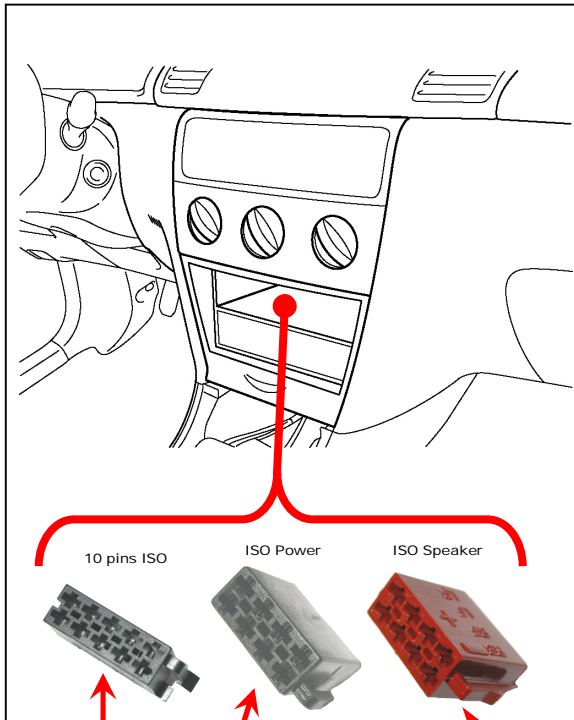

HARD WIRED REMOTE CONTROL INTERFACE
 Adaptateur commande au volant / Stuurafstandsbediening / Lenkradbedienung

RENAULT

19 (02/89 ... 06/96)
 21 (06/86 ... 12/95)
 25 (07/84 ... 08/92)
 5 (02/85 ... 04/96)
 Alpine A610 (04/92 ... 08/95)
 Clio (03/91 ...)
 Espace (06/91 ...)
 GTA (08/86 ... 08/92)

Kangoo (08/98 ...)
 Laguna (04/94 ... 04/97)
 Megane (04/96 ...)
 Safrane (02/93 ... 04/97)
 Savana (05/93 ... 08/96)
 Twingo (04/98 ...)

Tools/Outils/Gereedschap/Werkzeug:

2 x

e 6

020094

Subject to change in terms of construction, equipment and color, and may contain errors. The information and illustrations are non-binding.
 Die Beschreibung kann von der tatsächlichen Ausstattung abweichen. Änderungen in der Ausstattung und der Farbe sowie Irrtum Vorbehalten. Daten und Abbildungen unverbindlich.
 Wijziging met betrekking tot constructie, uitvoering en kleur evenals vergissingen voorbehouden. Gegevens en afbeeldingen niet bindend.
 Sous réserve de modification de la construction, de l'équipement, de la couleur et sous réserve d'erreurs. Les indications et les illustrations sont sans engagement.

CA-R-PI.181 function keys / fonction des commandes / toetsenfuncties / Tastenfunktionen:

CD : only single CD
 CDC : only multi CD (CD Changer)
 CD(C) : CD & CDC