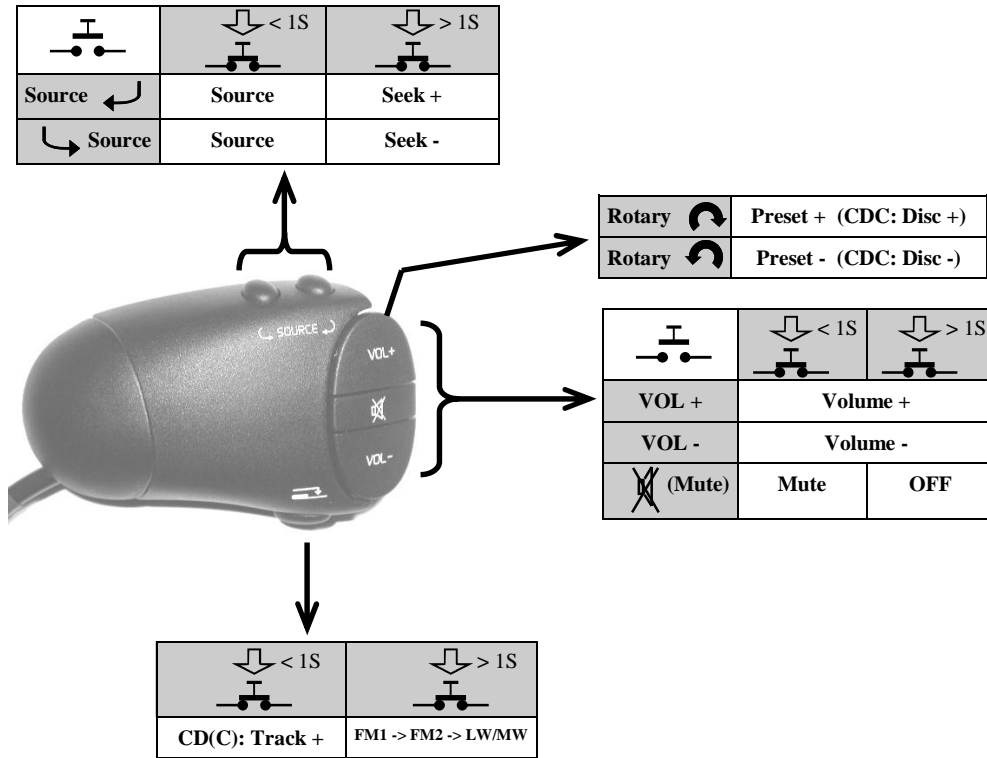

HARD WIRED REMOTE CONTROL INTERFACE
 Adaptateur commande au volant / Stuurafstandsbediening / Lenkradbedienung

RENAULT

19 (02/89 ... 06/96)
 21 (06/86 ... 12/95)
 25 (07/84 ... 08/92)
 5 (02/85 ... 04/96)
 Alpine A610 (04/92 ... 08/95)
 Clio (03/91 ...)
 Espace (06/91 ...)
 GTA (08/86 ... 08/92)

Kangoo (08/98 ...)
 Laguna (04/94 ... 04/97)
 Megane (04/96 ...)
 Safrane (02/93 ... 04/97)
 Savana (05/93 ... 08/96)
 Twingo (04/98 ...)

Tools/Outils/Gereedschap/Werkzeug:

2 x

e 6

020094

Subject to change in terms of construction, equipment and color, and may contain errors. The information and illustrations are non-binding.
 Die Beschreibung kann von der tatsächlichen Ausstattung abweichen. Änderungen in der Ausstattung und der Farbe sowie Irrtum Vorbehalten. Daten und Abbildungen unverbindlich.
 Wijziging met betrekking tot constructie, uitvoering en kleur evenals vergissingen voorbehouden. Gegevens en afbeeldingen niet bindend.
 Sous réserve de modification de la construction, de l'équipement, de la couleur et sous réserve d'erreurs. Les indications et les illustrations sont sans engagement.

CA-R-PI.181 function keys / fonction des commandes / toetsenfuncties / Tastenfunktionen:

CD : only single CD
 CDC : only multi CD (CD Changer)
 CD(C) : CD & CDC