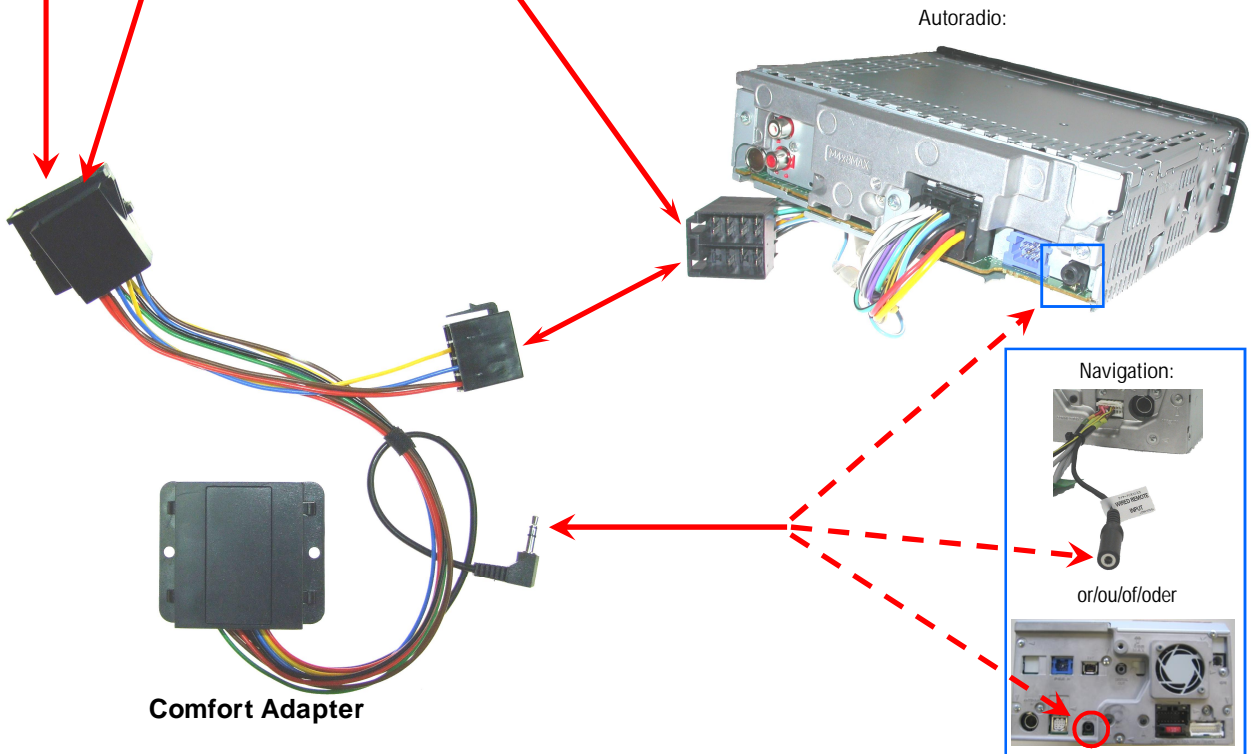

HARD WIRED REMOTE CONTROL INTERFACE
 Adaptateur commande au volant / Stuurafstandsbediening / Lenkradbedienung

RENAULT

19 (02/89 ... 06/96)
 21 (06/86 ... 12/95)
 25 (07/84 ... 08/92)
 5 (02/85 ... 04/96)
 Alpine A610 (04/92 ... 08/95)
 Clio (03/91 ...)
 Espace (06/91 ...)
 GTA (08/86 ... 08/92)

Kangoo (08/98 ...)
 Laguna (04/94 ... 04/97)
 Megane (04/96 ...)
 Safrane (02/93 ... 04/97)
 Savana (05/93 ... 08/96)
 Twingo (04/98 ...)

Tools/Outils/Gereedschap/Werkzeug:

2 x

e 6

020094

Subject to change in terms of construction, equipment and color, and may contain errors. The information and illustrations are non-binding.
 Die Beschreibung kann von der tatsächlichen Ausstattung abweichen. Änderungen in der Ausstattung und der Farbe sowie Irrtum Vorbehalten. Daten und Abbildungen unverbindlich.
 Wijziging met betrekking tot constructie, uitvoering en kleur evenals vergissingen voorbehouden. Gegevens en afbeeldingen niet bindend.
 Sous réserve de modification de la construction, de l'équipement, de la couleur et sous réserve d'erreurs. Les indications et les illustrations sont sans engagement.

CA-R-PI.181 function keys / fonction des commandes / toetsenfuncties / Tastenfunktionen:

CD : only single CD
 CDC : only multi CD (CD Changer)
 CD(C) : CD & CDC