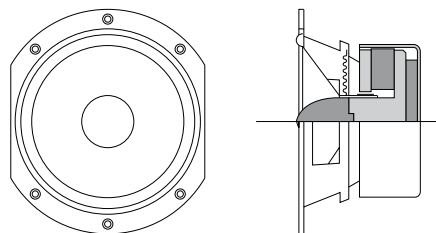

DOMHORN tweeter
vista esplosa / exploded view

DJ 308

DJ 204 - DJ 205

possono essere facilmente agganciate al muro
can be easily hang on the wall by fitted housing

DJ series speakers

i woofer sono dotati di rifasatore centrale
the woofers are using central phase plugs