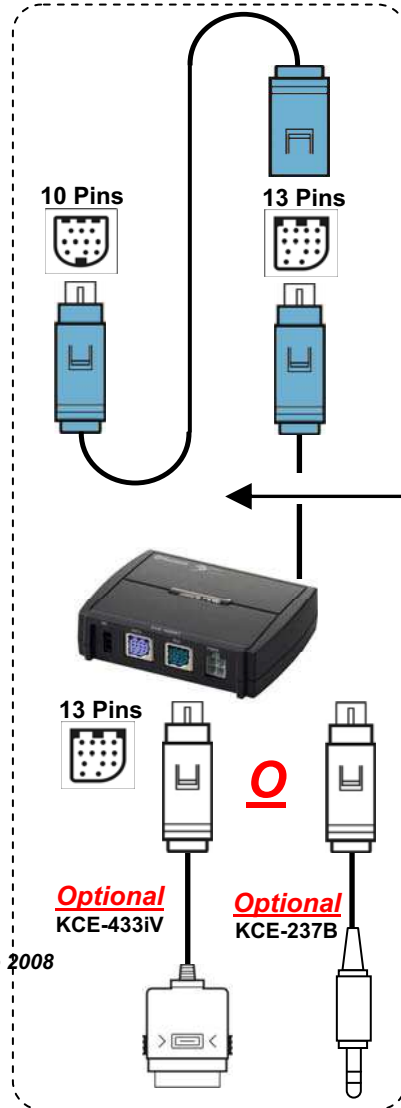

IVA-W202R

10 Pins

Optional
KCE-236B

Optional
KCE-422i

KCX-422TR
★ When connecting iPod costruito dopo Sep 2008

Quando è connesso il KCE-400BT

10 Pins

13 Pins

13 Pins

Optional
KCE-433iV

Optional
KCE-237B

Compatibile con:

- iPod:
- iPod<4G/Shuffle
- 4G, mini
- 5G
- Classic
- nano 1G
- nano 2G
- nano 3G
- ★ nano 4G
- iPod touch 1G
- ★ iPod touch 2G
- iPhone
- iPhone 3G

Utilizzato quando connesso ad una sorgente < 09

Incluso con il KCE-400BT

Optional:

Convertitore Ai-NET -> RCA per AUX-IN

KCA-121B

Interfaccia Bluetooth Parrot Amplificatore

KCE-400BT

< 09 FullSpeed connessione AUX-IN

KTP-445

○

Connettore FullSpeed connessione AUX-IN

KCE-236B

KCE-237B

>09 FullSpeed Cable

KCE-422i

○