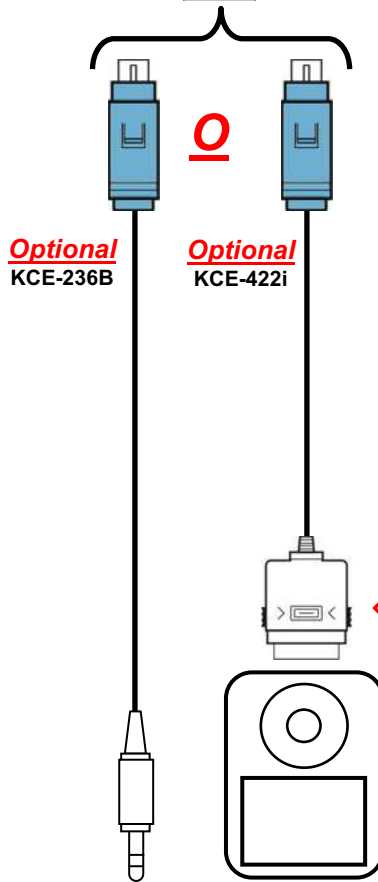

IVA-W202R

10 Pins

Optional
KCE-236B

Optional
KCE-422i

KCX-422TR
★ When connecting iPod costruito dopo Sep 2008

Quando è connesso il KCE-400BT

10 Pins

13 Pins

13 Pins

Optional
KCE-433iV

Optional
KCE-237B

Compatibile con:

- iPod:
- iPod<4G/Shuffle
- 4G, mini
- 5G
- Classic
- nano 1G
- nano 2G
- nano 3G
- ★ nano 4G
- iPod touch 1G
- ★ iPod touch 2G
- iPhone
- iPhone 3G

Utilizzato quando connesso ad una sorgente < 09

Incluso con il KCE-400BT

Optional:

Convertitore Ai-NET -> RCA per AUX-IN

KCA-121B

Interfaccia Bluetooth Parrot Amplificatore

KCE-400BT

< 09 FullSpeed connessione AUX-IN