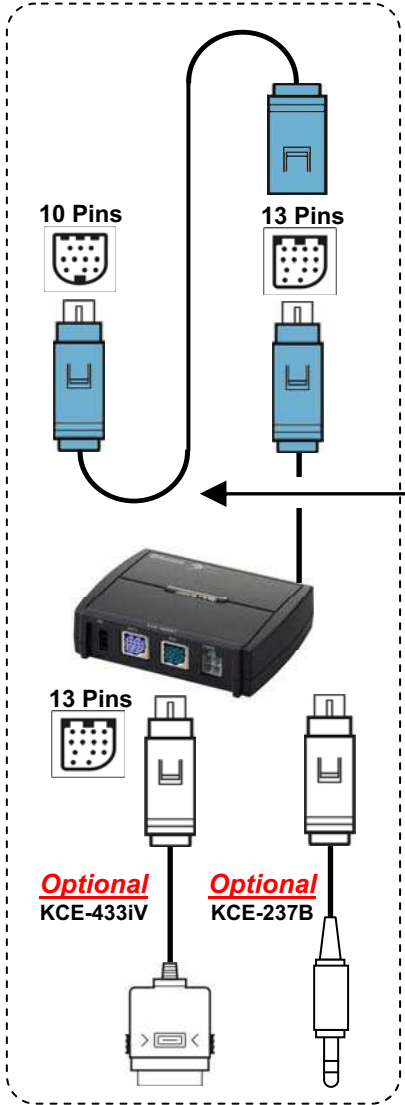

IVA-W505R

Incluso
Prolunga USB
+
Connessione iPod

Quando è connesso il KCE-400BT

Compatibile con:

- iPod:
- iPod<4G/Shuffle
- 4G, mini
- 5G
- Classic
- nano 1G
- nano 2G
- nano 3G
- nano 4G
- iPod touch 1G
- iPod touch 2G
- iPhone
- iPhone 3G

Utilizzato quando connesso ad una sorgente < 09

Incluso con il KCE-400BT

Optional:

Convertitore Ai-NET -> RCA per AUX-IN

KCA-121B

Interfaccia Bluetooth Parrot

KCE-400BT

4 X 50 Watt RMS/
4 X 100 Watt MAX
Amplificatore

KTP-445

< 09 FullSpeed
connessione AUX-IN

KCE-236B

Connettore FullSpeed
connessione AUX-IN

KCE-237B

< 09 FullSpeed Cable

KCE-422i

09 FullSpeed Cable