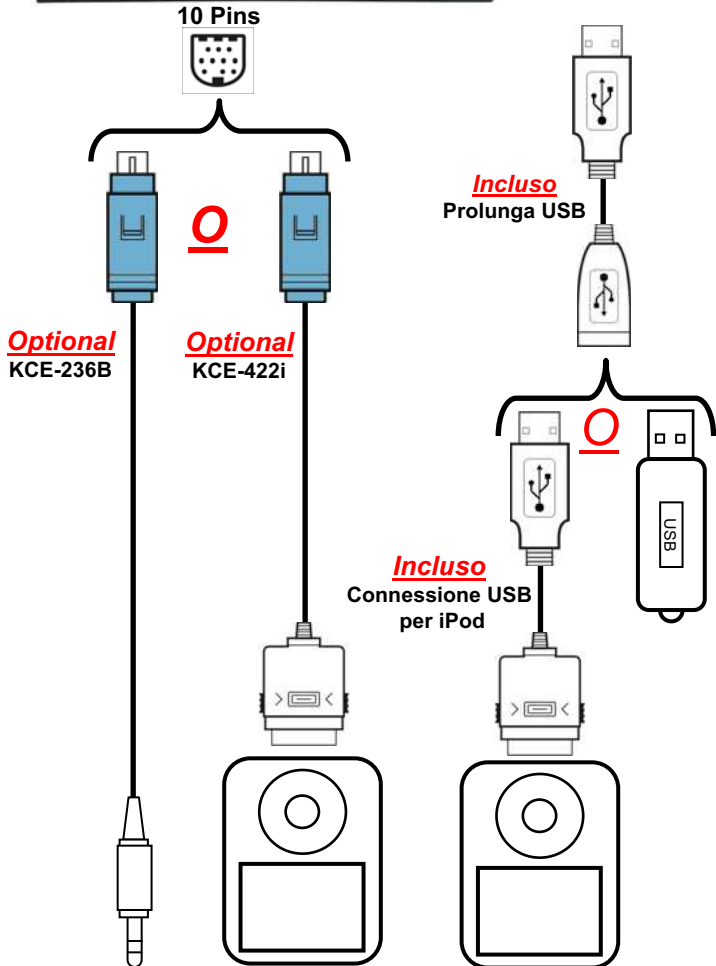

IVA-W505R

Incluso
Prolunga USB
+
Connessione iPod

Quando è connesso il KCE-400BT

Compatibile con:

- iPod:
- iPod<4G/Shuffle
- 4G, mini
- 5G
- Classic
- nano 1G
- nano 2G
- nano 3G
- nano 4G
- iPod touch 1G
- iPod touch 2G
- iPhone
- iPhone 3G

Utilizzato quando connesso ad una sorgente < 09

Incluso con il KCE-400BT

Optional:

Convertitore Ai-NET -> RCA per AUX-IN

KCA-121B

Interfaccia Bluetooth Parrot

KCE-400BT

4 X 50 Watt RMS/
4 X 100 Watt MAX
Amplificatore

KTP-445

< 09 FullSpeed
connessione AUX-IN

KCE-236B

Connettore FullSpeed
connessione AUX-IN

KCE-237B

< 09 FullSpeed Cable

KCE-422i

09 FullSpeed Cable