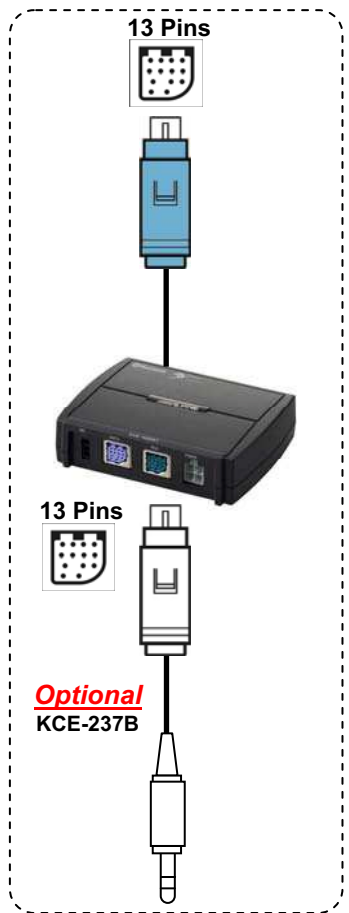

# CDA-105Ri

**Incluso**  
 Prolunga USB  
 +  
 Connessione iPod

**NO iPod**

**Optional**  
 KCE-237B

**Incluso**  
 Prolunga USB

**Incluso**  
 Connessione USB  
 per iPod

**Quando è connesso il KCE-400BT**

**Optional**  
 KCE-237B