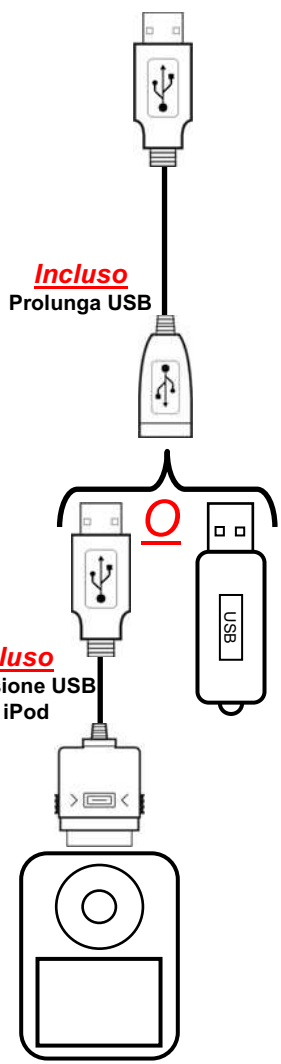

# CDA-105Ri

**Incluso**  
 Prolunga USB  
 +  
 Connessione iPod

**NO iPod**

**Optional**  
 KCE-237B

**Incluso**  
 Prolunga USB

**Incluso**  
 Connessione USB  
 per iPod

**Quando è connesso il KCE-400BT**

**Optional**  
 KCE-237B