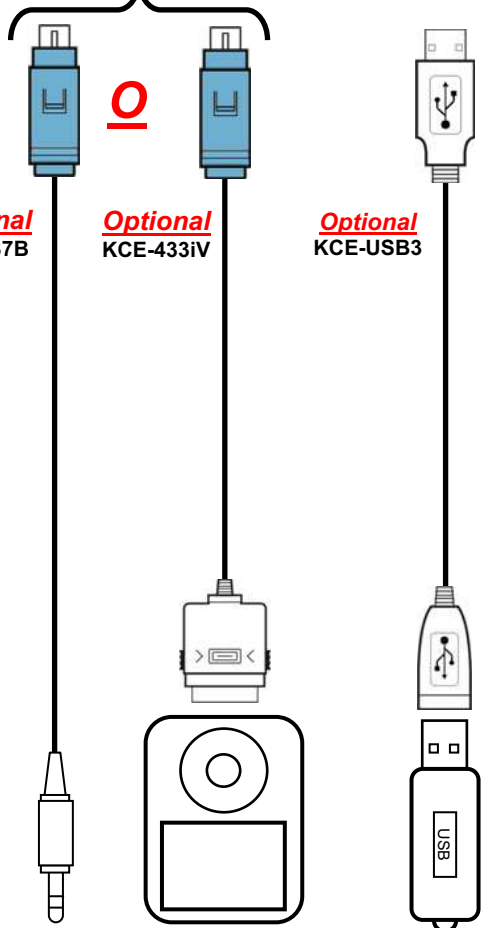

CDE-103BT

Bluetooth
Bluetooth Parrot Integrato

13 Pins

Front USB

NO iPod

Optional
KCE-237B

Optional
KCE-433iV

Optional
KCE-USB3

Compatibile con:

Optional:

iPod:
iPod <4G/Shuffle
iPod 4G/4G, mini
5G
Classic
nano 1G
nano 2G
nano 3G
nano 4G
iPod touch 1G
iPod touch 2G
iPhone
iPhone 3G

09 FullSpeed Cable

KCE-433iV

4 X 50 Watt RMS/
4 X 100 Watt MAX
Amplificatore

KTP-445

Connettore FullSpeed
connessione AUX-IN

KCE-237B

Interfacce
Comandi al Volante

APF-Sxxx

Prolunga USB

KCE-USB3