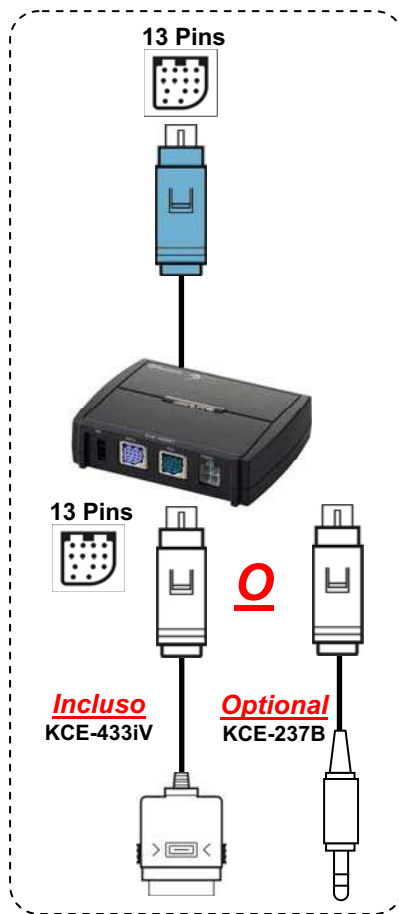

CDE-102Ri

Incluso
KCE-433iV < 09 FullSpeed Cable 

Quando è connesso il KCE-400BT

Compatibile con:

iPod:
iPod < 4G/Shuffle
iPod 4G/4G, mini
5G
Classic
nano 1G
nano 2G
nano 3G
nano 4G
iPod touch 1G
iPod touch 2G
iPhone
iPhone 3G

Optional:

Interfaccia Bluetooth Parrot	KCE-400BT 
4 X 50 Watt RMS/ 4 X 100 Watt MAX Amplificatore	KTP-445 
Connettore FullSpeed connessione AUX-IN	KCE-237B 
Interfacce Comandi al Volante	APF-Sxxx 
Prolunga USB	KCE-USB3 