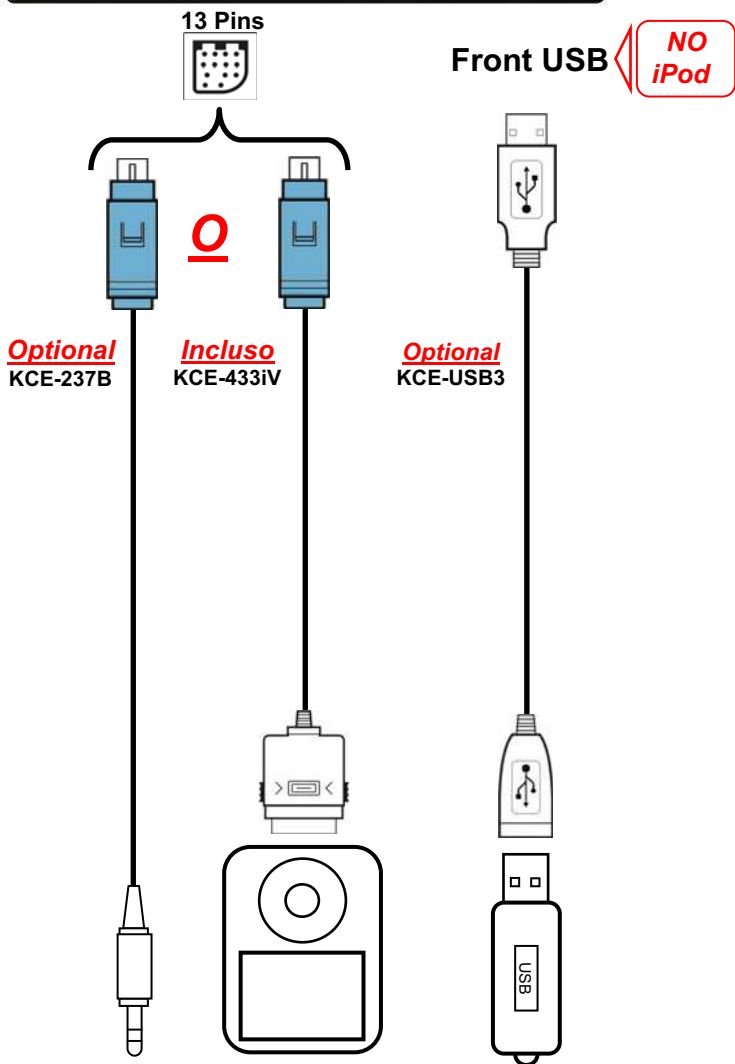

CDE-102Ri

Incluso
KCE-433iV < 09 FullSpeed Cable 

Quando è connesso il KCE-400BT

Compatibile con:

iPod:
iPod < 4G/Shuffle
iPod 4G/4G, mini
5G
Classic
nano 1G
nano 2G
nano 3G
nano 4G
iPod touch 1G
iPod touch 2G
iPhone
iPhone 3G

Optional:

Interfaccia Bluetooth Parrot	KCE-400BT 
4 X 50 Watt RMS/ 4 X 100 Watt MAX Amplificatore	KTP-445 
Connettore FullSpeed connessione AUX-IN	KCE-237B 
Interfacce Comandi al Volante	APF-Sxxx 
Prolunga USB	KCE-USB3 