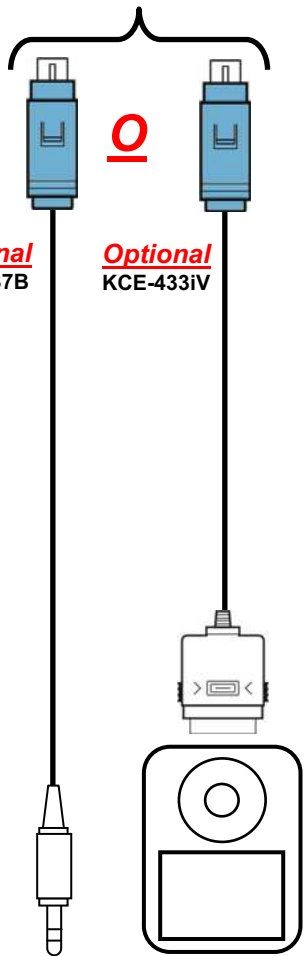

CDE-101R

13 Pins

Front USB

**NO
iPod**

Optional
KCE-237B

Optional
KCE-433iV

Optional
KCE-USB3

Quando è connesso il
KCE-400BT

13 Pins

13 Pins

Optional
KCE-433iV

Optional
KCE-237B

Compatibile con:

iPod:
iPod<4G/Shuffle
iPod 4G/4G, mini
5G
Classic
nano 1G
nano 2G
nano 3G
nano 4G
iPod touch 1G
iPod touch 2G
iPhone
iPhone 3G

Optional: