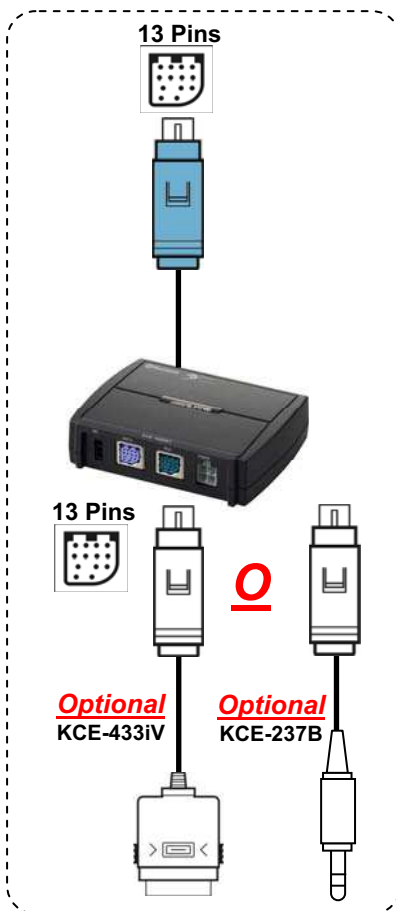

CDE-101R

13 Pins

Front USB

**NO
iPod**

Optional
KCE-237B

Optional
KCE-433iV

Optional
KCE-USB3

Quando è connesso il
KCE-400BT

13 Pins

13 Pins

Optional
KCE-433iV

Optional
KCE-237B

Compatibile con:

iPod:
iPod<4G/Shuffle
iPod 4G/4G, mini
5G
Classic
nano 1G
nano 2G
nano 3G
nano 4G
iPod touch 1G
iPod touch 2G
iPhone
iPhone 3G

Optional:

Interfaccia Bluetooth Parrot **KCE-400BT**

4 X 50 Watt RMS/
4 X 100 Watt MAX
Amplificatore

KTP-445

Connettore FullSpeed
connessione AUX-IN

KCE-237B

09 FullSpeed Cable

KCE-433iV

Interfacce
Comandi al Volante