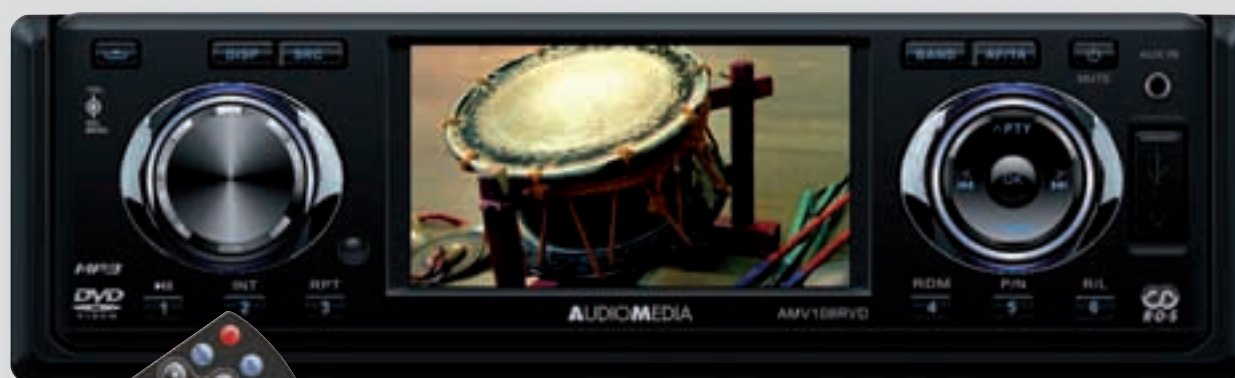

Centro multimediale 1 Din DVD 3" TFT 16:9 con frontalino Flip Down

1 Din 3" TFT 16:9 DVD Flip Down panel multimedia centre

Caratteristiche

Stazione multimediale 1 Din in-dash
 3" TFT 16:9 320x234 pixels
 Frontalino a ribaltamento estraibile
 ESP memoria antishock
 Preset toni (Classic, pop, rock, flat)
 Alta potenza in uscita 4x40W
 USB frontale
 SD card

DVD:

DVD±R/DVD±RW/CD-R/RW playback
 DVD/VCD/CD/MP3/MP4/WMA/JPEG playback
 MP3 con ID3 Display

AM/FM RDS:

30 stazioni preset (18FM-12AM)
 Tuner PLL
 RDS integrato

CONNESSIONI

2 linee di uscita RCA
 1 ingresso frontale A/V
 1 uscita video
 Ingresso per videocamera posteriore
 Predisposizione comandi al volante (IR, interfaccia opzionale)
 Telecomando
 Mute telefono
 Connettore ISO

Features

1 Din in-dash multimedia station
 320x234 pixels 3" TFT 16:9
 Flip down detachable front panel
 ESP anti-shock memory
 4 Tone preset (Classic, pop, rock, flat)
 4x40W power output
 Front USB
 SD card

DVD:

DVD±R/DVD±RW/CD-R/RW playback
 DVD/VCD/CD/MP3/MP4/WMA/JPEG playback
 MP3 with ID3 Display

AM/FM RDS:

30 preset stations (18FM-12AM)
 PLL tuner
 Built-in RDS

CONNECTIONS:

2 RCA lines output
 1 front A/V input
 1 video output
 Rearview camera input
 OEM steering wheel ready (IR, optional interface)
 Remote Control
 Tel-mute
 ISO connector