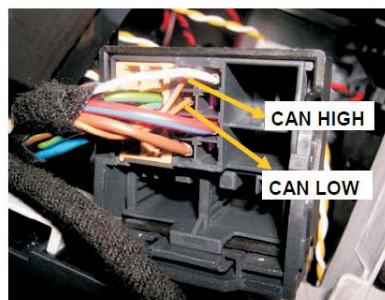

Connessioni ISO o FAKRA

APPARECCHI KENWOOD
(Cliccare all'interno del riquadro)

FUNZIONI DISPONIBILI

RADIO = Seek + 
CD = Traccia +

RADIO = Seek - 
CD = Traccia -

Volume

CONNESSIONI

Lato collegamenti vettura
(Connessioni ISO o FAKRA)

Lato Sintolettore o Sintomonitor
Collegamento verso il filo
REMO CON

- Sono compresi I seguenti servizi
- positivo luci di posizione
 - Sottochiave positivo
 - Segnale odometrico
 - positivo retromarcia
 - negativo freno a mano (non disponibile per A6 e Q7)