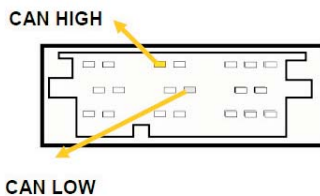

Connessioni ISO o FAKRA

APPARECCHI KENWOOD
(Cliccare all'interno del riquadro)

FUNZIONI DISPONIBILI

RADIO = Seek + 
CD = Traccia +

RADIO = Seek - 
CD = Traccia -

Volume

CONNESSIONI

Lato collegamenti vettura
(Connessioni ISO o FAKRA)