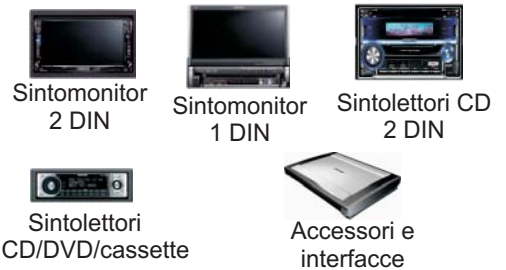

MBUS07-BASE
interfaccia universale
CAN BUS

MBUS07-AUDI
cavo di collegamento
per connessioni vettura

COMPATIBILITA'

VEETURE

AUDI A3 dal 2004 in poi
AUDI A4 dal 2004 in poi
AUDI A6 dal 2004 in poi
AUDI Q7 dal 2006 in poi

Connessioni ISO o FAKRA

APPARECCHI KENWOOD
(Cliccare all'interno del riquadro)

FUNZIONI DISPONIBILI

RADIO = Seek + 
CD = Traccia +

RADIO = Seek - 
CD = Traccia -

Volume

CONNESSIONI

Lato collegamenti vettura
(Connessioni ISO o FAKRA)

Lato Sintolettore o Sintomonitor
Collegamento verso il filo
REMO CON

- Sono compresi I seguenti servizi
- positivo luci di posizione
 - Sottochiave positivo
 - Segnale odometrico
 - positivo retromarcia
 - negativo freno a mano (non disponibile per A6 e Q7)