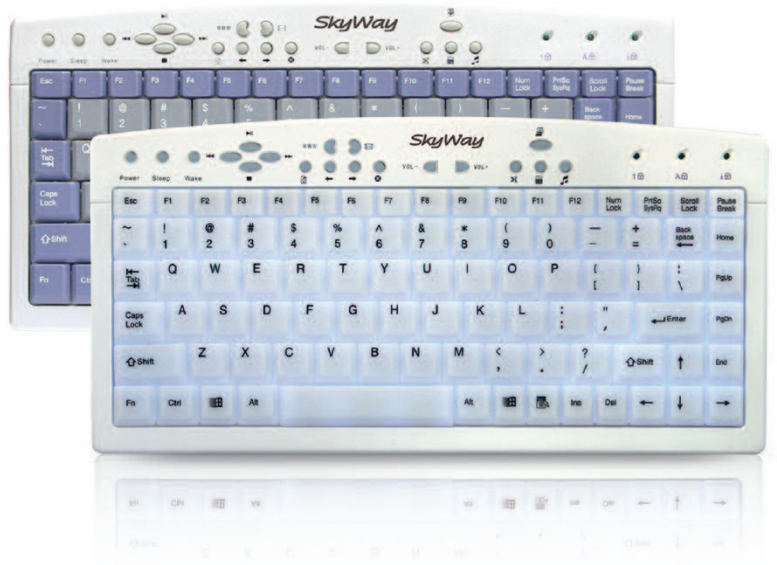

## Mini K1

Mini Tastiera per PC  
 Design "Ultra-Slim"  
 Interfaccia di collegamento PS/2  
 Compatibile con Microsoft Windows 98SE/Me/2000/XP

Multimedia, Internet, E-Mail "Hot Keys"  
 Dimensioni (mm): 220 x 120 x 10~15

## Mini K2

Mini Tastiera per PC  
 Design "Ultra-Slim"  
 Interfaccia di collegamento PS/2  
 Compatibile con Microsoft Windows 98SE/Me/2000/XP

Multimedia, Internet, E-Mail "Hot Keys"  
 Dimensioni (mm): 235 x 130 x 10

## Mini K2 L

Mini-K2 con Tastiera Retroilluminata

## Mini K3

Mini Tastiera per PC  
 Design "Ultra-Slim"  
 Interfaccia di collegamento PS/2  
 Compatibile con Microsoft Windows 98SE/Me/2000/XP

Multimedia, Internet, E-Mail "Hot Keys"  
 Dimensioni (mm): 300 x 150 x 15