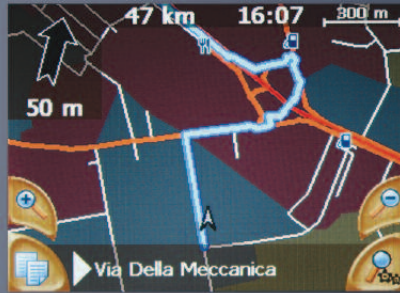

Navigatore/Lettore Multimediale Portatile
Display Digitale da 3.6" TFT LCD Touchscreen
Processore MMSP II (MegicEye)
Memoria interna 64 MB SDRAM
Memoria SD da 256 MB (opz. fino a 4 GB)
Sistema Operativo Windows CE 4.2

Software di Navigazione

Sistema di Guida Vocale
Mappe cartografiche NavTeq

Software Multimediale SkyWay

Intrattenimento con Musica, Video, Giochi (3)

Riproduzione Video:

DivX 3.xx, 4.xx, 5.xx, WMV9

Riproduzione Audio:

MP3, WMA, WAV

Riproduzione Immagini: JPG, BMP

Ricevitore/Antenna GPS a 12 canali

Navigazione Satellitare