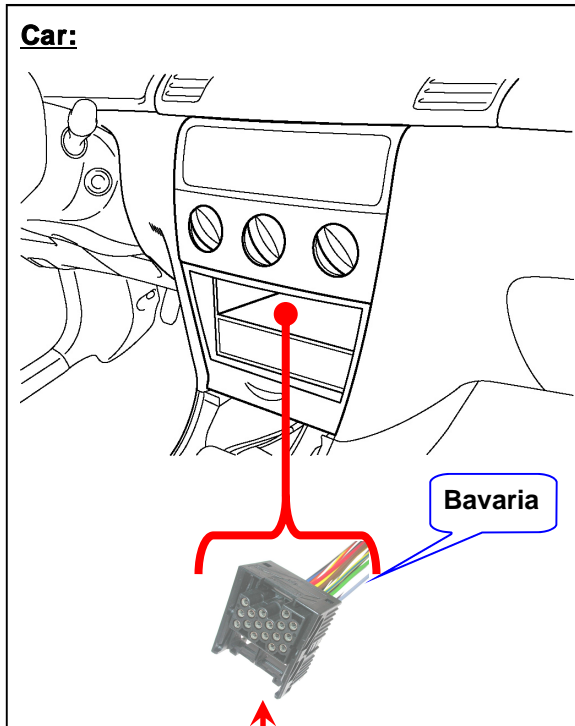

COMFORT/ADAPTER[®]

CA-R-PI.021

HARD WIRED REMOTE CONTROL INTERFACE
Adaptateur commande au volant / Stuurafstandsbediening / Lenkradbedienung

BMW

3xx-serie (08/98 —> ...)
5xx-serie (08/98 —> 11/00)
(BMW connector with round pins)

Tools/Outils/Gereedschap/Werkzeug:

e 6

020094

Subject to change in terms of construction, equipment and color, and may contain errors. The information and illustrations are non-binding.
Die Beschreibung kann von der tatsächlichen Ausstattung abweichen. Änderungen in der Ausstattung und der Farbe sowie Irrtum Vorbehalten. Daten und Abbildungen unverbindlich.
Wijziging met betrekking tot constructie, uitvoering en kleur evenals vergissingen voorbehouden. Gegevens en afbeeldingen niet bindend.
Sous réserve de modification de la construction, de l'équipement, de la couleur et sous réserve d'erreurs. Les indications et les illustrations sont sans engagement.

Pioneer

Rev. 2.0406.021/A-08

PEE2002

	Man. Freq + CD(C): Track +	Preset + CDC: Disk +
	Man. Freq - CD(C): Track -	Preset - CDC: Disk -

	Volume +	
	Volume -	

CD : only single CD
 CDC : only multi CD (CD Changer)
 CD(C) : CD & CDC