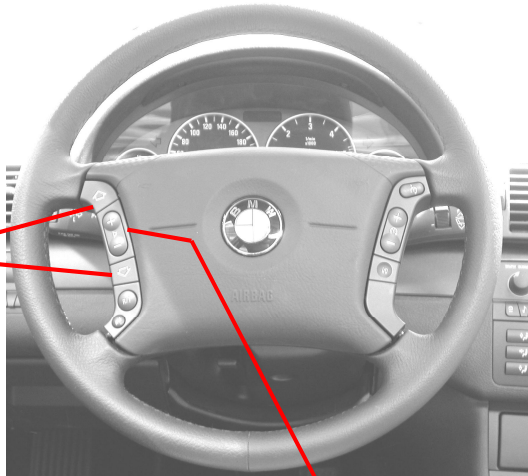

COMFORT/ADAPTER[®]

CA-R-PI.021

HARD WIRED REMOTE CONTROL INTERFACE
Adaptateur commande au volant / Stuurafstandsbediening / Lenkradbedienung

BMW

3xx-serie (08/98 —> ...)
5xx-serie (08/98 —> 11/00)
(BMW connector with round pins)

Tools/Outils/Gereedschap/Werkzeug:

e 6

020094

Subject to change in terms of construction, equipment and color, and may contain errors. The information and illustrations are non-binding.
Die Beschreibung kann von der tatsächlichen Ausstattung abweichen. Änderungen in der Ausstattung und der Farbe sowie Irrtum Vorbehalten. Daten und Abbildungen unverbindlich.
Wijziging met betrekking tot constructie, uitvoering en kleur evenals vergissingen voorbehouden. Gegevens en afbeeldingen niet bindend.
Sous réserve de modification de la construction, de l'équipement, de la couleur et sous réserve d'erreurs. Les indications et les illustrations sont sans engagement.

Pioneer

Rev. 2.0406.021/A-08

PEE2002

	Man. Freq + CD(C): Track +	Preset + CDC: Disk +
	Man. Freq - CD(C): Track -	Preset - CDC: Disk -

	Volume +	
	Volume -	

CD : only single CD
 CDC : only multi CD (CD Changer)
 CD(C) : CD & CDC