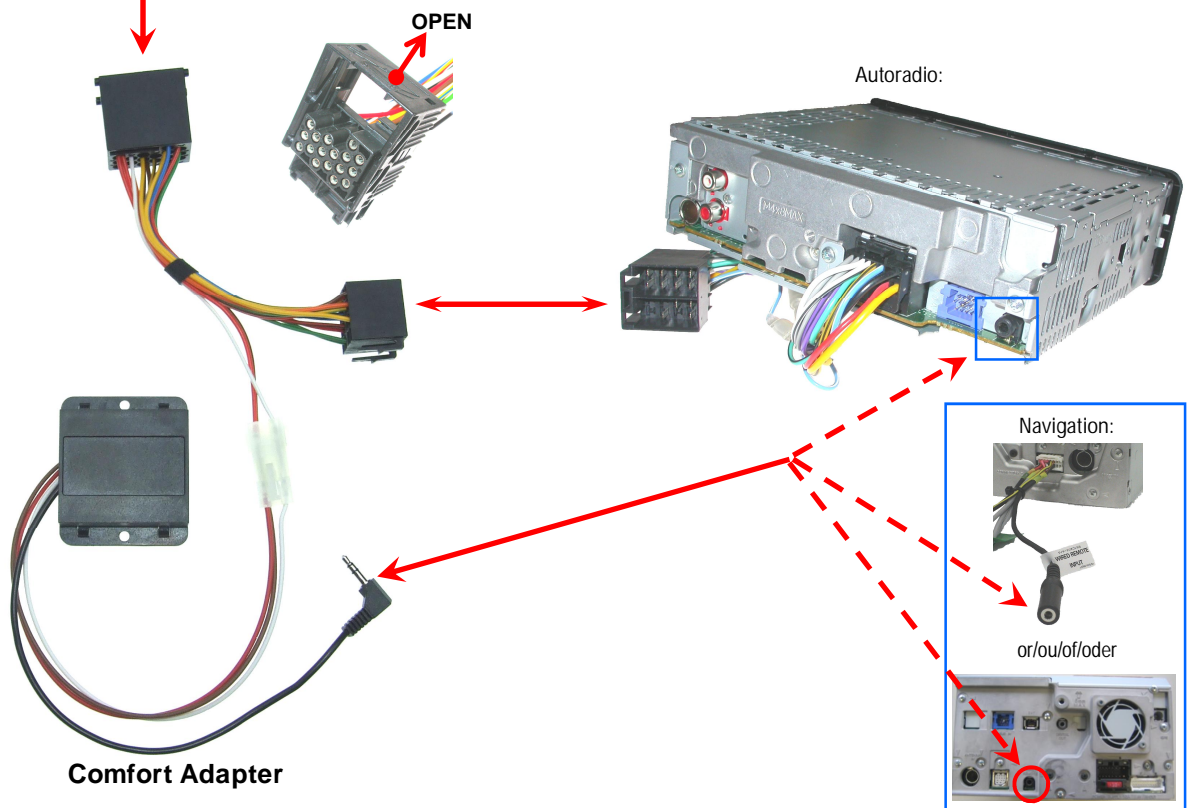

COMFORT/ADAPTER[®]

CA-R-PI.021

HARD WIRED REMOTE CONTROL INTERFACE
Adaptateur commande au volant / Stuurafstandsbediening / Lenkradbedienung

BMW

3xx-serie (08/98 —> ...)
5xx-serie (08/98 —> 11/00)
(BMW connector with round pins)

Tools/Outils/Gereedschap/Werkzeug:

e 6

020094

Subject to change in terms of construction, equipment and color, and may contain errors. The information and illustrations are non-binding.
Die Beschreibung kann von der tatsächlichen Ausstattung abweichen. Änderungen in der Ausstattung und der Farbe sowie Irrtum Vorbehalten. Daten und Abbildungen unverbindlich.
Wijziging met betrekking tot constructie, uitvoering en kleur evenals vergissingen voorbehouden. Gegevens en afbeeldingen niet bindend.
Sous réserve de modification de la construction, de l'équipement, de la couleur et sous réserve d'erreurs. Les indications et les illustrations sont sans engagement.

Pioneer

Rev. 2.0406.021/A-08

PEE2002

	Man. Freq + CD(C): Track +	Preset + CDC: Disk +
	Man. Freq - CD(C): Track -	Preset - CDC: Disk -

	Volume +	
	Volume -	

CD : only single CD
 CDC : only multi CD (CD Changer)
 CD(C) : CD & CDC