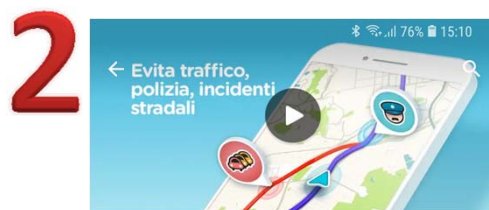

Portate la navigazione con Waze su un grande schermo

INSTALLA

Più di 1.000.000 di download

Download AppRadio App

INSTALLA

Download Waze App

Apri AppRadio App sul tuo smartphone e segui le istruzioni. Collega lo smartphone all'AVH e apri l'applicazione dal touch screen

Goditi l'esperienza di Waze dal tuo sinto monitor Pioneer

Per conoscere i prodotti compatibili AppRadio Mode + visita il sito www.pioneer.it. Waze è un marchio appartenenti a Google Inc. Per usare l'applicazione Wave è necessaria una connessione dati. La funzionalità viene limitata durante la guida, per evitare distrazioni al guidatore. Per accedere alla tastiera e inserire le località di destinazione, deve essere azionato il freno di stazionamento.