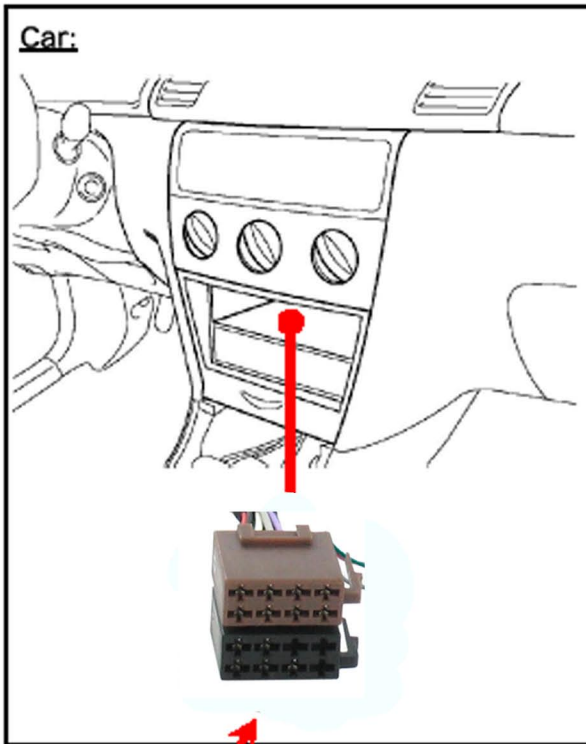

**HARD WIRED REMOTE CONTROL INTERFACE**  
**Adaptateur commande au volant / Stuurafstandsbediening / Lenkradbedienung**

**Fiat**  
**Punto Grande 2006>**  
**500 2007>**

**Tools/Outils/Gereedschap/Werkzeug:**

**Universal Release Keys**

1. Pink Wire (Rose) - Speed Pulse (Impulsion de Vitesse)
2. Green/White Wire (Vert/Blanc) - Park Brake (Frein à main)
3. Purple/White Wire (Violet/Blanc) - Reverse (Marche arrière)

**Autoradio:**

lock Front view  
 ISO power connector:  
 2 4 6 8  
 1 3 5 7

- A1 = Speed Signal - Blue/Black Wire  
*Impulsion de Vitesse - Bleu/Noir*
- A2 = Reverse Gear - Purple Wire  
*Marche arrière - Violet*
- A3 = Not Connected  
*Non relié*
- A4 = +12 Volts - Yellow Wire  
*+12 Volts - Jaune*
- A5 = Antenna Remote  
*Extérieur d'antenne*
- A6 = Illumination - Orange Wire  
*Illumination - Orange*
- A7 = Ignition - Red Wire  
*Ignition - Rouge*
- A8 = Ground - Brown Wire  
*La terre - Brun*