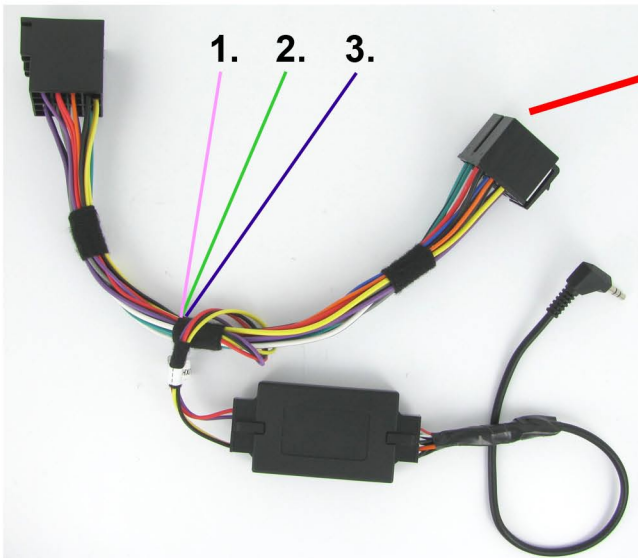

**HARD WIRED REMOTE CONTROL INTERFACE**  
**Adaptateur commande au volant / Stuurafstandsbediening / Lenkradbedienung**

**Fiat**  
**Punto Grande 2006>**  
**500 2007>**

**Tools/Outils/Gereedschap/Werkzeug:**

**Universal Release Keys**

1. Pink Wire (Rose) - Speed Pulse (Impulsion de Vitesse)
2. Green/White Wire (Vert/Blanc) - Park Brake (Frein à main)
3. Purple/White Wire (Violet/Blanc) - Reverse (Marche arrière)

**Autoradio:**

lock Front view  
 ISO power connector:  
 2 4 6 8  
 1 3 5 7

- A1 = Speed Signal - Blue/Black Wire  
*Impulsion de Vitesse - Bleu/Noir*
- A2 = Reverse Gear - Purple Wire  
*Marche arrière - Violet*
- A3 = Not Connected  
*Non relié*
- A4 = +12 Volts - Yellow Wire  
*+12 Volts - Jaune*
- A5 = Antenna Remote  
*Extérieur d'antenne*
- A6 = Illumination - Orange Wire  
*Illumination - Orange*
- A7 = Ignition - Red Wire  
*Ignition - Rouge*
- A8 = Ground - Brown Wire  
*La terre - Brun*