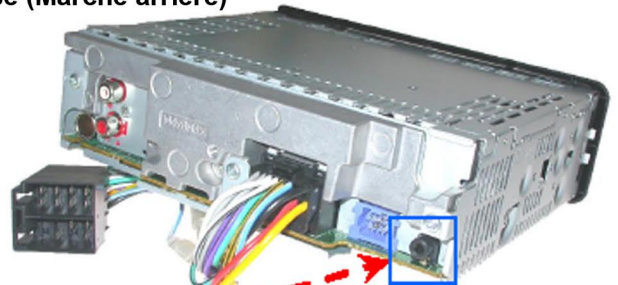

**HARD WIRED REMOTE CONTROL INTERFACE**  
**Adaptateur commande au volant / Stuurafstandsbediening / Lenkradbedienung**

**Fiat**  
**Punto Grande 2006>**  
**500 2007>**

**Tools/Outils/Gereedschap/Werkzeug:**

**Universal Release Keys**

1. Pink Wire (Rose) - Speed Pulse (Impulsion de Vitesse)
2. Green/White Wire (Vert/Blanc) - Park Brake (Frein à main)
3. Purple/White Wire (Violet/Blanc) - Reverse (Marche arrière)

**Autoradio:**

lock Front view  
 ISO power connector:  
 2 4 6 8  
 1 3 5 7

- A1 = Speed Signal - Blue/Black Wire  
*Impulsion de Vitesse - Bleu/Noir*
- A2 = Reverse Gear - Purple Wire  
*Marche arrière - Violet*
- A3 = Not Connected  
*Non relié*
- A4 = +12 Volts - Yellow Wire  
*+12 Volts - Jaune*
- A5 = Antenna Remote  
*Extérieur d'antenne*
- A6 = Illumination - Orange Wire  
*Illumination - Orange*
- A7 = Ignition - Red Wire  
*Ignition - Rouge*
- A8 = Ground - Brown Wire  
*La terre - Brun*