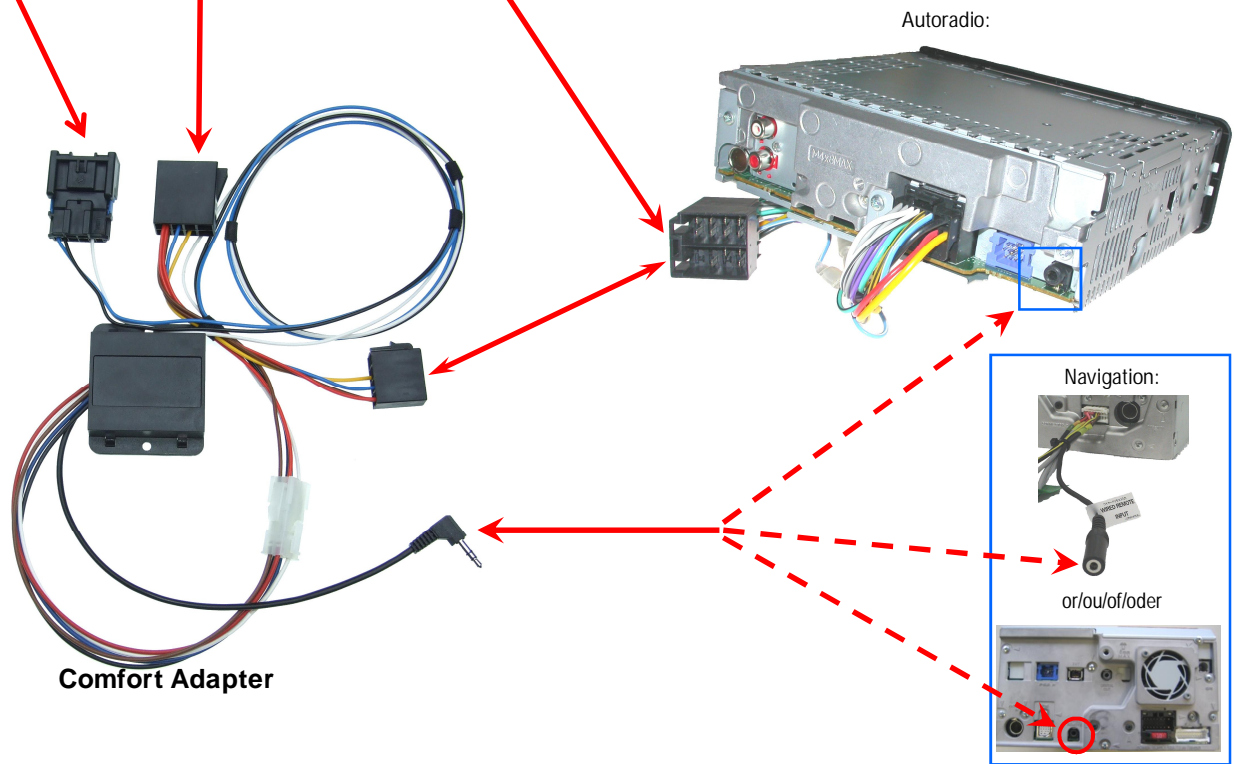

HARD WIRED REMOTE CONTROL INTERFACE
 Adaptateur commande au volant / Stuurafstandsbediening / Lenkradbedienung

Peugeot

206 (08/'99 ---> 12/'01)

306 (08/'99 ---> 10/'01)

(with 6 function steering Wheel control)

Tools/Outils/Gereedschap/Werkzeug:

2 x

e 6

020094

Subject to change in terms of construction, equipment and color, and may contain errors. The information and illustrations are non-binding.
 Die Beschreibung kann von der tatsächlichen Ausstattung abweichen. Änderungen in der Ausstattung und der Farbe sowie Irrtum Vorbehalten. Daten und Abbildungen unverbindlich.
 Wijziging met betrekking tot constructie, uitvoering en kleur evenals vergissingen voorbehouden. Gegevens en afbeeldingen niet bindend.
 Sous réserve de modification de la construction, de l'équipement, de la couleur et sous réserve d'erreurs. Les indications et les illustrations sont sans engagement.

	Volume +	
	Volume -	
	Man. Freq. + CD(C): Track +	Preset + CDC: Disc +
	Man. Freq. - CD(C): Track -	Preset - CDC: Disc -
CHANGE	FM1->FM2->FM3->LW/MW	
MODE	Source	Mute

CD : only single CD
 CDC : only multi CD (CD Changer)
 CD(C) : CD & CDC