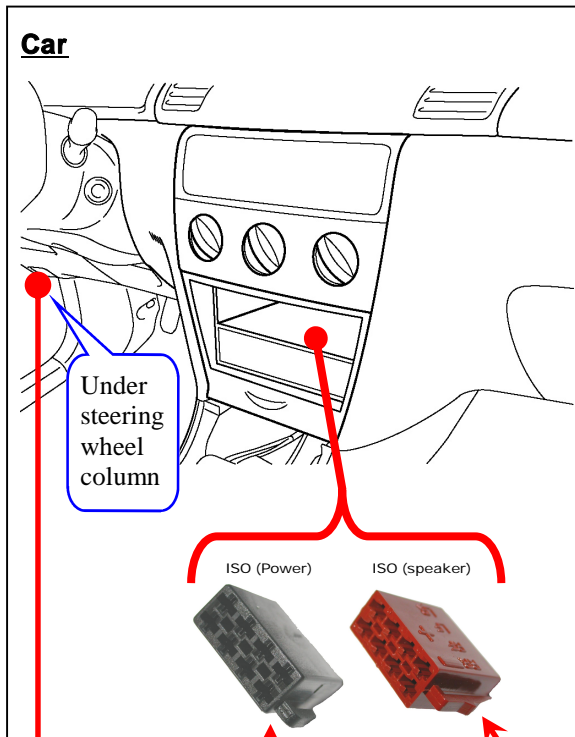

HARD WIRED REMOTE CONTROL INTERFACE
 Adaptateur commande au volant / Stuurafstandsbediening / Lenkradbedienung

Peugeot

206 (08/'99 ---> 12/'01)

306 (08/'99 ---> 10/'01)

(with 6 function steering Wheel control)

Tools/Outils/Gereedschap/Werkzeug:

2 x

e 6

020094

Subject to change in terms of construction, equipment and color, and may contain errors. The information and illustrations are non-binding.
 Die Beschreibung kann von der tatsächlichen Ausstattung abweichen. Änderungen in der Ausstattung und der Farbe sowie Irrtum Vorbehalten. Daten und Abbildungen unverbindlich.
 Wijziging met betrekking tot constructie, uitvoering en kleur evenals vergissingen voorbehouden. Gegevens en afbeeldingen niet bindend.
 Sous réserve de modification de la construction, de l'équipement, de la couleur et sous réserve d'erreurs. Les indications et les illustrations sont sans engagement.

	Volume +	
	Volume -	
	Man. Freq. + CD(C): Track +	Preset + CDC: Disc +
	Man. Freq. - CD(C): Track -	Preset - CDC: Disc -
CHANGE	FM1->FM2->FM3->LW/MW	
MODE	Source	Mute

CD : only single CD
 CDC : only multi CD (CD Changer)
 CD(C) : CD & CDC