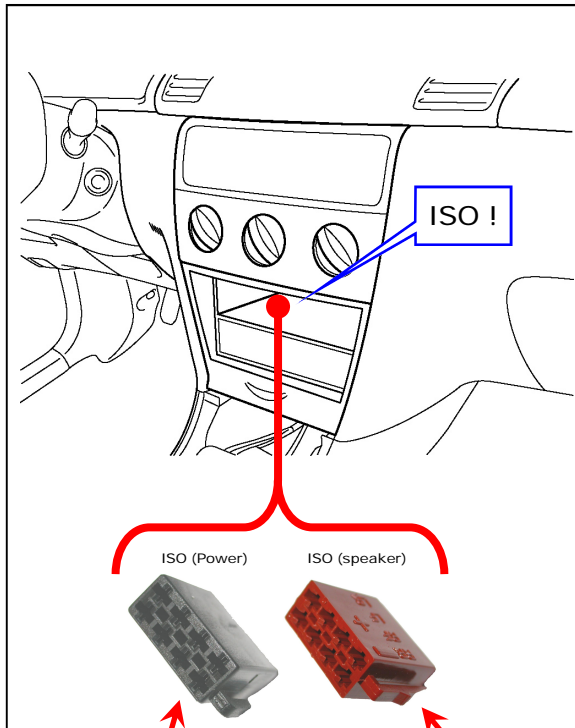

HARD WIRED REMOTE CONTROL INTERFACE  
 Adaptateur commande au volant / Stuurafstandsbediening / Lenkradbedienung