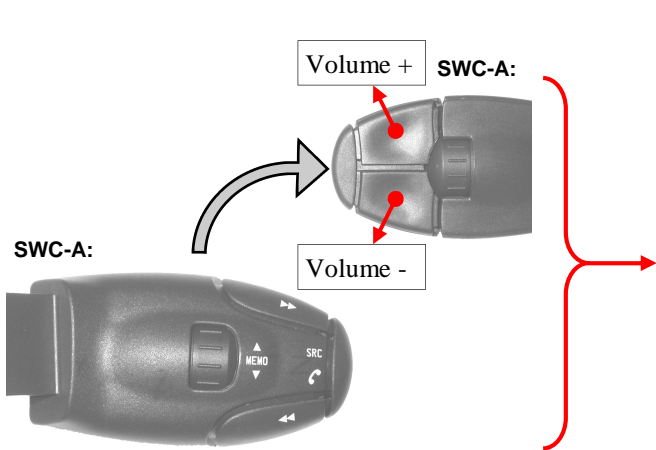

### Tools/Outils/Gereedschap/Werkzeug:

e 6

020094

Subject to change in terms of construction, equipment and color, and may contain errors. The information and illustrations are non-binding.  
 Die Beschreibung kann von der tatsächlichen Ausstattung abweichen. Änderungen in der Ausstattung und der Farbe sowie Irrtum Vorbehalten. Daten und Abbildungen unverbindlich.  
 Wijziging met betrekking tot constructie, uitvoering en kleur evenals vergissingen voorbehouden. Gegevens en afbeeldingen niet bindend.  
 Sous réserve de modification de la construction, de l'équipement, de la couleur et sous réserve d'erreurs. Les indications et les illustrations sont sans engagement.

	Man. Freq + CD(C): Track +	Seek + CD(C): Fast Forward
MEMO	Preset + CDC: Disc +	
SRC	Source	OFF
MEMO	Preset - CDC: Disc -	
	Man. Freq - CD(C): Track	Seek- CD(C):Fast Reverse
Volume + Volume -	MUTE	
	FM1->FM2->FM3->LW/MW	